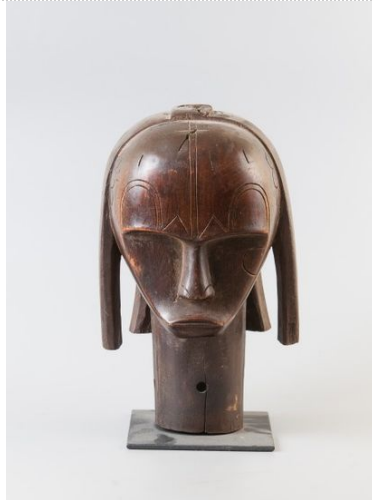

(/lot/28103/6193357-lucien-ott-
18701927-les-canaux)
600 - 800 EUR

(/lot/28103/6193358-tete-de-reliquaire-
bieri-peupl)

159

(/lot/28103/6193358-tete-de-
reliquaire-bieri-peupl)

TÊTE DE RELIQUAIRE...
**(/LOT/28103/6193358-TETE-DE-
RELIQUAIRE-BIERI-PEUPL)**

Tête de reliquaire Bieri Peuple Fang.
Gabon. Modèle...

(/lot/28103/6193358-tete-de-
reliquaire-bieri-peupl)

100 - 120 EUR