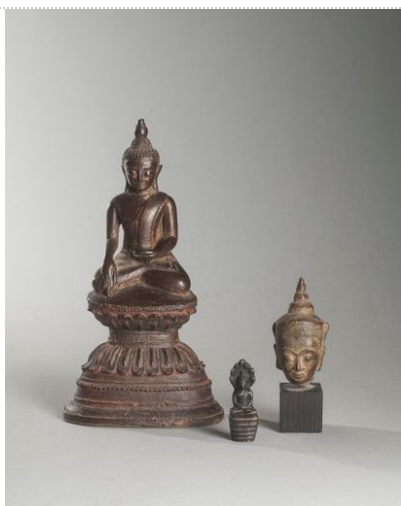

175. BRÛLE-PARFUM...
(/LOT/27462/6083024-175-
BRULEPARFUM-EN-BRONZE-DE-B)

175. Brûle-parfum en bronze de belle patine légèrement...

(/lot/27462/6083024-175-bruleparfum-en-bronze-de-b)

600 - 800 EUR

(/lot/27462/6083025-176-lot-de-trois-sujets-en-bro)

176

(/lot/27462/6083025-176-lot-de-trois-sujets-en-bro)

176. LOT DE TROIS...
(/LOT/27462/6083025-176-LOT-DE-
TROIS-SUJETS-EN-BRO)

176. Lot de trois sujets en bronze, comprenant un petit...

(/lot/27462/6083025-176-lot-de-trois-sujets-en-bro)

200 - 300 EUR