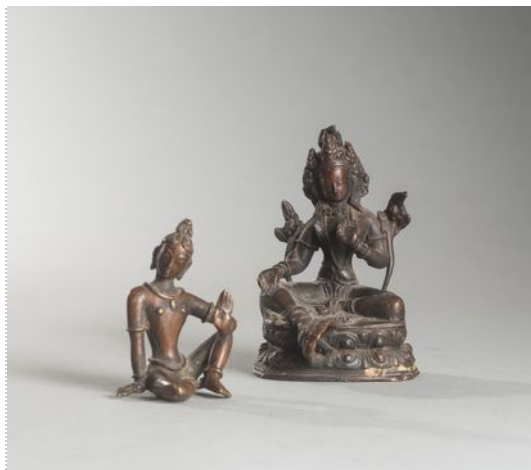

(/lot/27462/6083049-200-deux-petits-sujets-en-bron)

200

(/lot/27462/6083049-200-deux-petits-sujets-en-bron)

**200. DEUX PETITS...
(/LOT/27462/6083049-200-DEUX-PETITS-SUJETS-EN-BRON)**

200. Deux petits sujets en bronze, l'un