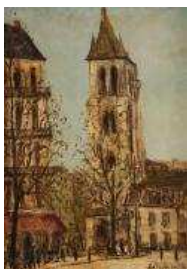

Lot n°337

Pierre VAN POUCKE (1920-1983)

Le comptoir Huile sur toile. Signée en bas à droite, 92 x 60 cm

Estimation :

500 - 600 €

Résultat : NC