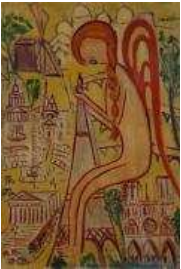

Lot n°216

Isaac MINTCHINE (1900-1941)

L'Ange qui a sauvé Paris Huile sur panneau. Signée en haut à droite. Titrée au dos....

Estimation :

400 - 500 €

Résultat : 350 €