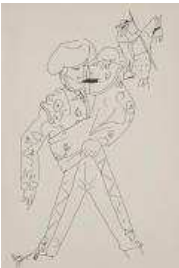

Résultat : 70 €

Lot n°3

ADAM (XIXe-XXe siècle)

Les Authieux, Chemin enneigé Aquarelle. Signée et située. 46.5 x 32 cm

Estimation :

100 - 150 €

Résultat : 40 €

Lot n°4