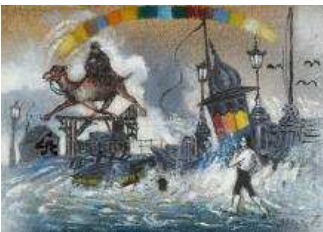

Résultat : NC

Lot n°47

Pierre CADIJOU DE CONDÉ (né en 1928)

Composition surréaliste au poisson Huile sur toile. Signée en bas à droite. 27 x...

Estimation :

120 - 150 €

Résultat : NCLot n°48CAILLAUX - André Meaux SAINT-MARC (3) - Alfred RETH - ÉCOLE MODERNEPortraits et personnages 6 dessins au crayon ou mine de plomb dans un même montage....Estimation :300 - 400 €Résultat : 150 €Lot n°49CAILLAUX (XXe siècle)Clown Huile sur papier. Signée en haut à gauche. 24 x 18 cmEstimation :30 - 40 €Résultat : 100 €Lot n°50CAM (XXe siècle)Deux panthères Gouache. Signée en bas à droite. 10 x 15 cmEstimation :80 - 100 €Résultat : 60 €Lot n°51Aurelio CAMINATI (1924-2012)Composition. 1957 Technique mixte sur carton toilé. Signée et datée en bas à droite....Estimation :200 - 300 €Résultat : NC