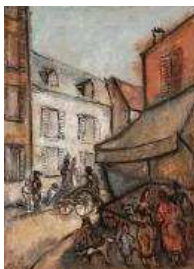

Lot n°356

Léon ZACK (franco-russe) (1892-1980)

Rue animée, 1927 Huile sur toile. Signée et datée en bas à gauche. (Craquelures)....

Estimation :

1 200 - 1 500 €

Résultat : 1 600 €