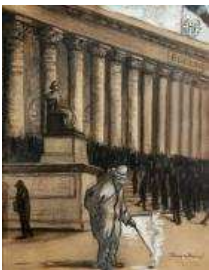

Lot n°327

Georges TOURNON (act.1928-1958)

Chacun son plaisir, 1930 Dessin au fusain et rehauts de gouache. Signé, daté et titré...

Estimation :

200 - 300 €

Résultat : NC