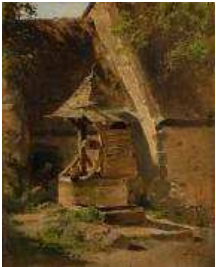

Résultat : 150 €

Lot n°110

A. DUCUS (XIXe siècle)

Portrait de jeune garçon Huile sur toile. Signée en bas à gauche. (Rentoilage). 55...

Estimation :

150 - 200 €

Résultat : 350 €

Lot n°111