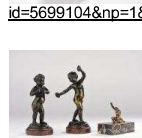

[(fiche.jsp?)](#)

108 D'après CLODION (Nancy, 1738 - Paris, 1814)

Bacchus à la flûte de pan et Joueur de cymbales.
Paire de bronzes à patine noir nuancé signés sur la terrasse.
Socles de marbre rouge mouluré.
Haut.:...

200 - 300 €
Résultat : 200 €

[Fiche détaillée (fiche.jsp?id=5699105&np=1&lng=fr&npp=100&ordre=1&aff=1&r=)](#)