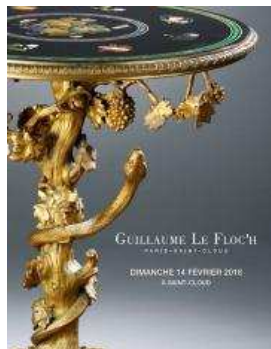

GUILLAUME LE FLOC'H

COMMISSAIRE - PRISEUR À PARIS ET SAINT-CLOUD

(/index.jsp)

VENTES À VENIR	RÉSULTATS	ACTUALITÉS	ESTIMATIONS	CONTACTS	PAYER EN LIGNE	NEWSLETTER	RECHERCHER UN OBJET

(http://catalogue.gazette-drouot.com/images/perso/full/VENTE/69/26728/sanstitre-1.jpg)

Dimanche 14 février à 14h30
SAINT-CLOUD 1 ter, boulevard de la République
MOBILIER - OBJETS D'ART - TABLEAUX
Le Floch'h
Email : contact@lefloch-drouot.fr
Tél. : 01 48 78 81 06 fax : 01 46 00 20 25

Mes ordres d'achat (ordre.jsp?id=26728&np=1&lng=fr&npp=100&ordre=1&aff=1&r=) Conditions de vente, exposition... (infos.jsp?id=26728&np=1&lng=fr&npp=100&ordre=1&aff=1&r=) Téléchargez le PDF (http://catalogue.gazette-drouot.com/pdf/lefloch/14022016/LeFloch_14022016_bd.pdf?id=26728&cp=69)

AFFICHAGE	TRIER PAR	LOTS PAR PAGE	ACCEDER AU LOT	RECHERCHE
images et textes ▼	numéro de lot ▼	100 lots ▼	GO	GO

Lots 1 à 100 sur 268

Page 1
2
3
(index.jsp?id=26728&np=2&lng=fr&npp=100&ordre=1&aff=1&r=)
(index.jsp?id=26728&np=3&lng=fr&npp=100&ordre=1&aff=1&r=)
Suivant
(index.jsp?id=26728&np=2&lng=fr&npp=100&ordre=1&aff=1&r=)

1 École Française du XIXe siècle

La grande cascade du château de Saint-Cloud.
Chromolithographie.
Haut.: 36,5 cm - Larg.: 59 cm

50 - 100 €
Résultat : 170 €

2 Fiche détaillée (fiche.jsp?id=5698998&np=1&lng=fr&npp=100&ordre=1&aff=1&r=)
HADLARD d'après Thomas ALLOM (1804 - 1872)

«Palace of Saint Cloud».
Lithographie en noir rehaussée.
Haut.: 12 cm - Larg.: 19 cm
On joint d'après AVELINE, Vue et perspective du château de Saint-Cloud...

30 - 50 €
Résultat : 280 €

3 Fiche détaillée (fiche.jsp?id=5698999&np=1&lng=fr&npp=100&ordre=1&aff=1&r=)
École Française du XIXe siècle

Vue de la grande cascade et vue du château de Saint-Cloud.
Deux gravures rehaussées.
On joint un ensemble de livres et documentation sur Saint-Cloud...

20 - 40 €
Résultat : 220 €

4 Fiche détaillée (fiche.jsp?id=5699000&np=1&lng=fr&npp=100&ordre=1&aff=1&r=)
Pierre Charles COQUERET (Paris, 1761 - 1832) d'après Raphaël SANZIO

«Amor Nobile» et «Amor Lento».
Paire de gravures en couleurs (piqûres et mouillures).
Haut.: 27 cm - Larg.: 34,5 cm

140 - 160 €
Résultat : 220 €

5 Fiche détaillée (fiche.jsp?id=5699001&np=1&lng=fr&npp=100&ordre=1&aff=1&r=)
École Espagnole du XVIIe siècle

Descente de Croix.
Huile sur panneau de sapin, deux planches, non parqueté.
Haut.: 42 cm - Larg.: 44,5 cm

600 - 800 €
Résultat : 600 €

6 Fiche détaillée (fiche.jsp?id=5699002&np=1&lng=fr&npp=100&ordre=1&aff=1&r=)

6 École Française du XVIIIe siècle

800 - 1 200 €