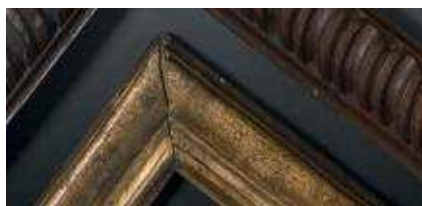

Résultat : 400 €

Lot n°211

CADRE en bois mouluré et doré. XVIIIème siècle (accidents). 36 x 41,8 cm - Profil:...

Estimation :

400 - 500 €

Résultat : 400 €