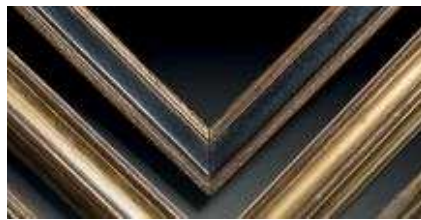

Estimation :

150 - 200 €

Résultat : 150 €

Lot n°69

BAGUETTE en bois sculpté et doré à décor de faisceaux. Époque Louis XV (remontée...

Estimation :

200 - 300 €

Lot n°70