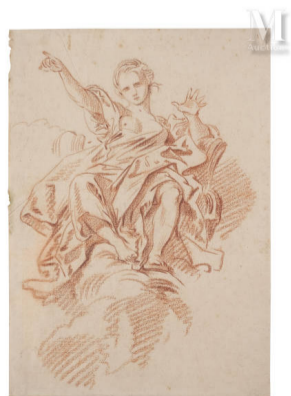

Adjugé à 350 €

[Voir le lot](#)

Lot 108

[Jean-Baptiste OUDRY \(Paris 1686 – Beauvais 1755\)](#)

[Buses attaquant des cygnes en bord de rivière](#)

[Voir le lot](#)

Adjugé à 5 000 €

[Voir le lot](#)