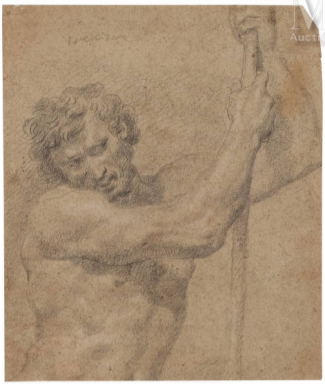

Voir le lot

Lot 32

[Ecole vénitienne vers 1600](#)

[Portrait présumé de Vittellius, tourné vers la droite](#)

Voir le lot

Adjugé à 400 €

Voir le lot

Lot 33

[Ecole bolonaise du XVIIème siècle](#)

[Une paire de portraits](#)

Voir le lot

Adjugé à 650 €

Voir le lot

Lot 34

[Attribué à Flaminio TORRE \(Bologne 1620 - Modène 1661\)](#)

[Etude d'homme tenant une lance](#)