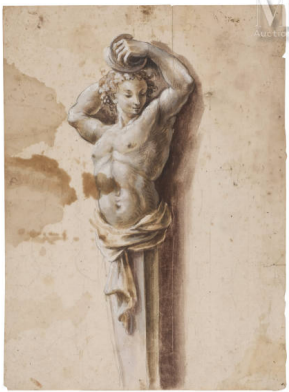

Lot 90

[Attribué à Luigi VANVITELLI \(Naples 1700 - Caserte 1773\)](#)

[Projet de tabernacle avec deux anges](#)

Voir le lot

Adjugé à 900 €

Voir le lot

Lot 91

[Ecole italienne du XVIIIème siècle](#)