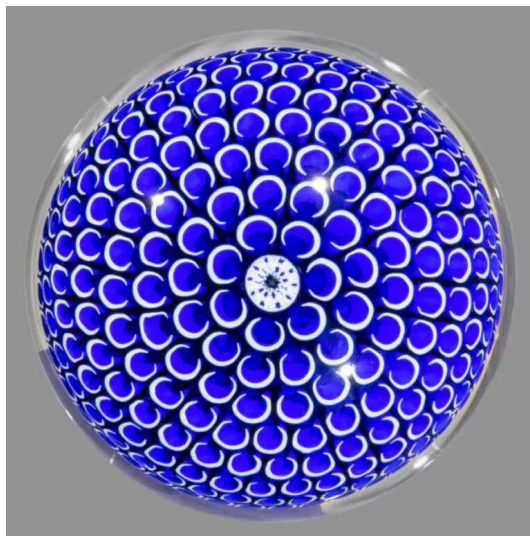

Saint-Louis. Presse-papiers « Oriental » signé et daté SL 1991 à motif de tapis...
(<https://www.boisgirard-antonini.com/lot/saint-louis-presse-papiers-oriental-signé-et-date-sl-1991-a-motif-de-tapis/>)

Saint-Louis. Presse-papiers « Oriental » signé et daté SL 1991 à motif de tapis à décor géométrique composé de cannes polychromes. Diam. 7,7 cm, haut. 5,3 cm

Estimation : 250 - 300 EUR

Adjudication : 455 EUR (frais inclus)

BA

(<https://www.boisgirard-antonini.com>)

(<https://www.boisgirard-antonini.com/lot/saint-louis-presse-papiers-signé-et-date-sl-1997-a-motif-spherique-de-nid-d-abeille-bleu-et-blanc>)

141

Saint-Louis. Presse-papiers signé et daté SL 1997 à motif sphérique de nid d'ab...
(<https://www.boisgirard-antonini.com/lot/saint-louis-presse-papiers-signé-et-date-sl-1997-a-motif-spherique-de-nid-d-abeille-bleu-et-blanc>)

Saint-Louis. Presse-papiers signé et daté SL 1997 à motif sphérique de nid d'abeille bleu et blanc. Diam. 7,9 cm, haut. 5,7 cm.

Estimation : 300 - 350 EUR

Adjudication : 715 EUR (frais inclus)