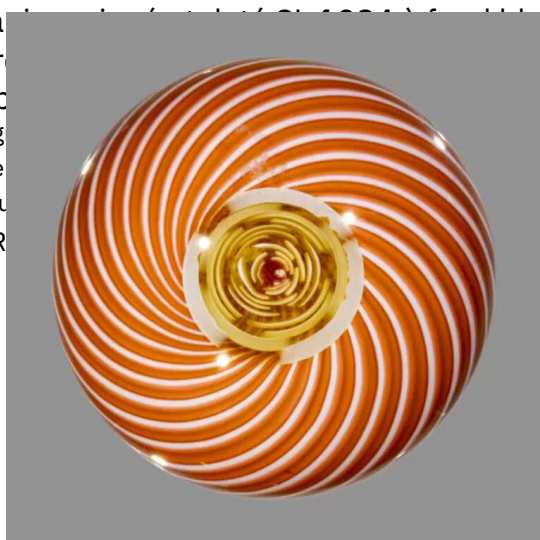

([https://www.boisgirard-antonini.com/lot/saint-louis-presse-papiers-miniature-a-motif-de-](https://www.boisgirard-antonini.com/lot/saint-louis-presse-papiers-miniature-a-motif-de-tourbillon-de-cannes-spiralees/)

117

Saint-Louis. Presse-papiers miniature à motif de tourbillon de cannes spiralées...
(https://www.boisgirard-antonini.com/lot/saint-louis-presse-papiers-miniature-a-motif-de-tourbillon-de-cannes-spiralees/)

Saint-Louis. Presse-papiers miniature à motif de tourbillon de cannes spiralées roses et blanches centré par une rose de type Clichy jaune. Produit en 1980. Diam. 4,9 cm, haut. 3,3 cm

Estimation : 150 - 200 EUR

Adjudication : 416 EUR (frais inclus)