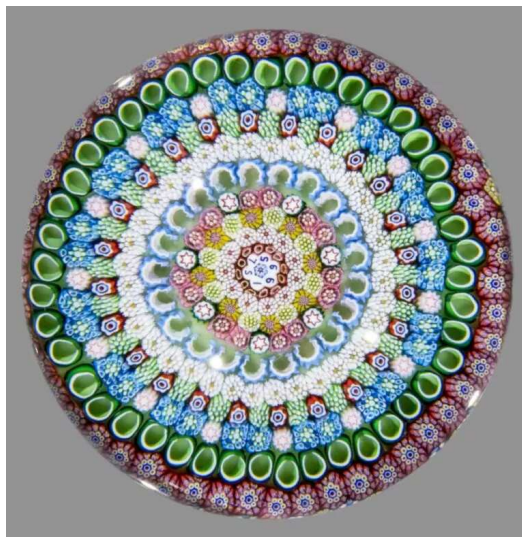

(<https://www.boisgirard-antonini.com/lot/saint-louis-presse-papiers-rondo-signé-et-date-sl-1995-a-fond-bleu-clair-opaque-orné-de-trois-clochettes-blanches-et-d-une-coccinelle-rouge-posée-sur-un-bouquet-de-longues-feuilles-vertes>)