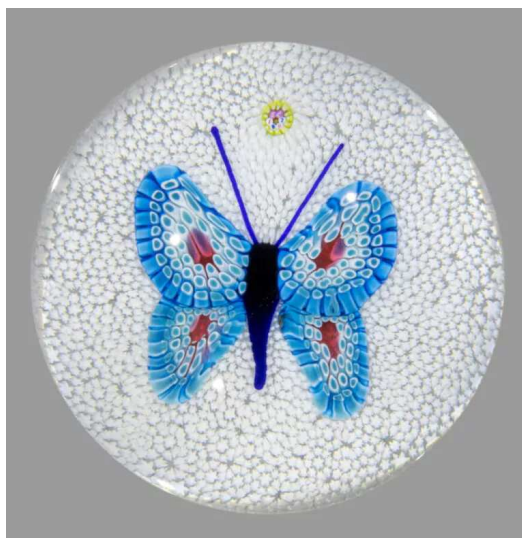

Saint-Louis. Presse-papiers magnum overlay enchâssé signé et daté SL 1987. Over... (<https://www.boisgirard-antonini.com/lot/saint-louis-presse-papiers-magnum-overlay-enchasse-signe-et-date-sl-1987-over/>)

Saint-Louis. Presse-papiers magnum overlay enchâssé signé et daté SL 1987. Overlay rouge triplé sur émail blanc taillé à trois réserves à motif de cerf, lièvre et deux oies en vol. Décor interne de bouquet dressé à motif de fleurettes de différentes couleurs et de feuillage vert. Diam. 9,4 cm, haut. 7,5 cm

Estimation : 600 - 800 EUR

Adjudication : 1105 EUR (frais inclus)

BA

(<https://www.boisgirard-antonini.com>)

(<https://www.boisgirard-antonini.com/lot/saint-louis-presse-papiers-signé-et-daté-sl-1982-a-fond-de-tapis-de-cannes-blanches-orné-d-un-papillon-aux-ailes-formées-de-cannes-bleues-et-blanches-à-coeur-rose>)

128

Saint-Louis. Presse-papiers signé et daté SL 1982 à fond de tapis de cannes bla... (<https://www.boisgirard-antonini.com/lot/saint-louis-presse-papiers-signé-et-daté-sl-1982-a-fond-de-tapis-de-cannes-blanches-orné-d-un-papillon-aux-ailes-formées-de-cannes-bleues-et-blanches-à-coeur-rose>)

Saint-Louis. Presse-papiers signé et daté SL 1982 à fond de tapis de cannes blanches orné d'un papillon aux ailes formées de cannes bleues et blanches à coeur rose. Diam. 7,8 cm, haut. 5,2 cm.

Estimation : 250 - 300 EUR

Adjudication : 416 EUR (frais inclus)