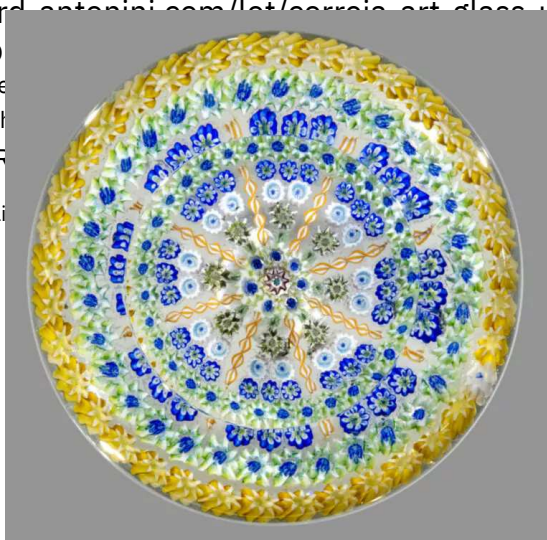

(<https://www.boisgirard-antonini.com/lot/perthshire-presse-papiers-a-huit-quartiers-de-sept-bonbons-polychromes-separes/>)

160

Perthshire. Presse-papiers à huit quartiers de sept bonbons polychromes séparés... (<https://www.boisgirard-antonini.com/lot/perthshire-presse-papiers-a-huit-quartiers-de-sept-bonbons-polychromes-separes/>)

Perthshire. Presse-papiers à huit quartiers de sept bonbons polychromes séparés par huit torsades roses et blanches, deux cercles périphériques de bonbons polychromes organisés; motif central de sept bonbons blancs et verts et un bonbon rose, rouge et vert. Fenêtre supérieure. Diam. 8,1 cm, haut. 5,1 cm.

Estimation : 100 - 150 EUR

Adjudication : 117 EUR (frais inclus)