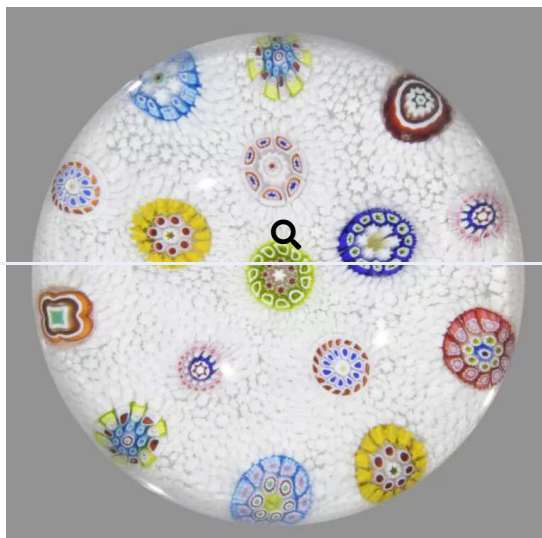

([https://www.boisgirard-antonini.com/lot/saint-louis-presse-papiers-signé-et-daté-sl-1982-a-](https://www.boisgirard-antonini.com/lot/saint-louis-presse-papiers-signé-et-daté-sl-1982-a-70)

70

Saint-Louis. Presse-papiers signé et daté SL 1982, à motif de tapis d'étoiles b...

(<https://www.boisgirard-antonini.com/lot/saint-louis-presse-papiers-signé-et-daté-sl-1982-a-motif->

Saint-Louis. Presse-papiers sig

polychromes complexes. Diam.

Estimation : 250 - 300 EUR

Adjudication : 325 EUR (frais