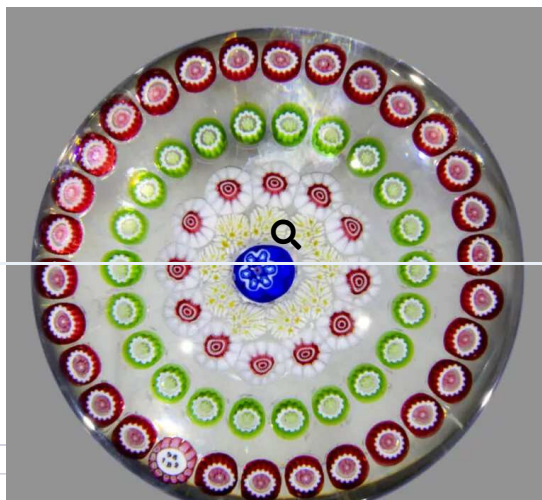

81

Baccarat. Presse-papiers signé et daté SL 1982, à fond pistache opaque orné d'un bouquet de lupins sur feuillage vert. Taille à six pontils et fenêtre supérieure. Diam. 8,5 cm, haut. 5,6 cm
Estimation : 250 - 300 EUR

et date h-1982-a-decor-
quatre cercles concen...
papiers-signé-et-date-
ques de bonbons polychromes

(<https://www.boisgirard-antonini.com/lot/saint-louis-presse-papiers-lunins-signé-et-date-sl-1997-a-fond-pistache-opaque-orné-d-un-bouquet-de-lupins-sur-feuillage-vert>)

83

Saint-Louis. Presse-papiers « Lupins » signé et daté SL 1997, à fond pistache opaque orné d'un bouquet de lupins sur feuillage vert. Taille à six pontils et fenêtre supérieure. Diam. 8,5 cm, haut. 5,6 cm
Estimation : 250 - 300 EUR
Adjudication : 715 EUR (frais inclus)