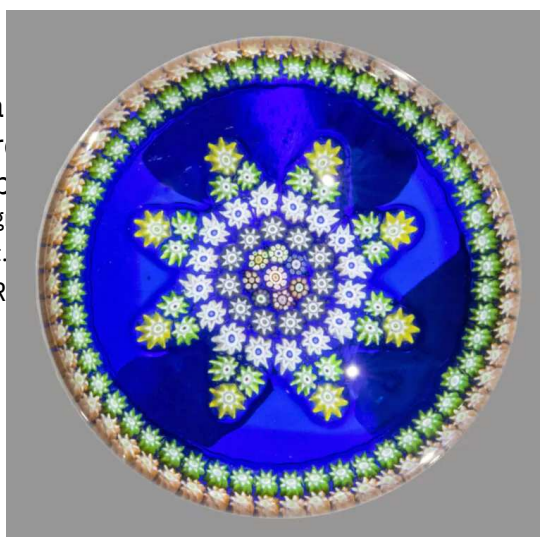

nc opaque orné de q...
-papiers-signé-et-
tre prunes sur une tige portant

(https://www.boisgirard-antonini.com/lot/perthshire-presse-papiers-signé-et-date-p-1983-a-

115

Perthshire. Presse-papiers signé et daté P 1983 à fond bleu translucide orné d'...
(https://www.boisgirard-antonini.com/lot/perthshire-presse-papiers-signé-et-date-p-1983-a-fond-bleu-translucide-orne-d/)
Perthshire. Presse-papiers signé et daté P 1983 à fond bleu translucide orné d'une étoile à huit branches composée de bonbons polychromes; deux cercles périphériques de bonbons verts et blancs, et roses et blancs.
Diam. 7,4cm, haut. 5,3 cm
Estimation : 100 - 150 EUR