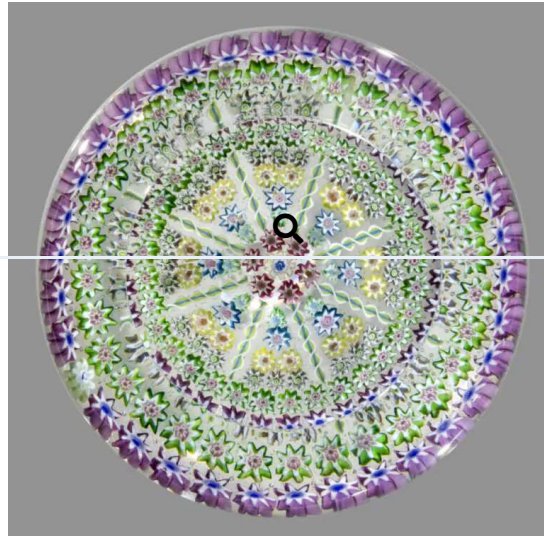

(<https://www.boisgirard-antonini.com/lot/perthshire-presse-papiers-a-motif-de-huit-quartiers-de>

161

Perthshire. Presse-papiers à motif de huit quartiers de sept bonbons polychrome... (<https://www.boisgirard-antonini.com/lot/perthshire-presse-papiers-a-motif-de-huit-quartiers-de-sept-bonbons-polychrome/>)

Perthshire. Presse-papiers à motif de huit quartiers de sept bonbons polychromes séparés par huit torsades vertes et blanches, deux cercles périphériques de bonbons polychromes organisés; motif central de six bonbons roses et blancs et d'un bonbon blanc à cœur bleu. Fenêtre supérieure. Diam. 8 cm, haut. 4,9 cm.

Estimation : 100 - 150 EUR

Adjudication : 234 EUR (frais