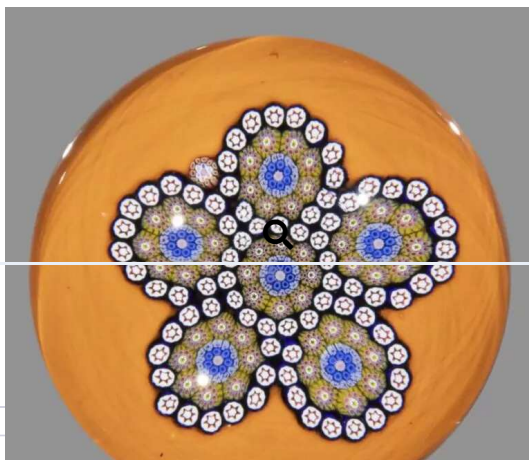

97

ge opaque orné d'u...
papiers-signé-et-
apperon composé de six

<https://www.boisgirard-antonini.com/lot/saint-louis-presse-papiers-overlay-bleu-triple-sur-email-blanc-a-decor-interne-de-bouquet-dress-de-deux-fleurettes-roses-une-fleurette-bleue-et-une-blanche-sur-feuilles-vertes-taille-a-cinq-pontils-et-fenetre-superieure>

98

Saint-Louis. Presse-papiers overlay bleu triplé sur émail blanc à décor interne...
<https://www.boisgirard-antonini.com/lot/saint-louis-presse-papiers-overlay-bleu-triple-sur-email-blanc-a-decor-interne-de-bouquet-dress-de-deux-fleurettes-roses-une-fleurette-bleue-et-une-blanche-sur-feuilles-vertes-taille-a-cinq-pontils-et-fenetre-superieure>

Saint-Louis. Presse-papiers overlay bleu triplé sur émail blanc à décor interne de bouquet dressé de deux fleurettes roses, une fleurette bleue et une blanche sur feuilles vertes. Taille à cinq pontils et fenêtre supérieure.
Modèle produit en 1983. Diam. 7,7 cm, haut. 5,5 cm

Estimation : 200 - 250 EUR

Adjudication : 390 EUR (frais inclus)