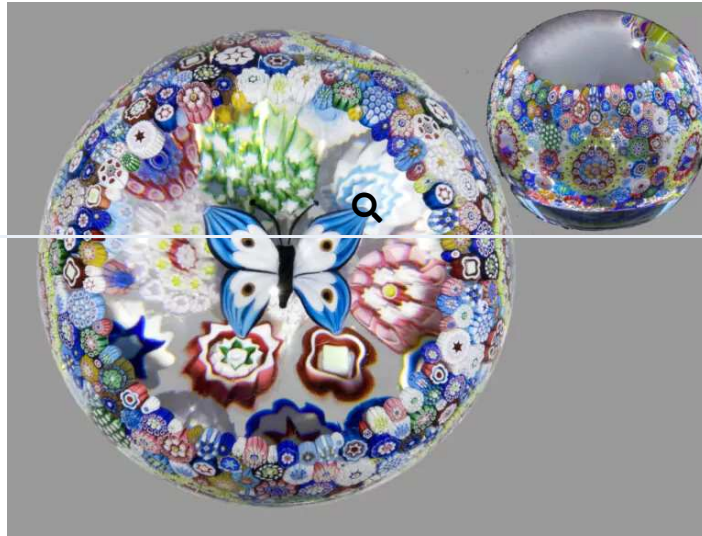

(https://www.boisgirard-antonini.com/lot/saint-louis-presse-papiers-un-vent-de-paradis-signe-et-

137

Saint-Louis. Presse-papiers « Un vent de Paradis » signé et daté SL 1999 à motif...
(https://www.boisgirard-antonini.com/lot/saint-louis-presse-papiers-un-vent-de-paradis-signe-et-date-sl-1999-a-motif/)

Saint-Louis. Presse-papiers « Un vent de Paradis » signé et daté SL 1999 à motif de millefiori périphérique entourant un papillon à ailes bleues et blanches survolant un fond de millefiori. Produit à 75 exemplaires. Diam. 8,5 cm, haut. 7,5 cm

Estimation : 350 - 400 EUR

Adjudication : 1040 EUR (frais inclus)