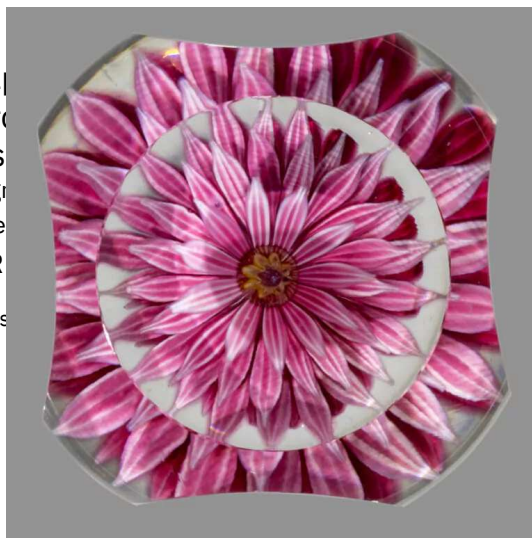

hérique de latticin...
-papiers-signé-et-
anc spiralé et croisé orné d'un

<https://www.boisgirard-antonini.com/lot/perthshire-presse-papiers-signé-et-daté-p-1972-orné-d-un-dahlia-a-quatre-rangs-superposés-de-pétales-roses-et-blancs>

85

Perthshire. Presse-papiers signé et daté P 1972, orné d'un dahlia à quatre rangs superposés de pétales roses et blancs. Taille à quatre pontils et fenêtre supérieure. Diam. 8,1 cm, haut. 5,7 cm.
<https://www.boisgirard-antonini.com/lot/perthshire-presse-papiers-signé-et-daté-p-1972-orne-dun-dahlia-a-quatre-rangs-superposés-de-pétales-roses-et-blancs>
Perthshire. Presse-papiers signé et daté P 1972, orné d'un dahlia à quatre rangs superposés de pétales roses et blancs. Taille à quatre pontils et fenêtre supérieure. Diam. 8,1 cm, haut. 5,7 cm.
Estimation : 200 - 250 EUR
Adjudication : 260 EUR (frais inclus)