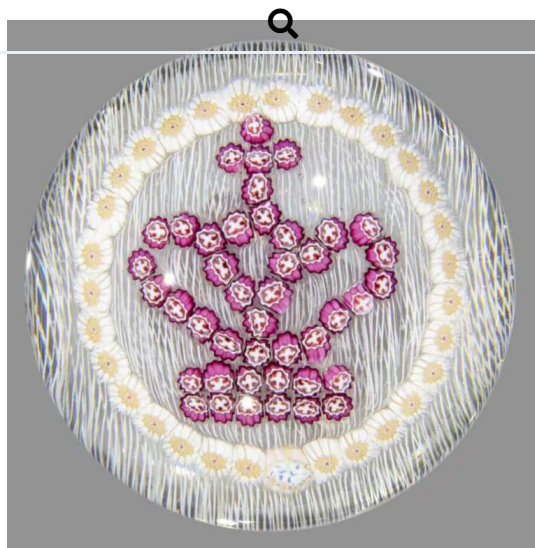

cm 2/ Presse-papiers à fond vert translucide orné d'un cristallo-cérame représentant le buste de Brahms. Taille à six pontils, fenêtre supérieure [...]

Estimation : 100 - 150 EUR

Adjudication : 156 EUR (frais inclus)

BA

(https://ww

(https://www.boisgirard-antonini.com/lot/saint-louis-presse-papiers-commemoratif-du-

107

Saint-Louis. Presse-papiers commémoratif du bicentenaire de la cristallerie sig...
(https://www.boisgirard-antonini.com/lot/saint-louis-presse-papiers-commemoratif-du-bicentenaire-de-la-cristallerie-sig/)

Saint-Louis. Presse-papiers commémoratif du bicentenaire de la cristallerie signé et daté SL 1767-1967 à fond de filigranes blancs orné d'une couronne composée de bonbons roses et blancs à motif de fleur de lys entourée d'un cercle périphérique de bonbons blancs et jaunes. Diam. 8,2 cm, haut. 6,1 cmi

Estimation : 250 - 300 EUR

Adjudication : 520 EUR (frais inclus)