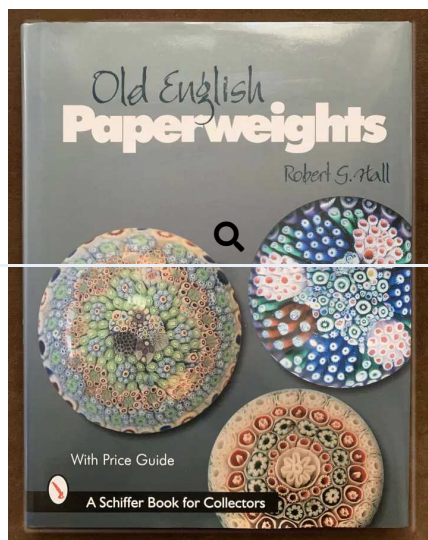

(https://www.boisgirard-antonini.com/lot/hall-robert-1998-old-english-paperweights-schiffer-

3

Hall (Robert). 1998. Old English Paperweights
(https://www.boisgirard-antonini.com/lot/hall-robert-1998-old-english-paperweights-schiffer-
Hall (Robert). 1998. Old English Paperweights
Estimation : 15 - 20 EUR
Adjudication : 39 EUR (frais