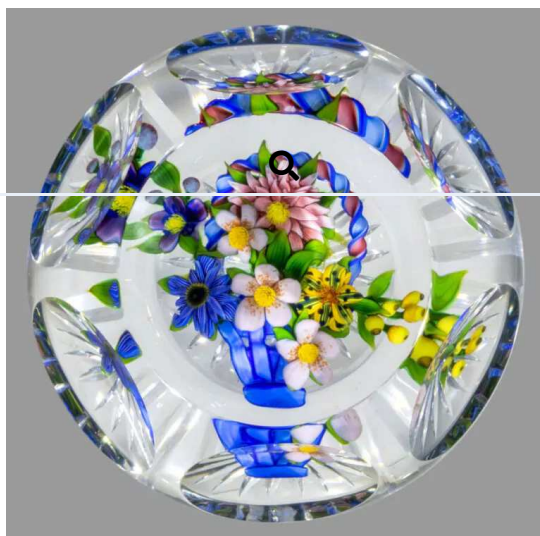

Adjudication : 325 EUR (frais inclus)

BA
([https://www](https://www.boisgirard-antonini.com)

(<https://www.boisgirard-antonini.com/lot/debbie-tarsitano-usa-presse-papiers-magnum-orne->

76

Debbie Tarsitano. (USA). Presse-papiers magnum orné d'un panier de fleurs polyc... (<https://www.boisgirard-antonini.com/lot/debbie-tarsitano-usa-presse-papiers-magnum-orne-dun-panier-de-fleurs-polyc/>)

Debbie Tarsitano. (USA). Presse-papiers magnum orné d'un panier de fleurs polychromes ; anse du panier en torsade bleue, rose et bleu clair. Taille à six pontils et fenêtre supérieure. Diam. 9,5 cm, haut. 6,2 cm.

Estimation : 500 - 600 EUR

Adjudication : 1040 EUR (frais inclus)