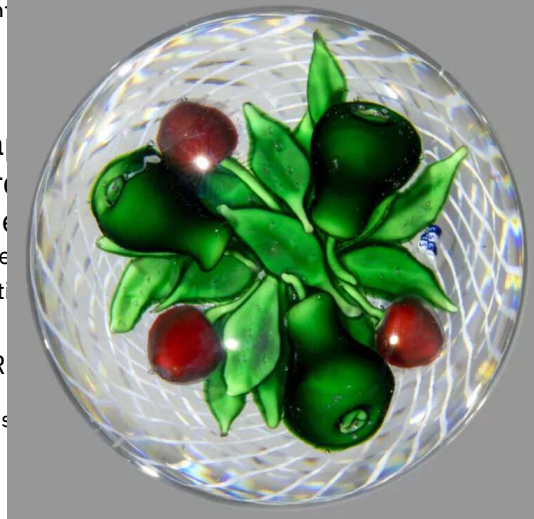

(<https://www.boisgirard-antonini.com/lot/saint-louis-presse-papiers-signé-et-daté-sl-1955-a-fond-de-latticino-blanc-spiralé-et-croisé-orné-de-trois-poires-vertes-et-trois-cerises-rouges-sur-feuillage-vert>)

145

Saint-Louis. Presse-papiers signé et daté SL 1955 à fond de latticino blanc spi...
(<https://www.boisgirard-antonini.com/lot/saint-louis-presse-papiers-signé-et-daté-sl-1955-a-fond-de-latticino-blanc-spiralé-et-croisé-orné-de-trois-poires-vertes-et-trois-cerises-rouges-sur-feuillage-vert>)

Saint-Louis. Presse-papiers signé et daté SL 1955 à fond de latticino blanc spiralé et croisé orné de trois poires vertes et trois cerises rouges sur feuillage vert. Diam. 7,8 cm, haut. 5,6 cm

Estimation : 250 - 300 EUR

Adjudication : 325 EUR (frais inclus)

erlav-turquoise-double-

ail blanc, décor int...
-papiers-overlay-

de champignon de cannes
ans les années 1950. Diam. 7,9