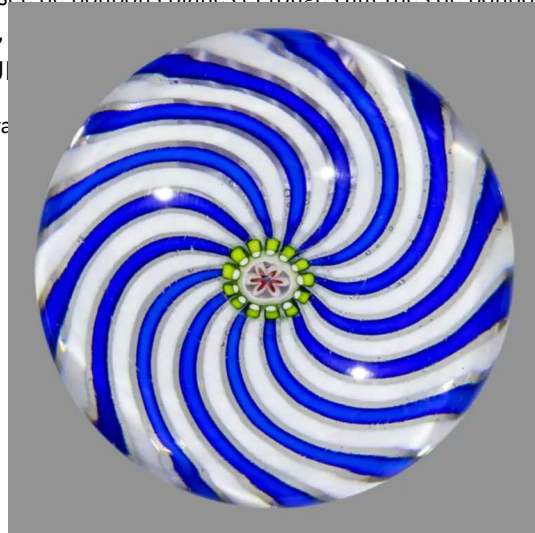

<https://www.boisgirard-antonini.com/lot/clichy-presse-papiers-a-motif-de-tourbillon-de-cannes->

23

Clichy. Presse-papiers à motif de tourbillon de cannes alternées blanches et bl...
<https://www.boisgirard-antonini.com/lot/clichy-presse-papiers-a-motif-de-tourbillon-de-cannes-alternees-blanches-et-bl/>

Clichy. Presse-papiers à motif de tourbillon de cannes alternées blanches et bleues spiralées autour d'un bonbon central vert, blanc à étoile rouge. Diam. 8,1 cm, haut. 4,6 cm

Estimation : 700 - 900 EUR

Adjudication : 910 EUR (frais inclus)