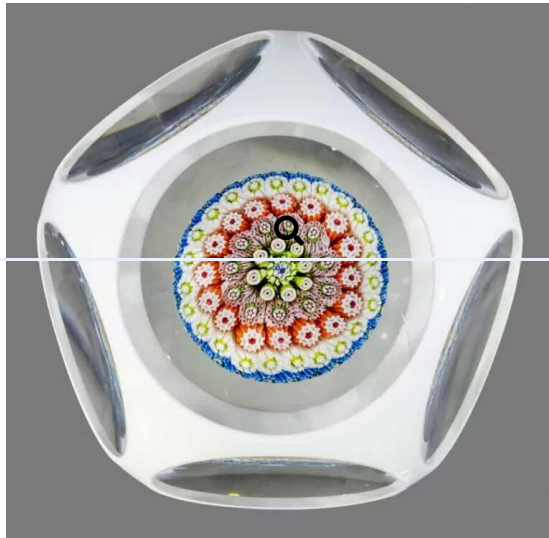

([https://www.boisgirard-antonini.com/lot/saint-louis-presse-papiers-overlay-blanc-signe-et-date-](https://www.boisgirard-antonini.com/lot/saint-louis-presse-papiers-overlay-blanc-signe-et-date-88)

88

Saint-Louis. Presse-papiers overlay blanc signé et daté SL 1970, à décor intern...
(<https://www.boisgirard-antonini.com/lot/saint-louis-presse-papiers-overlay-blanc-signe-et-date-sl-1970-a-decor-intern/>)

Saint-Louis. Presse-papiers overlay blanc signé et daté SL 1970, à décor interne de champignon composé de cinq cercles concentriques de bonbons polychromes organisés. Taille à cinq pontils et fenêtre supérieure. Diam. 8,4 cm, haut. 5,6 cm.

Estimation : 250 - 300 EUR