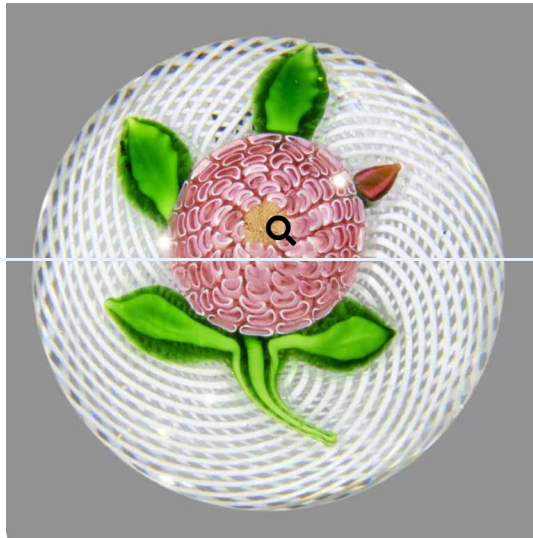

([https://www.boisgirard-antonini.com/lot/saint-louis-presse-papiers-a-fond-de-latticino-blanc-](https://www.boisgirard-antonini.com/lot/saint-louis-presse-papiers-a-fond-de-latticino-blanc-11)

11

Saint-Louis. Presse-papiers à fond de latticino blanc spiralé et croisé orné d'...
(<https://www.boisgirard-antonini.com/lot/saint-louis-presse-papiers-a-fond-de-latticino-blanc-spirale-et-croise-orne-d-2/>)

Saint-Louis. Presse-papiers à fond de latticino blanc spiralé et croisé orné d'une camomille rose à étamines jaunes sur une tige verte portant quatre feuilles et un bouton orange. Diam. 7 cm, haut. 5 cm

Estimation : 700 - 800 EUR

Adjudication : 910 EUR (frais inclus)