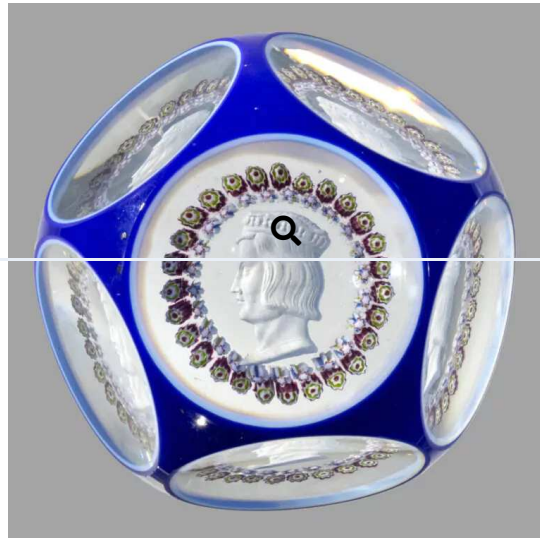

(https://www.boisgirard-antonini.com/lot/saint-louis-presse-papiers-overlay-bleu-triple-sur-email-

146

Saint-Louis. Presse-papiers overlay bleu tricolore sur émail bleu clair orné en in...
(https://www.boisgirard-antonini.com/lot/saint-louis-presse-papiers-overlay-bleu-

triple-sur-email-bleu-

Saint-Louis. Presse-papiers ov

représentant le profil gauche d

pontils et fenêtre supérieure. P

Estimation : 80 - 120 EUR

Adjudication : 286 EUR (fra