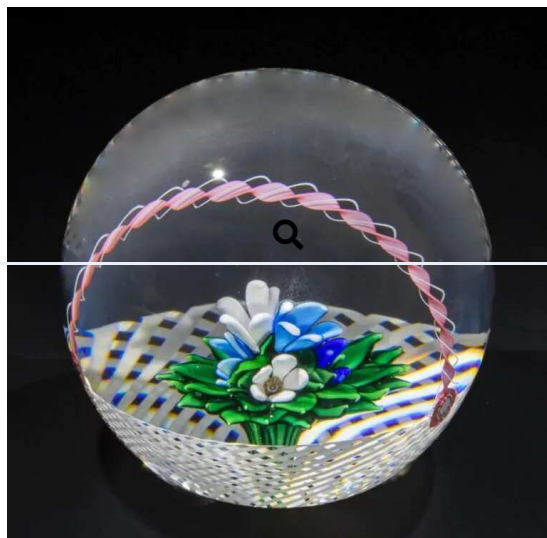

([https://www.boisgirard-antonini.com/lot/saint-louis-presse-papiers-magnum-signe-et-date-sl-](https://www.boisgirard-antonini.com/lot/saint-louis-presse-papiers-magnum-signe-et-date-sl-1994)

131

Saint-Louis. Presse-papiers magnum signé et daté SL 1994 à motif de panier de f...

([https://www.boisgirard-antonini.com/lot/saint-louis-presse-papiers-magnum-signe-et-date-sl-1994-](https://www.boisgirard-antonini.com/lot/saint-louis-presse-papiers-magnum-signe-et-date-sl-1994)

Saint-Louis. Presse-papiers ma...
composé de sept fleurettes (de...
corbeille formée de latticino bla...
cm, [...]

Estimation : 500 - 600 EUR

Adjudication : 650 EUR (frais