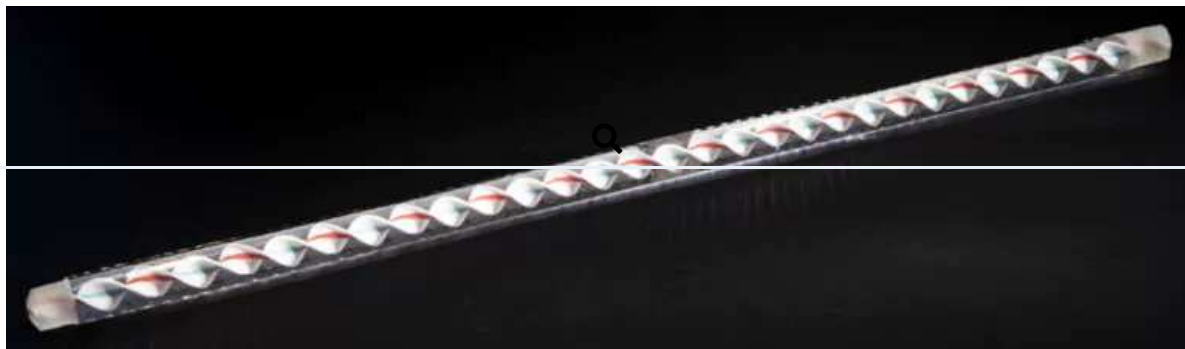

<https://www.boisgirard-antonini.com/lot/clichy-troncon-de-canne-orne-dune-torsade-blanche-bleu-rouge>

35

Clichy. Tronçon de canne orné d'une torsade blanche-bleu-rouge. Long. 41 cm.

<https://www.boisgirard-antonini.com/lot/clichy-troncon-de-canne-orne-dune-torsade-blanche-bleu-rouge>

Estimation : 40 - 50 EUR
Adjudication : 78 EUR (frais inclus)

Estimation : 40 - 50 EUR
Adjudication : 78 EUR (frais inclus)

<https://www.boisgirard-antonini.com/lot/clichy-presse-papiers-a-motif-de-guirlande-pentagonale-composee-de-bonbons-violet-blancs-et-jaunes>

36

Clichy. Presse-papiers à motif de guirlande pentagonale composée de bonbons violets, blancs et jaunes entourant une étoile à cinq branches composée de bonbons verts et blancs centrée par une rose de Clichy verte et rose.

Taille à cinq pontils, fenêtre supérieure et étoile au revers. Diam. 7 cm, haut. 4,7 cm.

Estimation : 250 - 300 EUR

Adjudication : 325 EUR (frais inclus)