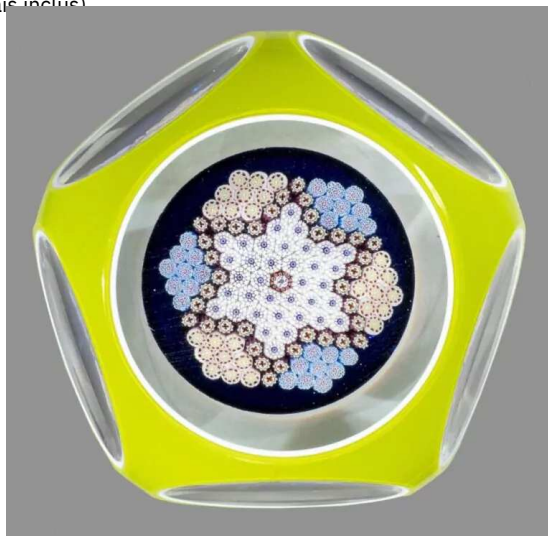

(<https://www.boisgirard-antonini.com/lot/saint-louis-presse-papiers-overlay-pistache-signé-et-daté-sl-1971-a-fond-bleu/>)

104

Saint-Louis. Presse-papiers overlay pistache signé et daté SL 1971 à fond bleu...
(<https://www.boisgirard-antonini.com/lot/saint-louis-presse-papiers-overlay-pistache-signé-et-daté-sl-1971-a-fond-bleu/>)

Saint-Louis. Presse-papiers overlay pistache signé et daté SL 1971 à fond bleu translucide orné d'un hexagone composé de bonbons polychromes formant au centre une étoile à six branches. Taille à cinq pontils et fenêtre supérieure. Diam. 7,5 cm, haut. 5,3 cm

Estimation : 250 - 300 EUR