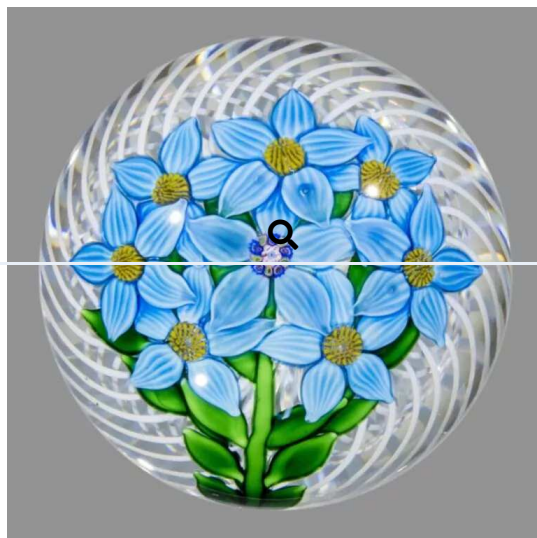

<https://www.boisgirard-antonini.com/lot/saint-louis-presse-papiers-signé-et-daté-sl-1987-a->

84

Saint-Louis. Presse-papiers signé et daté P 1987, orné d'un bouquet de huit primevères bleues sur un fond spiralé et croisé orné d'un motif géométrique de latticin...
<https://www.boisgirard-antonini.com/lot/saint-louis-presse-papiers-signé-et-daté-sl-1987-a-fond-spiralé-et-croisé-orné-d-un-motif-géométrique-de-latticin->
Saint-Louis. Presse-papiers signé et daté P 1987, orné d'un bouquet de huit primevères bleues sur un fond spiralé et croisé orné d'un motif géométrique de latticin...
Estimation : 250 - 300 EUR
Adjudication : 390 EUR (frais inclus)