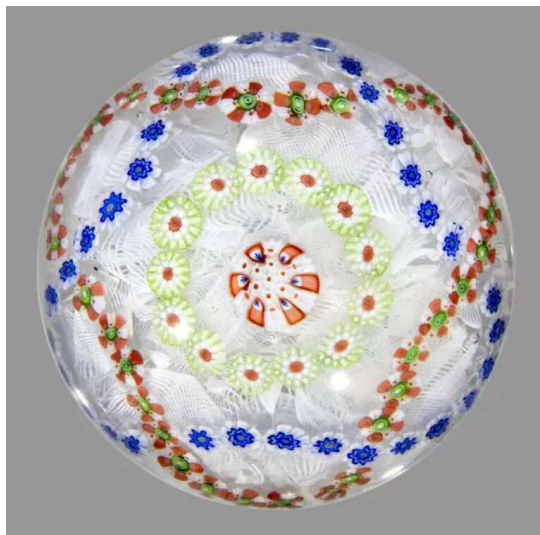

Baccarat. Presse-papiers orné d'une camomille jaune dont le coeur est formé d'u...
(<https://www.boisgirard-antonini.com/lot/baccarat-presse-papiers-orne-dune-camomille-jaune-dont-le-coeur-est-forme-du/>)

Baccarat. Presse-papiers orné d'une camomille jaune dont le coeur est formé d'un bonbon à fléchettes vertes, sur une tige portant six feuilles et un bouton rouge ; couronne périphérique de bonbons complexes verts, blancs et roses alternés de bonbons étoilés blancs et roses. Etoile taillée au revers. Diam. 6 cm, haut. 4,3 cm.

Estimation : 900 - 1100 EUR

Adjudication : 2210 EUR (frais inclus)

BA

(<https://www.boisgirard-antonini.com>)

(<https://www.boisgirard-antonini.com/lot/baccarat-presse-papiers-a-fond-de-torsades-blanches-filigranees-orne-de-deux-guirlandes-trilobees-croisees>)

30

Baccarat. Presse-papiers à fond de torsades blanches filigranées orné de deux g...
(<https://www.boisgirard-antonini.com/lot/baccarat-presse-papiers-a-fond-de-torsades-blanches-filigranees-orne-de-deux-guirlandes-trilobees-croisees>)

Baccarat. Presse-papiers à fond de torsades blanches filigranées orné de deux guirlandes trilobées croisées, l'une composée de bonbons blancs et bleus, la seconde de bonbons roses, blancs et verts, autour d'un cercle de bonbons vert acide, blanc et rose, et d'un bonbon central étoilé rose et blanc à fléchettes bleues. Diam. 7,5 cm, haut. 5,4 [...]

Estimation : 650 - 800 EUR