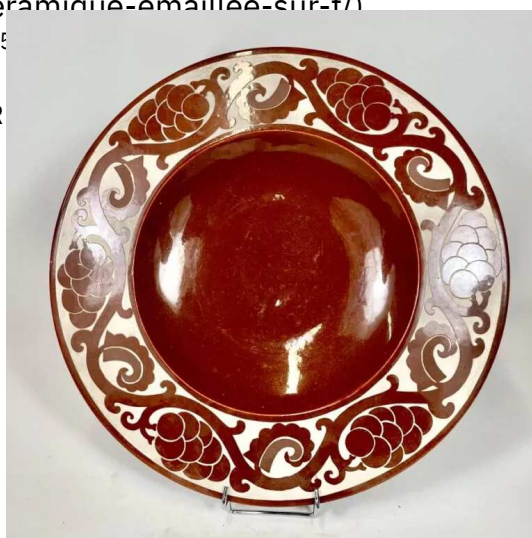

(<https://www.boisgirard-antonini.com/lot/robert-mequinion-1905-1985-plat-long-a-contours-en-ceramique-emailee-sur-fond-sable-teinte-bistre-a-decor-de-fleurs-emailees>)

313

Roger MEQUINION (1905-1985) – Plat long à contours en céramique émaillée sur fond sablé teinté bistre à décor de fleurs émaillées. Signé 42,5 x 25 cm. Estimation : 100 - 200 EUR

Roger MEQUINION (1905-1985) – Grand plat creux en céramique émaillée brune sur fond sablé teinté beige à décor sur l'aile de pampres de vigne. Signé . Diamètre : 40 cm. Estimation : 100 - 200 EUR