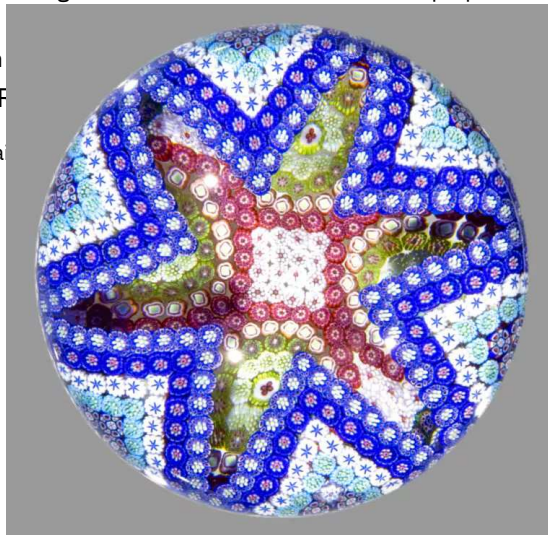

([https://www.boisgirard-antonini.com/lot/saint-louis-presse-papiers-signé-et-date-sl-2003-a-](https://www.boisgirard-antonini.com/lot/saint-louis-presse-papiers-signé-et-date-sl-2003-a-motif-de-six-triangles-composés-de-cannes-polychromes-formant-une-étoile-laisant-voir-un-tapis-à-décor-géométrique-de-cannes-polychromes.-Diam.-7,7-cm,-haut.-5,8-cm)

134

Saint-Louis. Presse-papiers signé et daté SL 2003 à motif de six triangles comp...
(<https://www.boisgirard-antonini.com/lot/saint-louis-presse-papiers-signé-et-date-sl-2003-a-motif-de-six-triangles-comp/>)

Saint-Louis. Presse-papiers signé et daté SL 2003 à motif de six triangles composés de cannes polychromes formant une étoile laissant voir un tapis à décor géométrique de cannes polychromes. Diam. 7,7 cm, haut. 5,8 cm
Estimation : 300 - 400 EUR

Adjudication : 676 EUR (frais inclus)