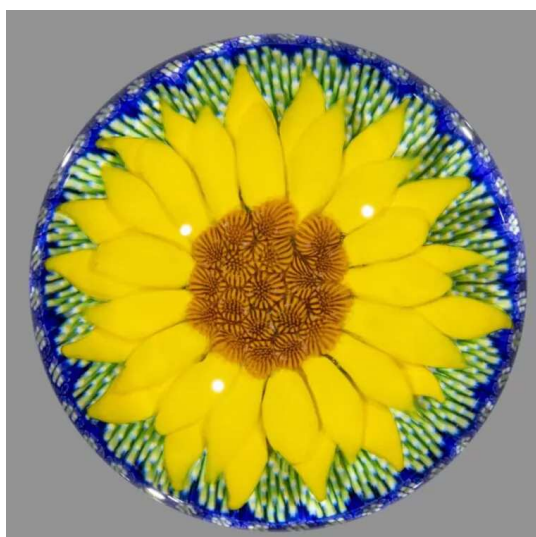

(https://www.boisgirard-antonini.com/lot/saint-louis-presse-papiers-tourne-soleil-signé-et-daté-

93