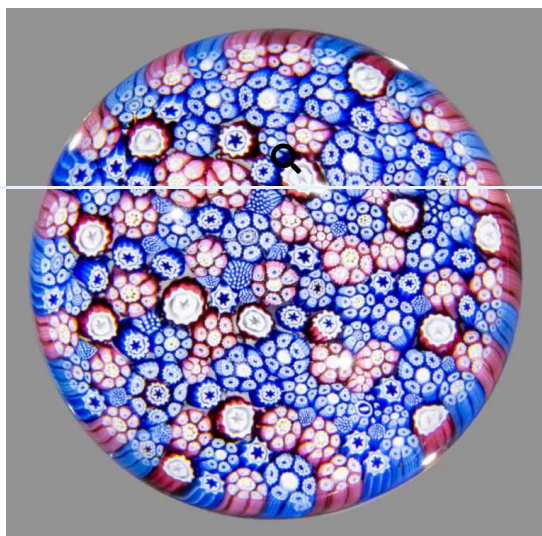

Adjudication : 130 EUR (frais inclus)

BA
([https://www](https://www.boisgirard-antonini.com)

(<https://www.boisgirard-antonini.com/lot/whitefriars-presse-papiers-date-1978-a-motif-de->

124

Whitefriars. Presse-papiers daté 1978 à motif de millefiori tricolore. Diam. 7,5 cm, haut. 4,9 cm.
(<https://www.boisgirard-antonini.com/lot/whitefriars-presse-papiers-date-1978-a-motif-de-millefiori-tricolore-diam-7/>)

Whitefriars. Presse-papiers daté 1978 à motif de millefiori tricolore. Diam. 7,5 cm, haut. 4,9 cm.

Estimation : 100 - 150 EUR