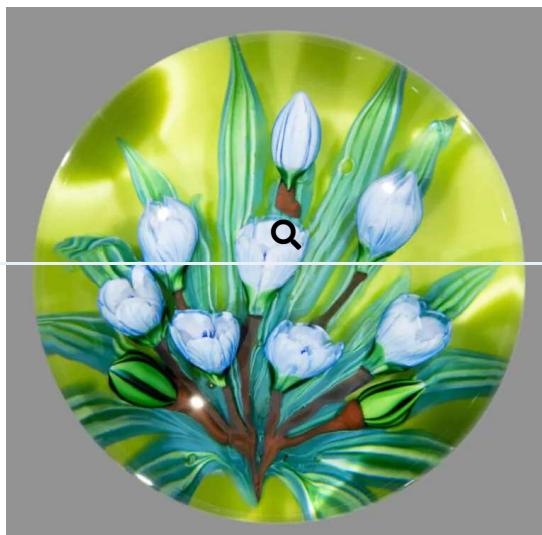

([https://www.boisgirard-antonini.com/lot/saint-louis-presse-papiers-poésie-signé-et-date-sl-](https://www.boisgirard-antonini.com/lot/saint-louis-presse-papiers-poésie-signé-et-date-sl-1990-a-fond-jaune-acide-opaque-orné-de-neuf-fleurs-bleues-et-blanches-un-bouton-bleu-et-blanc-et-deux-boutons-verts-sur-feuillage-vert)

74

Saint-Louis. Presse-papiers « Poésie » signé et daté SL 1990, à fond jaune acid...
(<https://www.boisgirard-antonini.com/lot/saint-louis-presse-papiers-poésie-signé-et-date-sl-1990-a-fond-jaune-acide-opaque-orné-de-neuf-fleurs-bleues-et-blanches-un-bouton-bleu-et-blanc-et-deux-boutons-verts-sur-feuillage-vert>)

Saint-Louis. Presse-papiers « Poésie » signé et daté SL 1990, à fond jaune acide opaque orné de neuf fleurs bleues et blanches, un bouton bleu et blanc et deux boutons verts sur feuillage vert. Diam. 8,4 cm, haut. 4,7 cm
Estimation : 250 - 300 EUR

Adjudication : 416 EUR (frais inclus)