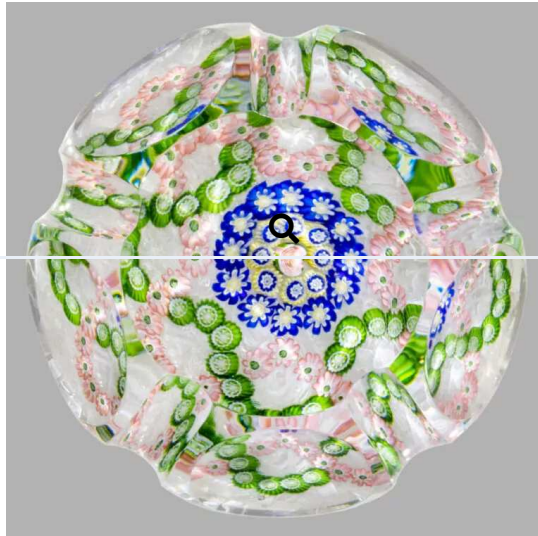

([https://www.boisgirard-antonini.com/lot/clichy-presse-papiers-a-fond-de-torsades-blanches-](https://www.boisgirard-antonini.com/lot/clichy-presse-papiers-a-fond-de-torsades-blanches-54)

54

Clichy. Presse-papiers à fond de torsades blanches filigranées orné de deux gui...
(<https://www.boisgirard-antonini.com/lot/clichy-presse-papiers-a-fond-de-torsades-blanches-filigranees-orne-de-deux-gui-2/>)

Clichy. Presse-papiers à fond de torsades blanches filigranées, l'une composée de deux cercles de bonbons bleus et jaunes ; motif central de deux fleurs de Clichy verte et rose centrale. Taille à six pontils, fenêtrée supérieure et étoile au revers. Diam. 5,6 cm, haut. 4,2 cm.
Estimation : 1400 - 1600 EUR
Adjudication : 1820 EUR (frais inclus)