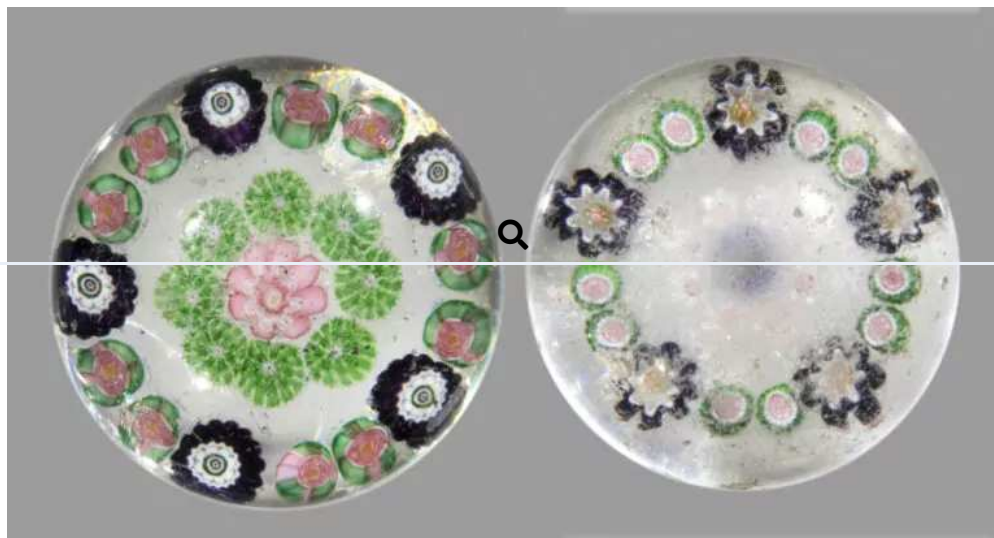

[https://www.boisgirard-antonini.com/lot/clichy-deux-presse-papiers-1-presse-papiers-a-motif-](https://www.boisgirard-antonini.com/lot/clichy-deux-presse-papiers-1-presse-papiers-a-motif-9)

9

Clichy. Deux Presse-papiers : – 1/ Presse-papiers à motif de deux cercles dont...

<https://www.boisgirard-antonini.com/lot/clichy-deux-presse-papiers-1-presse-papiers-a-motif-de-deux-cercles-dont/>

Clichy. Deux Presse-papiers : 1/ Presse-papiers à motif de deux cercles dont...
vertes et roses et de cinq bonbons roses et violets.
central en moule à gâteau rose.
Estimation : 300 - 350 EUR