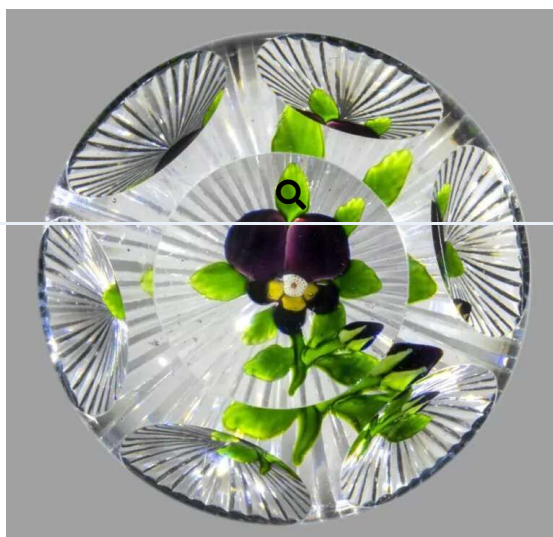

Estimation : 300 - 400 EUR