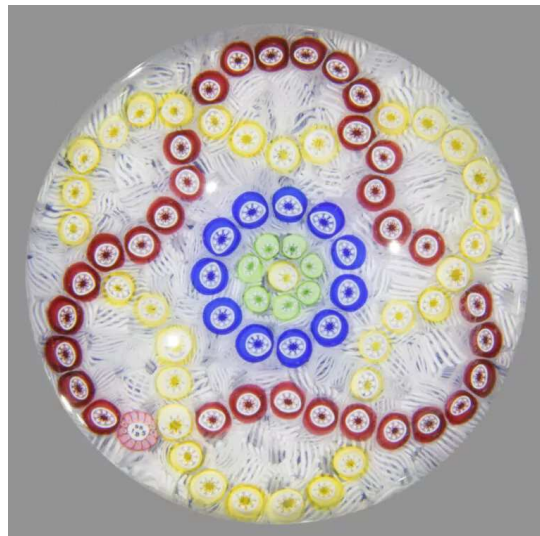

108

Saint-Louis. Presse-papiers signé et daté SL 1976 à fond bleu opaque orné d'un...
(<https://www.boisgirard-antonini.com/lot/saint-louis-presse-papiers-signé-et-date-sl-1976-a-fond-bleu-opaque-orne-dun/>)

Saint-Louis. Presse-papiers signé et daté SL 1976 à fond bleu opaque orné d'un semis de bonbons polychromes.
Taille à six pontils et fenêtre supérieure. Diam. 8,1 cm, haut. 5 cm

Estimation : 250 - 300 EUR

Adjudication : 455 EUR (frais inclus)

BA
([https://www](https://www.boisgirard-antonini.com))

([https://www.boisgirard-antonini.com/lot/baccarat-presse-papiers-signé-et-date-b-1985-a-fond-](https://www.boisgirard-antonini.com/lot/baccarat-presse-papiers-signé-et-date-b-1985-a-fond-bleu-opaque-orne-dun-semis-de-bonbons-polychromes/)

109

Baccarat. Presse-papiers signé et daté B 1985 à fond de torsades blanches filig...
(<https://www.boisgirard-antonini.com/lot/baccarat-presse-papiers-signé-et-date-b-1985-a-fond-de-torsades-blanches-filig/>)

Baccarat. Presse-papiers signé et daté B 1985 à fond de torsades blanches filigranées orné de deux guirlandes trilobées entrecroisées, l'une composée de bonbons jaunes et blancs, la seconde de bonbons roses et blancs entourant deux cercles concentriques de bonbons et un bonbon central jaune et blanc. Diam. 8,4 cm, haut. 6,2 cm

Estimation : 250 - 300 EUR