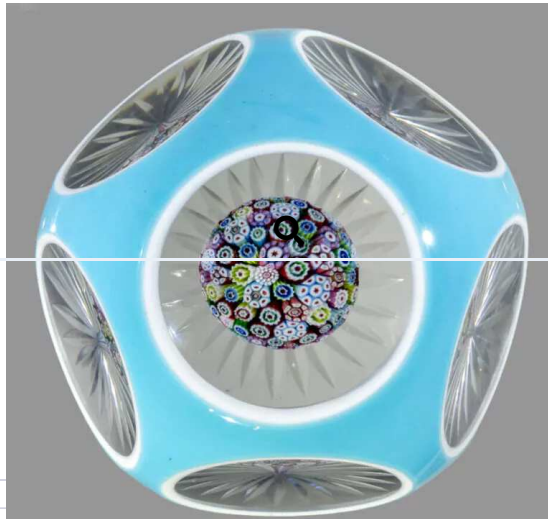

(<https://www.boisgirard-antonini.com>)

144

Saint-Louis; Presse-papiers over-
(<https://www.boisgirard-antonini.com>)
turquoise-double-sur-croisé
Saint-Louis; Presse-papiers over-
polychromes. Taille à cinq ponts
cm, haut. 6,1 cm.

Estimation : 250 - 300 EUR

Adjudication : 195 EUR (frais inclus)