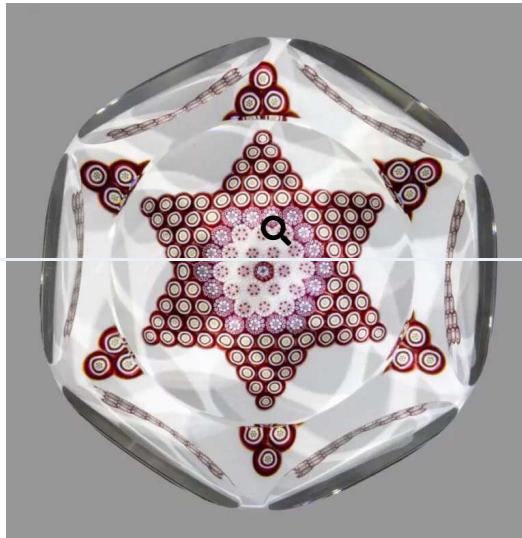

(<https://www.boisgirard-antonini.com/lot/saint-louis-presse-papiers-signé-et-daté-sl-1971-a->

103

Saint-Louis. Presse-papiers signé et daté SL 1971 à fond blanc opaque orné d'un...
(<https://www.boisgirard-antonini.com/lot/saint-louis-presse-papiers-signé-et-daté-sl-1971-a-fond-blanc-opaque-orne-dun/>)

Saint-Louis. Presse-papiers signé et daté SL 1971 à fond blanc opaque orné d'une étoile à six branches composée de bonbons roses et blancs. Taille à six pontils et fenêtre supérieure. Diam. 8,3 cm, haut. 5 cm

Estimation : 250 - 300 EUR

Adjudication : 390 EUR (frais inclus)