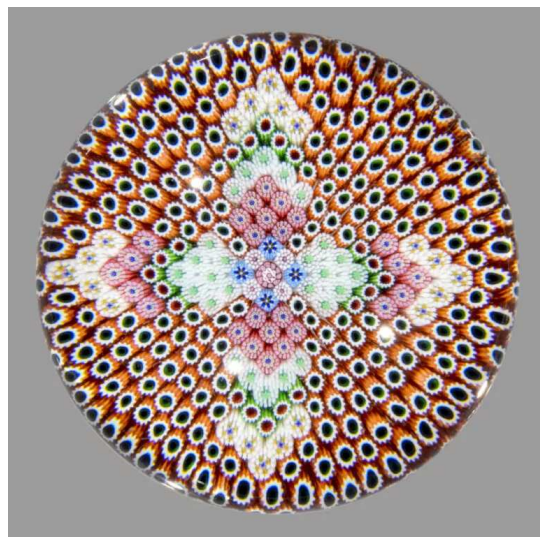

(<https://www.boisgirard-antonini.com/lot/saint-louis-presse-papiers-oriental-signe-et-date-sl>)

140