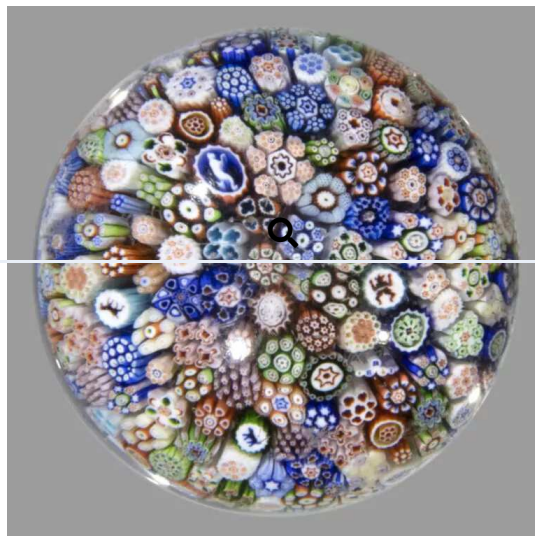

([https://www.boisgirard-antonini.com/lot/baccarat-presse-papiers-signé-et-date-b-1847-a-motif-](https://www.boisgirard-antonini.com/lot/baccarat-presse-papiers-signé-et-date-b-1847-a-motif-39)

39

Baccarat. Presse-papiers signé et daté B 1847 à motif de millefiori de cannes p...
(<https://www.boisgirard-antonini.com/lot/baccarat-presse-papiers-signé-et-date-b-1847-a-motif-de-millefiori-de-cannes-p-2/>)

Baccarat. Presse-papiers signé et daté B 1847 à motif de millefiori de cannes polychromes serrées dont quatre à silhouette Gridel (chien, pantin, singe et cheval). Petites usures d'usage. Diam. 5,2 cm, haut. 3,8 cm.

Estimation : 400 - 500 EUR

Adjudication : 650 EUR (frais inclus)