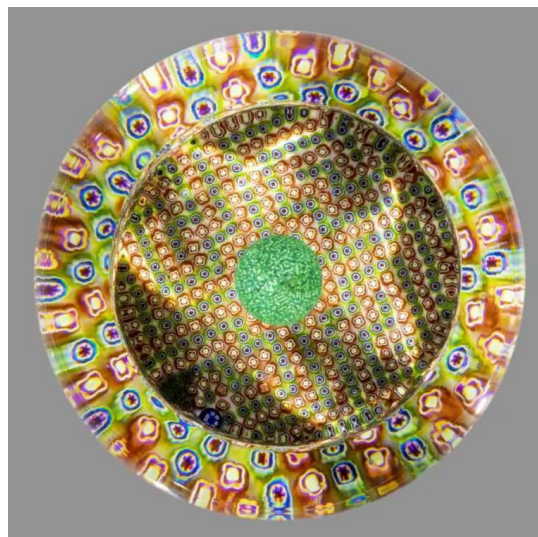

([https://www.boisgirard-antonini.com/lot/saint-louis-presse-papiers-central-park-signe-et-date-](https://www.boisgirard-antonini.com/lot/saint-louis-presse-papiers-central-park-signe-et-date-sl-2004-a-fond-blanc/)

91

Saint-Louis. Presse-papiers « Central Park » signé et daté SL 2004 à fond blanc...
(<https://www.boisgirard-antonini.com/lot/saint-louis-presse-papiers-central-park-signe-et-date-sl-2004-a-fond-blanc/>)

Saint-Louis. Presse-papiers « Central Park » signé et daté SL 2004 à fond blanc opaque orné de petits bonbons roses et blancs et verts, blancs et roses, organisés en motif géométrique figurant un jardin à la Française. Motif central d'arbustes verts à tronc ocre en trois dimensions. Fenêtre supérieure. Diam. 8 cm, haut. 5,9 cm

Estimation : 350 - 400 EUR