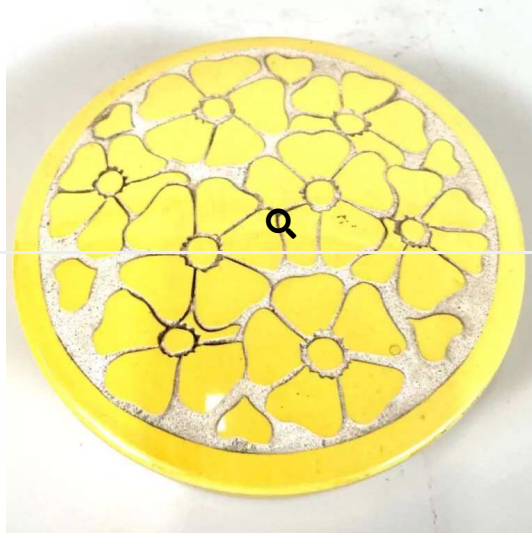

(https://www.boisgirard-antonini.com/lot/robert-mequinion-1905-1985-boite-ronde-en-

257

Roger MEQUINION (1905-1985) – Boîte ronde en céramique émaillée jaune sur fond... (https://www.boisgirard-antonini.com/lot/robert-mequinion-1905-1985-boite-ronde-en-ceramique-emailee-jaune-sur-fond/)

Roger MEQUINION (1905-1985) Boîte ronde en céramique émaillée jaune sur fond sablé teinté blanc à décor de fleurs stylisées. Signé Diamètre : 15,5 cm Hauteur : 4 cm

Estimation : 80 - 100 EUR