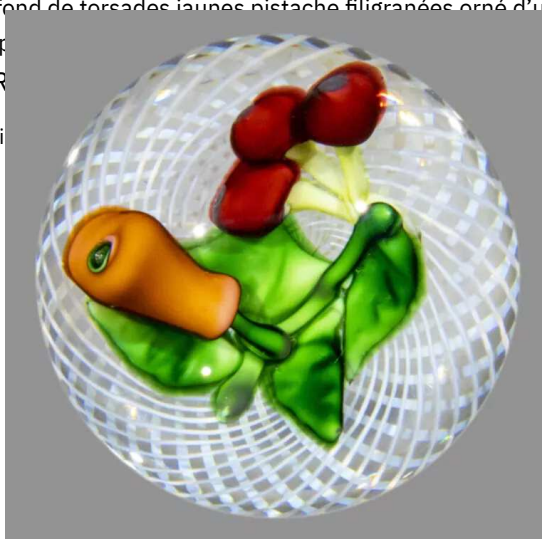

(<https://www.boisgirard-antonini.com/lot/saint-louis-presse-papiers-signé-et-daté-sl-1980-a->

119

Saint-Louis. Presse-papiers signé et daté SL 1980 à fond de latticino blanc spi...
(<https://www.boisgirard-antonini.com/lot/saint-louis-presse-papiers-signé-et-daté-sl-1980-a-fond-de-latticino-blanc-spi/>)

Saint-Louis. Presse-papiers signé et daté SL 1980 à fond de latticino blanc spiralé et croisé orné d'une poire et de trois cerises. Diam. 4,9 cm, haut. 3,5 cm

Estimation : 150 - 200 EUR

Adjudication : 234 EUR (frais inclus)