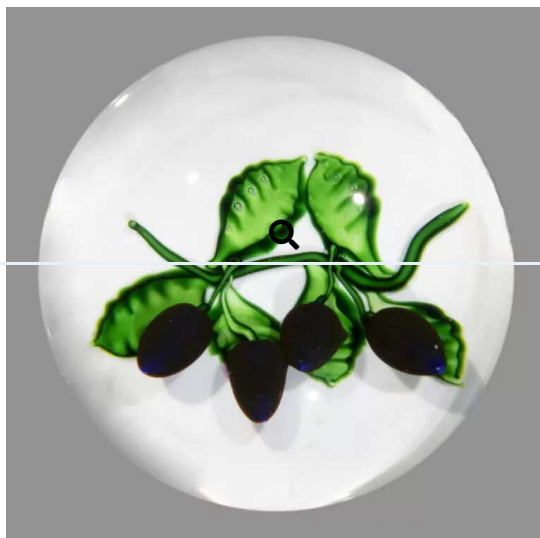

(https://www.boisgirard-antonini.com/lot/saint-louis-presse-papiers-signé-et-date-sl-1984-a-

114

Saint-Louis. Presse-pa
(https://www.boisgirar
date-sl-1984-a-fond-b
Saint-Louis. Presse-papiers sig
six feuilles. Diam. 7,6 cm, haut.
Estimation : 250 - 300 EUR