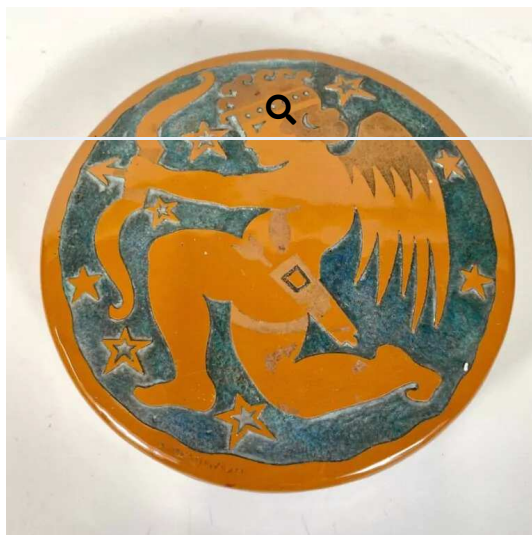

Estimation : 100 - 200 EUR

Adjudication : 130 EUR (frais inclus)

BA

(<https://www>

(<https://www.boisgirard-antonini.com/lot/robert-mequinion-1905-1985-boite-ronde-en->

276

Roger MEQUINION (1905-1985) – Boîte ronde en céramique émaillée orange sur fond... (<https://www.boisgirard-antonini.com/lot/robert-mequinion-1905-1985-boite-ronde-en-ceramique-emailee-orange-sur-fon/>)

Roger MEQUINION (1905-1985) Boîte ronde en céramique émaillée orange sur fond sablé bleu / gris à décor d'un Cupidon sur ciel étoilé stylisé. Signée Diamètre : 16 cm Hauteur : 5 cm

Estimation : 80 - 100 EUR

Adjudication : 104 EUR (frais inclus)