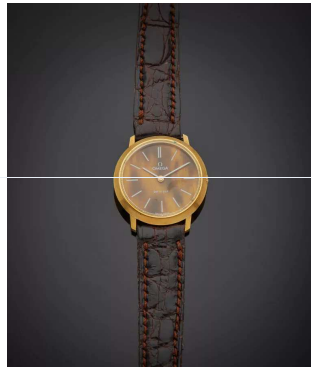

BA Boisgirard · Antonini
AUCTION HOUSE PARIS & NICE
(<https://www.boisgirard-antonini.com>)

(/ordres)

([https://www.boisgirard-antonini.com/lot/omega-bracelet-montre-ronde-de-dame-modele-de-](https://www.boisgirard-antonini.com/lot/omega-bracelet-montre-ronde-de-dame-modele-de-195)

195

OMEGA – BRACELET MONTRE ronde de dame, modèle « De Ville », en or jaune (750‰)... ([https://www.boisgirard-antonini.com/lot/omega-bracelet-montre-ronde-de-dame-modele-de-](https://www.boisgirard-antonini.com/lot/omega-bracelet-montre-ronde-de-dame-modele-de-195)

OMEGA BRACELET MONTRE ronde de dame, modèle « De Ville », en or jaune (750‰). Cadran translucide imitant le quartz-oeil-de-poisson. Bracelet cuir. Légères chocs, usures. Travail français, vers 1960.

Estimation : 200 - 300 EUR

Adjudication : 347 EUR (frais inclus)