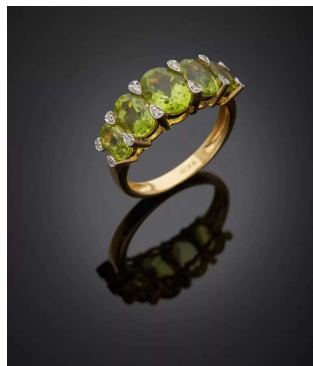

([https://www.boisgirard-antonini.com/lot/bague-jarretiere-en-or-jaune-750%](https://www.boisgirard-antonini.com/lot/bague-jarretiere-en-or-jaune-750-e2%80%b0-serti-de-cinq-peridots-de-forme-ovale-e/)

149

BAGUE « jarretière » en or jaune (750%) serti de cinq péridots de forme ovale e... ([https://www.boisgirard-antonini.com/lot/bague-jarretiere-en-or-jaune-750%](https://www.boisgirard-antonini.com/lot/bague-jarretiere-en-or-jaune-750-e2%80%b0-serti-de-cinq-peridots-de-forme-ovale-e/)

BAGUE « jarretière » en or jaune (750%) serti de cinq péridots de forme ovale en chute, alternés de petits diamants taille brillant. Doigt : 54. Poids brut : 4,2 g.

Estimation : 700 - 900 EUR