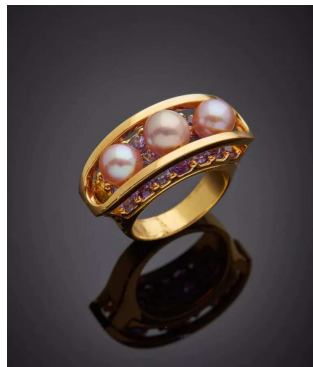

(https://www.boisgirard-antonini.com/lot/bague-sylvia-en-or-jaune-750‰e2%80%b0-ajoure-

193

BAGUE « Sylvia » en or jaune (750‰) ajouré, orné de trois perles de culture d'e... (https://www.boisgirard-antonini.com/lot/bague-sylvia-en-or-jaune-750‰e2%80%b0-ajoure-orne-de-trois-perles-de-culture-de/)

BAGUE « Sylvia » en or jaune (750‰) ajouré, orné de trois perles de culture d'eau douce de couleur rose, pavé de saphirs roses. Poinçon de Maître du joaillier Cristofol. Doigt : 52. Poids brut : 14,8 g.

Estimation : 800 - 900 EUR