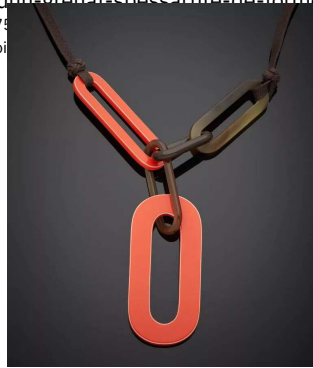

BA Boisgirard · Antonini
AUCTION HOUSE PARIS & NICE
(<https://www.boisgirard-antonini.com>)

(/ordres)

([https://www.boisgirard-antonini.com/lot/bague-marguerite-en-or-gris-750e2%80%b0-serti-](https://www.boisgirard-antonini.com/lot/bague-marguerite-en-or-gris-750e2%80%b0-serti-750e2%80%b0-serti-dun-grenat-spessartite-de-forme-ova/)

164

BAGUE « marguerite » en or gris (750‰) serti d'un grenat spessartite de forme ova... (<https://www.boisgirard-antonini.com/lot/bague-marguerite-en-or-gris-750e2%80%b0-serti-dun-grenat-spessartite-de-forme-ova/>)

BAGUE « marguerite » en or gris (750‰) serti d'un grenat spessartite de forme ovale, pesant 3,24 carats, entouré de seize diamants taille brillant Doigt : 52. Poids brut : 3,2 g.
Estimation : 1100 - 1400 EUR

([https://www.boisgirard-antonini.com/lot/hermes-collier-compose-dun-lien-brun-retenant-trois-](https://www.boisgirard-antonini.com/lot/hermes-collier-compose-dun-lien-brun-retenant-trois-brun-retenant-trois-maillons-ovales-en-corne/)

165

. HERMES – COLLIER composé d'un lien brun retenant trois maillons ovales en cor... (<https://www.boisgirard-antonini.com/lot/hermes-collier-compose-dun-lien-brun-retenant-trois-maillons-ovales-en-corne/>)

. HERMES COLLIER composé d'un lien brun retenant trois maillons ovales en corne et deux en résine orange. Signé HERMES. Long. motif : 17,5cm.

Estimation : 100 - 200 EUR

Adjudication : 386 EUR (frais inclus)