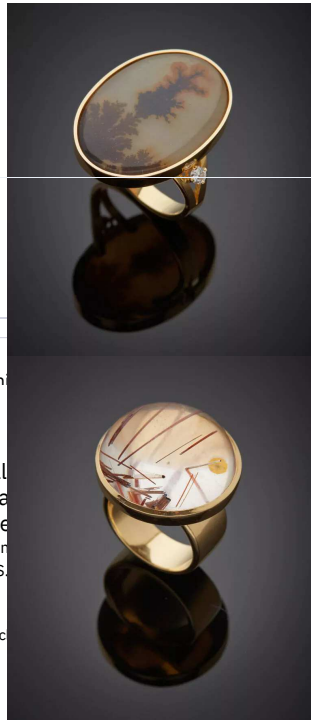

BA Boisgirard · Antonini
AUCTION HOUSE PARIS & NICE
(<https://www.boisgirard-antonini.com>)

(/ordres)