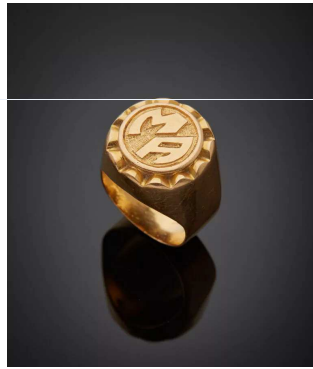

**121**

BAGUE « serpent » en or rose (750‰) ciselé, les yeux sertis de petits rubis. -...  
(<https://www.boisgirard-antonini.com/lot/bague-serpent-en-or-rose-750‰e2%80%b0-cisele-les-yeux-sertis-de-petits-rubis/>)

BAGUE « serpent » en or rose (750‰) ciselé, les yeux sertis de petits rubis. Travail français. Doigt : 59. Poids brut : 7,6 g.

Estimation : 200 - 300 EUR

Adjudication : 322 EUR (frais inclus)

**BA** Boisgirard · Antonini  
 AUCTION HOUSE PARIS & NICE

<https://www.boisgirard-antonini.com>

(/ordres)

[https://www.boisgirard-antonini.com/lot/bague-chevaliere-en-or-jaune-750%e2%80%b0-](https://www.boisgirard-antonini.com/lot/bague-chevaliere-en-or-jaune-750%e2%80%b0-122)
**122**
 BAGUE « chevalière » en or jaune (750%) monogrammée « MA » et godronné. – Doigt... (<https://www.boisgirard-antonini.com/lot/bague-chevaliere-en-or-jaune-750%e2%80%b0-monogrammee-ma-et-godronne-doigt/>)

BAGUE « chevalière » en or jaune (750%) monogrammée « MA » et godronné. Doigt : 46. Poids : 7,1 g.

Estimation : 400 - 450 EUR

Adjudication : 272 EUR (frais inclus)

[https://www.boisgirard-antonini.com/lot/broche-pendentif-en-or-jaune-750%e2%80%b0-](https://www.boisgirard-antonini.com/lot/broche-pendentif-en-or-jaune-750%e2%80%b0-123)
**123**
 BROCHE-PENDENTIF en or jaune (750%) guilloché et ajouré, à motifs de volutes, r... (<https://www.boisgirard-antonini.com/lot/broche-pendentif-en-or-jaune-750%e2%80%b0-guilloche-et-ajoure-a-motifs-de-volutes-r/>)