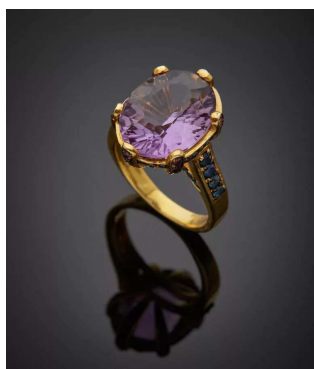

**BA** Boisgirard · Antonini  
AUCTION HOUSE PARIS & NICE  
(<https://www.boisgirard-antonini.com>)

(/ordres)

([https://www.boisgirard-antonini.com/lot/importante-bague-marquise-en-or-jaune-](https://www.boisgirard-antonini.com/lot/importante-bague-marquise-en-or-jaune-105)

**105**

Importante BAGUE « Marquise » en or jaune (750‰) ajouré, perlé, orné d'un onyx... (<https://www.boisgirard-antonini.com/lot/importante-bague-marquise-en-or-jaune-750‰e2%80%b0-ajoure-perle-orne-dun-onyx/>)

Importante BAGUE « Marquise » en or jaune (750‰) ajouré, perlé, orné d'un onyx cabochon de forme navette. Doigt : 48. Poids brut : 8,5 g.

Estimation : 100 - 200 EUR

Adjudication : 322 EUR (frais inclus)