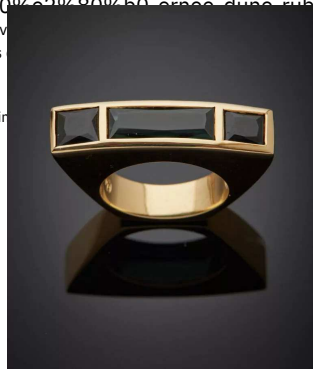

BA Boisgirard · Antonini
AUCTION HOUSE PARIS & NICE
(<https://www.boisgirard-antonini.com>)

(/ordres)

([https://www.boisgirard-antonini.com/lot/carol-ades-bague-chevaliere-pivotante-en-or-rose-](https://www.boisgirard-antonini.com/lot/carol-ades-bague-chevaliere-pivotante-en-or-rose-240)

240

Carol ADES – BAGUE chevalière « pivotante » en or rose (750‰) ornée d'une rubel... (<https://www.boisgirard-antonini.com/lot/carol-ades-bague-chevaliere-pivotante-en-or-rose-750‰-ornee-d-une-rubel/>)

Carol ADES BAGUE chevalière « pivotante » en or rose (750‰) ornée d'une tourmalinite (tourmaline rose) cabochon de forme coussin épaulé de perles. Poids brut : 10,8 g.

Estimation : 500 - 700 EUR

Adjudication : 1094 EUR (frais inclus)

([https://www.boisgirard-antonini.com/lot/carol-ades-bague-barrette-en-or-jaune-](https://www.boisgirard-antonini.com/lot/carol-ades-bague-barrette-en-or-jaune-241)

241

Carol ADES – BAGUE « barrette » en or jaune (750‰) ornée de trois tourmalines f... (<https://www.boisgirard-antonini.com/lot/carol-ades-bague-barrette-en-or-jaune-750‰-ornee-de-trois-tourmalines-f/>)

Carol ADES BAGUE « barrette » en or jaune (750‰) ornée de trois tourmalines foncées. Siglée CA pour Carol ADES. Long. motif : 3 cm. Doigt : 53. Poids brut : 13,7 g.

Estimation : 400 - 500 EUR

Adjudication : 515 EUR (frais inclus)