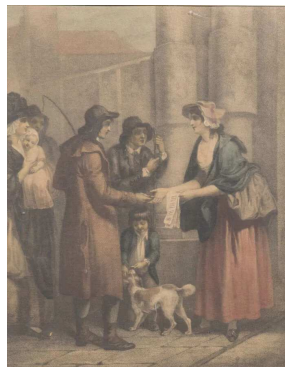

(<https://www.boisgirard-antonini.com/lot/dapres-francis-wheatley-1747-1801-les-cris-de->

343

D'après Francis WHEATLEY (1747-1801) – « Les cris de Londres » 13 unités – Tech... (<https://www.boisgirard-antonini.com/lot/dapres-francis-wheatley-1747-1801-les-cris-de-londres-13-unites-tech/>)

D'après Francis WHEATLEY (1747-1801) « Les cris de Londres » 13 unités Technique : Estampe polychrome sur papier Dimensions : 31 x 24,5 cm Date : Fin XIXème Signature : Indication d'édition et de gravure hors planche sous Marie-Louise.

Estimation : 200 - 300 EUR