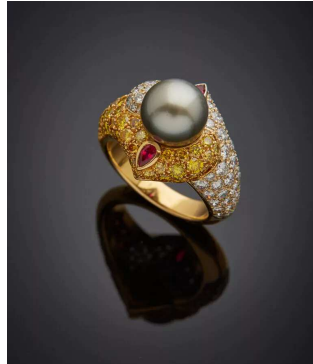

BA AUCTION HOUSE PARIS & NICE
Boisgirard Antonini
(https://www.boisgirard-antonini.com/vente/mobilier-objets-dart-prestige-vente-en-preparation/)

Paire de PENDANTS d'OREILLES en or gris (750‰) serti d'un alignement de trois d... (https://www.boisgirard-antonini.com/lot/paire-de-pendants-d-oreilles-en-or-gris-750‰e2%80%b0-serti-dun-alignement-de-trois-d/)

Paire de PENDANTS d'OREILLES en or gris (750‰) serti d'un alignement de trois diamants, avec une perle de culture de Tahiti, piriforme. Diam. perles : 11,9 et 12,1 mm. Long. : 2,8 cm. Poids brut : 7,6 g.

Estimation : 800 - 900 EUR

(/ordres

(https://www.boisgirard-antonini.com/lot/bague-soliman-en-or-jaune-et-or-gris-

192

BAGUE « Soliman » en or jaune et or gris (750‰) pavé de diamants taille brillan... (https://www.boisgirard-antonini.com/lot/bague-soliman-en-or-jaune-et-or-gris-750‰e2%80%b0-pave-de-diamants-taille-brillan/)

BAGUE « Soliman » en or jaune et or gris (750‰) pavé de diamants taille brillant blancs et jaunes, deux rubis taillés en poire, ornée d'une perle de culture de Tahiti, couleur gris-clair. Poinçon de Maître du joaillier Cristofol. Diam. perle : 9,2 mm. Doigt : 54-55. Poids brut : 9,1 g.

Estimation : 2700 - 2900 EUR