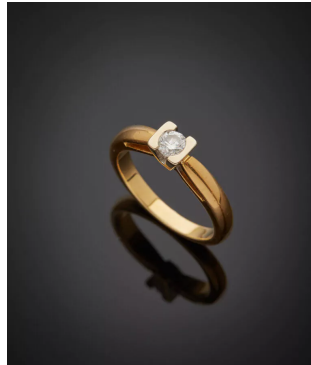

(https://www.boisgirard-antonini.com/lot/bague-catherine-en-or-gris-750%e2%80%b0-serti-

194

BA Boisgirard · Antonini
AUCTION HOUSE PARIS & NICE

BAGUE « Catherine » en or gris (750%) serti d'une rubellite (tourmaline rose) t...
(https://www.boisgirard-antonini.com/lot/bague-catherine-en-or-gris-750%e2%80%b0-serti-dune-rubellite-tourmaline-rose-t/)

BAGUE « Catherine » en or gris (750%) serti d'une rubellite (tourmaline rose) taillée à degrés pesant 3,53 carats, entourée et épaulée de diamants taille princesse et brillant. Poinçon de Maître du joaillier Cristofol. Doigt : 49. Poids brut : 8,4 g.

Estimation : 2000 - 2200 EUR

(/ordres

(https://www.boisgirard-antonini.com/lot/bague-solitaire-en-or-jaune-750%e2%80%b0-serti-

194.1

BAGUE solitaire en or jaune (750%) serti d'un diamant taille brillant. – Doigt...
(https://www.boisgirard-antonini.com/lot/bague-solitaire-en-or-jaune-750%e2%80%b0-serti-dun-diamant-taille-brillant-doigt/)

BAGUE solitaire en or jaune (750%) serti d'un diamant taille brillant. Doigt : 53. Poids brut : 5 g.

Estimation : 200 - 300 EUR

Adjudication : 257 EUR (frais inclus)