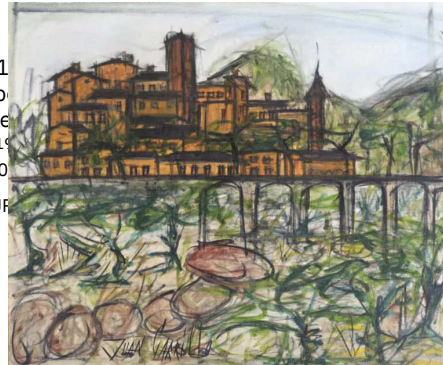

(<https://www.boisgirard-antonini.com/lot/juan-carrillo-1937-bar-sur-loup-huile-sur-toile-signee-en-bas-a-droite-et-titree-au-dos-60-5-x-72-cm>)

333

Juan CARRILLO (1937) - Bar sur Loup - Huile sur toile, signée en bas à droite et titrée au dos 60.5 x 72 cm
(<https://www.boisgirard-antonini.com/lot/juan-carrillo-1937-bar-sur-loup-huile-sur-toile-signee-en-bas-a-droite-et-titree-au-dos-60-5-x-72-cm>)
Estimation : 100 - 200 EUR