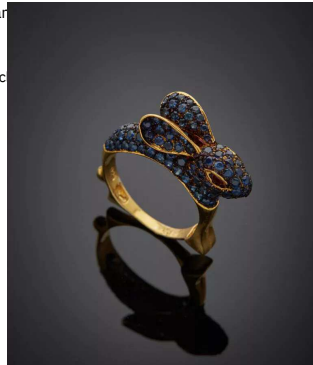

BA Boisgirard · Antonini
AUCTION HOUSE PARIS & NICE
(<https://www.boisgirard-antonini.com>)

(/ordres)

(<https://www.boisgirard-antonini.com/lot/pince-a-cravate-en-or-jaune-750%e2%80%b0-amati->

102

PINCE à CRAVATE en or jaune (750%) amati et ciselé, ornée d'une perle de cultur...
(<https://www.boisgirard-antonini.com/lot/pince-a-cravate-en-or-jaune-750%e2%80%b0-amati-et-cisele-ornee-dune-perle-de-cultur/>)

PINCE à CRAVATE en or jaune (750%) amati et ciselé, ornée d'une perle de culture blanche. Chaînette de sécurité. Accident au système. Diam.

Estimation : 100 - 200 EUR

Adjudication : 235 EUR (frais inc)

(<https://www.boisgirard-antonini.com/lot/bague-lapin-en-vermeil-et-argent-noirci->

103

BAGUE « lapin » en vermeil et argent noirci (925%) pavé de saphirs, les yeux sert...
(<https://www.boisgirard-antonini.com/lot/bague-lapin-en-vermeil-et-argent-noirci-925%e2%80%b0-pave-de-saphirs-les-yeux-sert/>)

BAGUE « lapin » en vermeil et argent noirci (925%) pavé de saphirs, les yeux sertis de rubis. Doigt : 53-54. Poids brut : 4,5 g.

Estimation : 170 - 200 EUR

Adjudication : 515 EUR (frais inclus)