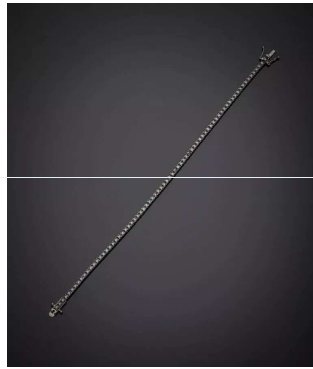

BA Boisgirard · Antonini
AUCTION HOUSE PARIS & NICE
(<https://www.boisgirard-antonini.com>)

(/ordres)

(<https://www.boisgirard-antonini.com/lot/bracelet-en-or-noirci-750%e2%80%b0-serti-dun->

113

BRACELET en or noirci (75%) serti de 3 diamants noirs. – Poid... (<https://www.boisgirard-antonini.com/lot/bracelet-en-or-noirci-750%e2%80%b0-serti-dun-3-diamants-noirs-poid/>)
BRACELET en or noirci (75%) serti de 3 diamants noirs. – Poids brut : 7,3 g. Estimation : 900 - 1000 EUR

(<https://www.boisgirard-antonini.com/lot/paire-de-pendants-doreilles-gouttes-stylises-en-or-gris->

114

Paire de PENDANTS d'OREILLES « gouttes » stylisés en or gris (75%) ajouré, serti... (<https://www.boisgirard-antonini.com/lot/paire-de-pendants-doreilles-gouttes-stylises-en-or-gris-750%e2%80%b0-ajoure-serti-2/>)
Paire de PENDANTS d'OREILLES « gouttes » stylisés en or gris (75%) ajouré, serti d'un saphir rose ovale, entouré de diamants taille brillant. Fermoir « poussoir » en argent (925%). Long.: 3,5 cm. Poids brut : 7,5 g. Estimation : 2100 - 2300 EUR

(<https://www.boisgirard-antonini.com/lot/collier-en-or-jaune-750%e2%80%b0-a-maille->

115

COLLIER en or jaune (75%) à maille torsadée. – Long. : 72,5 cm. Poids : 21 g... (<https://www.boisgirard-antonini.com/lot/collier-en-or-jaune-750%e2%80%b0-a-maille-torsadee-long-725-cm-poids-21-g/>)
COLLIER en or jaune (75%) à maille torsadée. Long. : 72,5 cm. Poids : 21 g. Estimation : 500 - 700 EUR
Adjudication : 875 EUR (frais inclus)