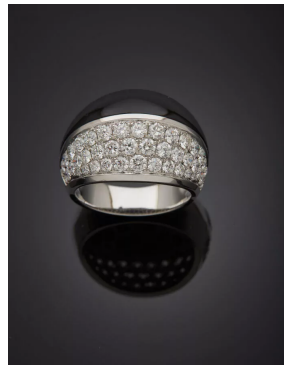

218

Paire de PENDANTS d'OREILLES en or gris (750‰) ajouré serti de diamants taille... (<https://www.boisgirard-antonini.com/lot/paire-de-pendants-doreilles-en-or-gris-750e2%80b0-ajoure-serti-de-diamants-taille-3/>)

Paire de PENDANTS d'OREILLES en or gris (750‰) ajouré serti de diamants taille brillant et baguette, à motif de rosace. Long.: 4,7 cm. Poids brut : 12,7 g

Estimation : 2500 - 3000 EUR