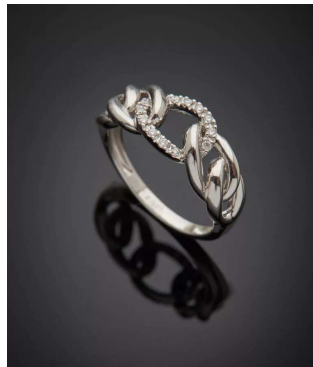

BAGUE « marguerite » en or gris (750‰) serti d'un grenat spessartite de forme ovale, pesant 3,24 carats, entouré de seize diamants taille brillant Doigt : 52. Poids brut : 3,2 g.  
Estimation : 1100 - 1400 EUR

([https://www.boisgirard-antonini.com/lot/hermes-collier-compose-dun-lien-brun-retenant-trois-](https://www.boisgirard-antonini.com/lot/hermes-collier-compose-dun-lien-brun-retenant-trois-brun-retenant-trois-maillons-ovales-en-corne/)

**165**

. HERMES – COLLIER composé d'un lien brun retenant trois maillons ovales en cor... (<https://www.boisgirard-antonini.com/lot/hermes-collier-compose-dun-lien-brun-retenant-trois-maillons-ovales-en-corne/>)

. HERMES COLLIER composé d'un lien brun retenant trois maillons ovales en corne et deux en résine orange. Signé HERMES. Long. motif : 17,5cm.

Estimation : 100 - 200 EUR

Adjudication : 386 EUR (frais inclus)