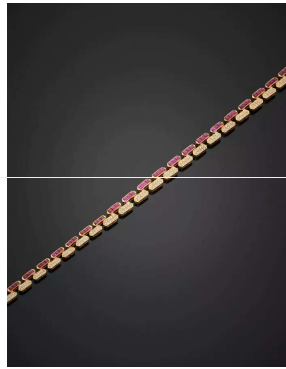

BA Boisgirard · Antonini
AUCTION HOUSE PARIS & NICE
(<https://www.boisgirard-antonini.com>)

(/ordres)

(<https://www.boisgirard-antonini.com/lot/collier-en-or-jaune-750%E2%80%B0-a-maillons->

251

COLLIER en or jaune (750%
diamant... (<https://www.boisgirard-antonini.com/lot/collier-en-or-jaune-750%E2%80%B0-a-maillons->)
COLLIER en or jaune (750%) à mailles alternés, en chute. Fermoir circulaire.
Estimation : 7000 - 8000 EUR

...rrettes, serti de
...er-en-or-jaune-
...erti-de-diamant-2/)
...ants taille brillant et rubis calibrés,

(<https://www.boisgirard-antonini.com/lot/paire-de-boutons-de-manchettes-en-or-jaune-750-et-585%E2%80%B0-18-et-14-carats-serti/>)

252

Paire de BOUTONS de MANCHETTES en or jaune ((750%)) serti d'améthystes de forme coussin en serti clos.
Poids brut : 8,7 g
Estimation : 100 - 200 EUR
Adjudication : 450 EUR (frais inclus)

(<https://www.boisgirard-antonini.com/lot/large-bague-en-or-rose-750%E2%80%B0-serti-dun-saphir-accidents-epaule-de-deux-diamants-taille-ancienne/>)

253

Large BAGUE en or rose (750%) serti d'un saphir (accidents), épaulé de deux diamants taillés ancienne. Doigt : 60.
Poids brut : 10,1 g
Estimation : 300 - 500 EUR
Adjudication : 515 EUR (frais inclus)