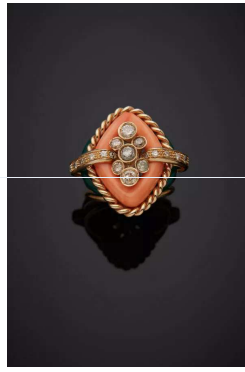

(<https://www.boisgirard-antonini.com/lot/paire-de-pendants-doreilles-gouttes-stylises-en-or-gris->

**114**

Paire de PENDANTS d'OREILLES « gouttes » stylisés en or gris (75%) ajouré, serti... (<https://www.boisgirard-antonini.com/lot/paire-de-pendants-doreilles-gouttes-stylises-en-or-gris-750%e2%80%b0-ajoure-serti-2/>)  
Paire de PENDANTS d'OREILLES « gouttes » stylisés en or gris (75%) ajouré, serti d'un saphir rose ovale, entouré de diamants taille brillant. Fermoir « poussoir » en argent (925%). Long.: 3,5 cm. Poids brut : 7,5 g. Estimation : 2100 - 2300 EUR

(<https://www.boisgirard-antonini.com/lot/collier-en-or-jaune-750%e2%80%b0-a-maille->

**115**

COLLIER en or jaune (75%) à maille torsadée. – Long. : 72,5 cm. Poids : 21 g... (<https://www.boisgirard-antonini.com/lot/collier-en-or-jaune-750%e2%80%b0-a-maille-torsadee-long-725-cm-poids-21-g/>)  
COLLIER en or jaune (75%) à maille torsadée. Long. : 72,5 cm. Poids : 21 g. Estimation : 500 - 700 EUR  
Adjudication : 875 EUR (frais inclus)