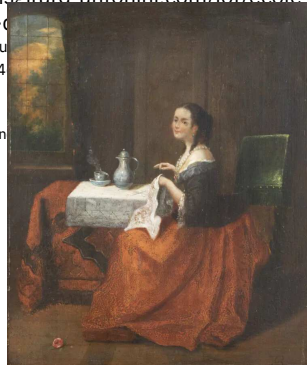

(<https://www.boisgirard-antonini.com/lot/ecole-francaise-du-xixeme-siecle-jeune-femme-a-la->

299

Ecole française du XIXème siècle – Jeune femme à la couture et à la chocolatièr... (<https://www.boisgirard-antonini.com/lot/ecole-francaise-du-xixeme-siecle-jeune-femme-a-la-couture-et-a-la-chocolatier/>)

Ecole française du XIXème siècle Jeune femme à la couture et à la chocolatière Panneau teinté, une planche, non parqueté Hauteur : 34,5 cm Largeur : 29 cm Porte un monogramme en bas à droite « R ». Porte une ancienne attribution à Ricketts (selon une étiquette de vente au revers).

Estimation : 400 - 600 EUR