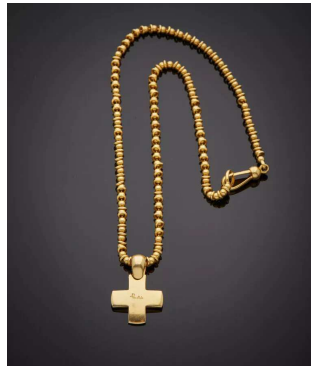

(https://www.boisgirard-antonini.com/lot/pomellato-pendentif-croix-et-sa-chaîne-composée-de-

247

POMELLATO – PENDENTIF « croix » et sa CHAÎNE composée de boules et anneaux alte... (https://www.boisgirard-antonini.com/lot/pomellato-pendentif-croix-et-sa-chaîne-composée-de-boules-et-anneaux-alte/)

POMELLATO PENDENTIF « croix » et sa CHAÎNE composée de boules et anneaux alternés, en or jaune (750‰)
Signés POMELLATO. Long. : 2,7 et 43 cm. Poids total : 38,4 g.

Estimation : 1300 - 1700 EUR

Adjudication : 2060 EUR (frais inclus)

(/ordres