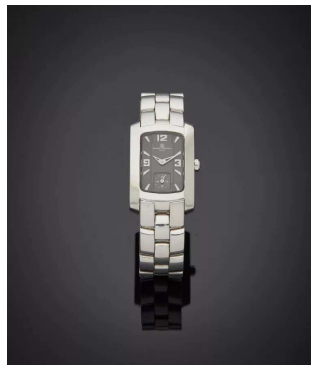

(<https://www.boisgirard-antonini.com/lot/baume-mercier-bracelet-montre-rectangulaire-modele->

183

BAUME & MERCIER – BRACELET MONTRE rectangulaire, modèle « Hampton » en acier. C... (<https://www.boisgirard-antonini.com/lot/baume-mercier-bracelet-montre-rectangulaire-modele-hampton-en-acier-c/>)

BAUME & MERCIER BRACELET MONTRE rectangulaire, modèle « Hampton » en acier. Cadran anthracite, chiffres arabes, trotteuse à six heures. Bracelet articulé en acier, boucle déployante. Mouvement à quartz. Signée BAUME & MERCIER et numérotée. Cal. : 33 x 22 mm.
Estimation : 450 - 500 EUR