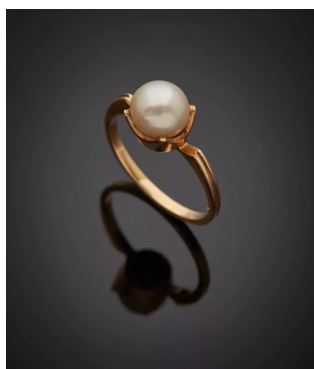

(/ordres)

(<https://www.boisgirard-antonini.com/lot/paire-de-pendants-doreilles-volutes-en-or-gris-750->

**229**

Paire de PENDANTS d'OREILLES « volutes » en or gris (750%) ajouré, serti de dia...  
(<https://www.boisgirard-antonini.com/lot/paire-de-pendants-doreilles-volutes-en-or-gris-750-ajoure-serti-de-dia/>)

Paire de PENDANTS d'OREILLES « volutes » en or gris (750%) ajouré, serti de diamants taille brillant, retenant cinq saphirs de forme goutte et ovale en pampille. Long. : 4,6 cm. Poids brut : 11,4 g.

Estimation : 2200 - 2500 EUR