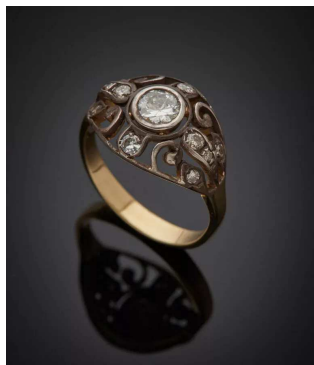

110

BA Boisgirard · Antonini

BAGUE en vermeil et argent (min. 800‰) ajouré, serti d'une améthyste de forme o... (<https://www.boisgirard-antonini.com/lot/bague-en-vermeil-et-argent-boisgirard-antonini.com>)

800‰e2%80‰b0-ajoure-serti-dune-amethyste-de-forme-o/)

BAGUE en vermeil et argent (min. 800‰) ajouré, serti d'une améthyste de forme ovale, entourée saphirs blancs.

Doigt : 52. Poids brut : 0,8 g.

Estimation : 250 - 300 EUR

Adjudication : 322 EUR (frais inclus)

(/ordres)

(<https://www.boisgirard-antonini.com/lot/bague-bombée-en-or-jaune-585‰e2%80‰b0-14-carats-et-argent-min-800‰e2%80‰b0-ajoure-a-motif/>)

111

BAGUE bombée en or jaune (585‰) 14 carats et argent (min. 800‰) ajouré, à motif... (<https://www.boisgirard-antonini.com/lot/bague-bombée-en-or-jaune-585‰e2%80‰b0-14-carats-et-argent-min-800‰e2%80‰b0-ajoure-a-motif/>)

BAGUE bombée en or jaune (585‰) 14 carats et argent (min. 800‰) ajouré, à motifs de volutes, serti de diamants, dont un au centre, plus important. Doigt : 54. Poids brut : 3,3 g.

Estimation : 800 - 900 EUR