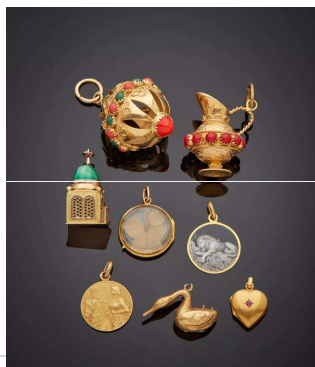

BA Boisgirard · Antonini
AUCTION HOUSE PARIS & NICE
(https://www.boisgirard-antonini.com)

(/ordres

(https://www.boisgirard-antonini.com/lot/lot-de-huit-breloques-en-or-jaune-750%e2%80%b0-