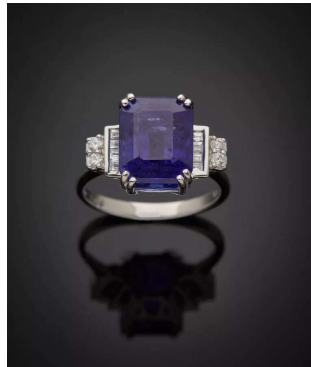

([https://www.boisgirard-antonini.com/lot/bague-en-or-gris-750%e2%80%b0-serti-dune-](https://www.boisgirard-antonini.com/lot/bague-en-or-gris-750%e2%80%b0-serti-dune-225)

225

BAGUE en or gris (750%) serti d'une tanzanite rectangulaire, taillée à degrés,... (<https://www.boisgirard-antonini.com/lot/bague-en-or-gris-750%e2%80%b0-serti-dune-tanzanite-rectangulaire-taillee-a-degres/>)

BAGUE en or gris (750%) serti d'une tanzanite rectangulaire, taillée à degrés, pesant 7,3 carats env., épaulée de diamants taille brillant et baguette. Doigt : 53. Poids brut : 4,9 g. Estimation : 1200 - 1400 EUR