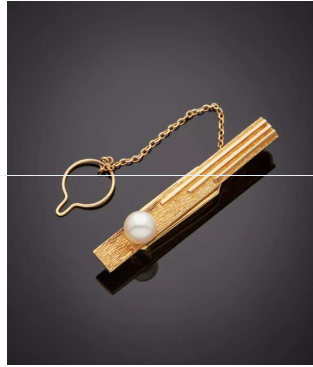

100

DEBRIS en or jaune (750‰), anciennement BRACELET jonc rigide. – Poids total : 14,1 g.  
(<https://www.boisgirard-antonini.com/lot/debris-en-or-jaune-750%e2%80%b0-anciennement-bracelet-jonc-rigide-poids-total-1/>)  
DEBRIS en or jaune (750‰), anciennement BRACELET jonc rigide. Poids total : 14,1 g.  
Estimation : 350 - 450 EUR  
Adjudication : 545 EUR (frais inclus)

(<https://www.boisgirard-antonini.com/lot/bracelet-jonc-rigide-en-or-jaune-750%e2%80%b0-bombe-travail-francais-long-21/>)

101

BRACELET jonc rigide en or jaune (750‰) bombé. – Travail français. – Long. : 21,8 cm env. Poids : 31,5 g.  
(<https://www.boisgirard-antonini.com/lot/bracelet-jonc-rigide-en-or-jaune-750%e2%80%b0-bombe-travail-francais-long-21/>)  
BRACELET jonc rigide en or jaune (750‰) bombé. Travail français. Long. : 21,8 cm env. Poids : 31,5 g  
Estimation : 800 - 900 EUR  
Adjudication : 1326 EUR (frais inclus)