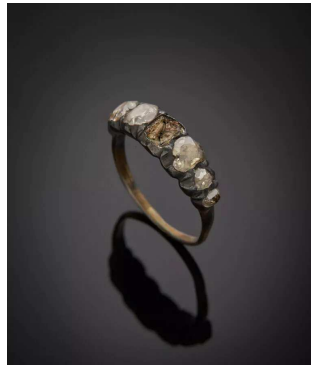

(https://www.boisgirard-antonini.com/lot/demi-alliance-en-or-jaune-750‰e2%80%b0-et-argent-min-800‰e2%80%b0-sertie-de-quatre-diamant/)

258

DEMI-ALLIANCE en or jaune (750‰) et argent (min. 800‰) sertie de quatre diamant... (https://www.boisgirard-antonini.com/lot/demi-alliance-en-or-jaune-750‰e2%80%b0-et-argent-min-800‰e2%80%b0-sertie-de-quatre-diamant/)

DEMI-ALLIANCE en or jaune (750‰) et argent (min. 800‰) sertie de quatre diamants taillés à l'ancienne. Manque un diamant, déformation à l'anneau. XVIIIème siècle. Doigt : 49. Poids brut : 1,6 g

Estimation : 50 - 100 EUR

Adjudication : 193 EUR (frais inclus)

(ordres)