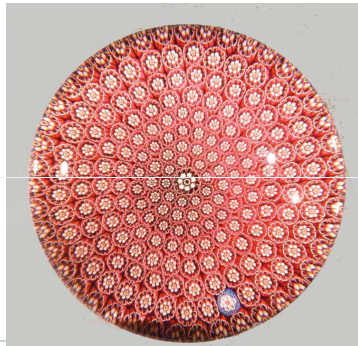

BA Boisgirard · Antonini
AUCTION HOUSE PARIS & NICE
(<https://www.boisgirard-antonini.com>)

(/ordres)

([https://www.boisgirard-antonini.com/lot/saint-louis-presse-papiers-signe-et-date-sl-1992-](https://www.boisgirard-antonini.com/lot/saint-louis-presse-papiers-signe-et-date-sl-1992-a-fond-blanc-opaque-orne-d-un-bouquet-de-quatre-clématites)

38

Saint-Louis. Presse-papier à motif de tapisserie, à motif de tapis...
([https://www.boisgirard-antonini.com/lot/saint-louis-presse-papiers-sarah-signe-](https://www.boisgirard-antonini.com/lot/saint-louis-presse-papiers-sarah-signe-et-date-sl-1992-a-fond-blanc-opaque-orne-d-un-bouquet-de-quatre-clématites)
Saint-Louis. Presse-papiers « Sarah » à motif de tapisserie, à motif de tapis...
7,8 cm, haut. 5,5 cm
Estimation : 250 - 300 EUR
Adjudication : 322 EUR (frais inclus)