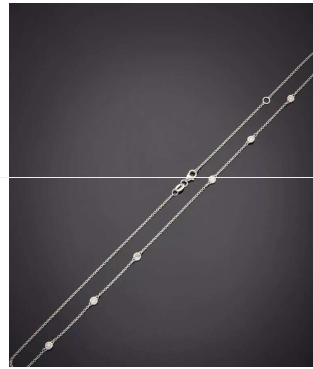

BA Boisgirard · Antonini
AUCTION HOUSE PARIS & NICE
(<https://www.boisgirard-antonini.com>)

(/ordres

(<https://www.boisgirard-antonini.com/lot/collier-chainette-en-or-gris-750%e2%80%b0-orne-de->

183.1

COLLIER « chaînette » en or gris (750‰) orné de six diamants taille brillant en...

([https://www.boisgirard-antonini.com/lot/collier-chainette-en-or-gris-](https://www.boisgirard-antonini.com/lot/collier-chainette-en-or-gris-750%e2%80%b0-orne-de-)

[750%e2%80%b0-orne-de-](https://www.boisgirard-antonini.com/lot/collier-chainette-en-or-gris-750%e2%80%b0-orne-de-)

COLLIER « chaînette » en or gris (750‰) orné de six diamants taille brillant en... serti clos. Long : 39 ou 44 cm

(ajustable). Poids brut : 2,9 g.

Estimation : 500 - 600 EUR