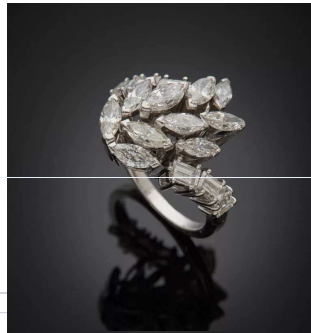

BA Boisgirard · Antonini
AUCTION HOUSE PARIS & NICE
(<https://www.boisgirard-antonini.com>)

(/ordres)

127

BAGUE « cocktail » sinueuse en or gris (750‰) ajourée, serti de dix diamants taille baguette. Doigt : 55 mm.
Estimation : 3200 - 3500 EUR

128

PENDENTIF circulaire « risière » en or jaune (585‰) 14 carats, orné d'émail blanc et bleu et serti d'une pierre noire. Long. : 4 cm. Poids brut : 10 g. On y joint un PENDENTIF « cheval » en métal.
Estimation : 100 - 200 EUR
Adjudication : 297 EUR (frais inclus)

129

Paire de PENDANTS d'OREILLES en or gris (750‰) chacun serti d'une tanzanite de forme ovale, et diamants taille brillant. Long. : 2,5 cm. Poids brut : 4,5 g
Estimation : 1500 - 1700 EUR