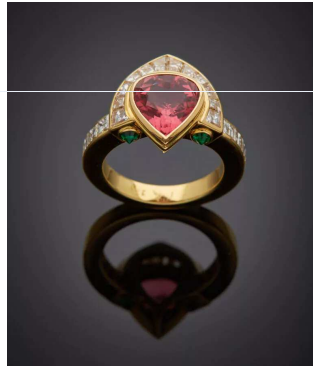

Cristofol effacé. Doigt : 53. Poids brut : 20,6 g.
Estimation : 1800 - 2000 EUR

BA Boisgirard · Antonini
AUCTION HOUSE PARIS & NICE

(<https://www.boisgirard-antonini.com>)