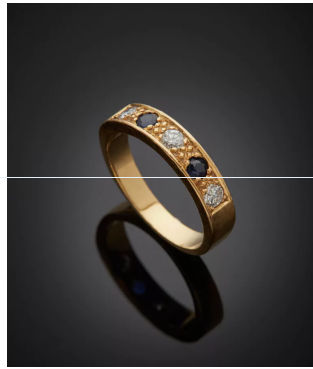

BA Boisgirard · Antonini
AUCTION HOUSE PARIS & NICE
(<https://www.boisgirard-antonini.com>)

(/ordres)

136

DEMI-ALLIANCE en or jaune (750%) serti de trois diamants taille brillant et deu...
(<https://www.boisgirard-antonini.com/lot/demi-alliance-en-or-jaune-750%e2%80%b0-serti-de-trois-diamants-taille-brillant-et-deux-saphirs-ronds-alternes>)

DEMI-ALLIANCE en or jaune (750%) serti de trois diamants taille brillant et deux saphirs ronds alternés. Travail français. Doigt : 53. Poids brut : 4,6 g.

Estimation : 100 - 150 EUR

Adjudication : 231 EUR (frais inclus)