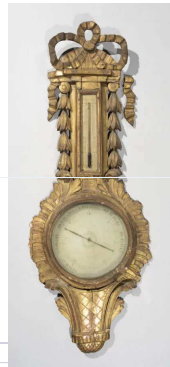

(<https://www.boisgirard-antonini.com/lot/barometre-thermometre-en-bois-sculpte-dore-a-decor-de-coquilles-noeud-de-ruban-au-fronton>)

457

Baromètre-thermomètre en bois sculpté doré à décor de coquilles ; noeud de ruban au fronton (accidents)
Baromètre-thermomètre en bois sculpté doré à décor de coquilles ; noeud de ruban au fronton (accidents)
Hauteur : 102 cm
Estimation : 100 - 200 EUR