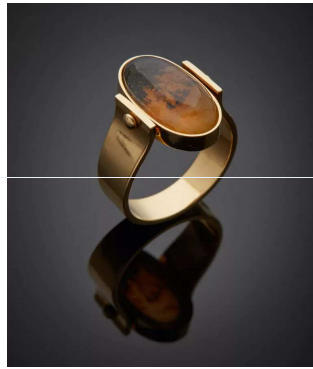

BA Boisgirard · Antonini
AUCTION HOUSE PARIS & NICE
(<https://www.boisgirard-antonini.com>)

(/ordres)

([https://www.boisgirard-antonini.com/lot/carol-ades-bague-pivotante-petit-modele-en-or-jaune-](https://www.boisgirard-antonini.com/lot/carol-ades-bague-pivotante-petit-modele-en-or-jaune-243)

243

Carol ADES – BAGUE « pivotante », petit modèle, en or jaune (750‰) ornée d'une...
(<https://www.boisgirard-antonini.com/lot/carol-ades-bague-pivotante-petit-modele-en-or-jaune-750‰e2%80%b0-ornee-dune/>)

Carol ADES BAGUE « pivotante », petit modèle, en or jaune (750‰) ornée d'une agate dendrite de forme ovale. Siglée CA pour Carol ADES. Doigt : 49. Poids brut : 5,4 g

Estimation : 100 - 200 EUR

Adjudication : 360 EUR (frais inclus)