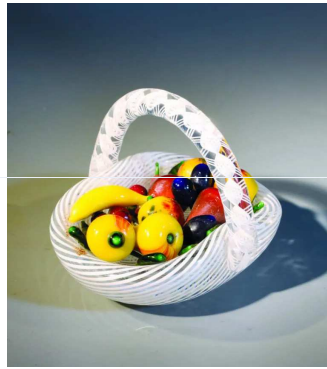

BA Boisgirard · Antonini
AUCTION HOUSE PARIS & NICE
(<https://www.boisgirard-antonini.com>)

(/ordres)

(<https://www.boisgirard-antonini.com/lot/saint-louis-panier-de-fruits-au-naturel-signe-sl-en->

19

Saint-Louis. Panier de fruits
(<https://www.boisgirard-an>
signe-sl-en-cristal-filigrane
Saint-Louis. Panier de fruits au naturel
comporte quatre pommes, trois poire
haut. 5,4 cm.
Estimation : 300 - 350 EUR