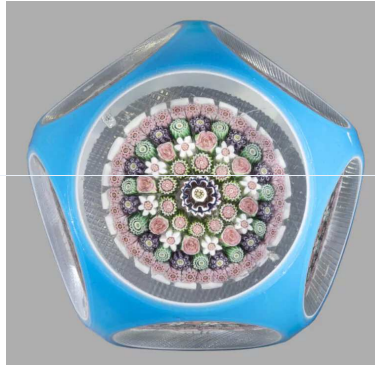

Q

BA Boisgirard · Antonini
AUCTION HOUSE PARIS & NICE
(<https://www.boisgirard-antonini.com>)

(/ordres)

([https://www.boisgirard-antonini.com/lot/clichy-presse-papiers-overlay-turquoise-double-sur-](https://www.boisgirard-antonini.com/lot/clichy-presse-papiers-overlay-turquoise-double-sur-8)

8

Clichy. Presse-papiers overlay turquoise doublé sur émail blanc, orné à l'intéri...
(<https://www.boisgirard-antonini.com/lot/clichy-presse-papiers-overlay-turquoise-double-sur-email-blanc-orne-a-linteri/>)

Clichy. Presse-papiers overlay turquoise doublé sur émail blanc, orné à l'intérieur d'un panier de cannes blanches enserrant des bonbons polychromes organisés en cercles concentriques dont un comprenant huit roses vertes et roses. Taille à cinq pontils, fenêtre supérieure. Milieu du XIXème siècle Diam. 7 cm, haut. 4,7 cm

Estimation : 1800 - 2000 EUR

Adjudication : 3477 EUR (frais inclus)