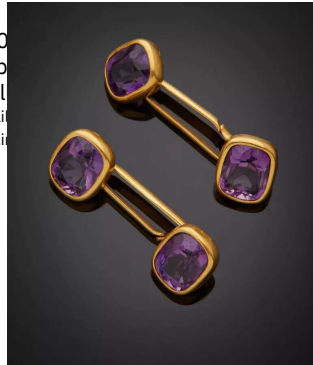

BA Boisgirard · Antonini
AUCTION HOUSE PARIS & NICE
(<https://www.boisgirard-antonini.com>)

(/ordres)

(<https://www.boisgirard-antonini.com/lot/collier-en-or-jaune-750%E2%80%B0-a-maillons->

251

COLLIER en or jaune (750%
diamant... (<https://www.boisgirard-antonini.com/lot/collier-en-or-jaune-750%E2%80%B0-a-maillons->)
COLLIER en or jaune (750%) à mailles alternés, en chute. Fermoir circulaire.
Estimation : 7000 - 8000 EUR

...rrettes, serti de
...er-en-or-jaune-
...erti-de-diamant-2/)
...ants taille brillant et rubis calibrés,

(<https://www.boisgirard-antonini.com/lot/paire-de-boutons-de-manchettes-en-or-jaune-750-et-585%E2%80%B0-18-et-14-carats-serti/>)

252

Paire de BOUTONS de MANCHETTES en or jaune ((750%)) serti d'améthystes de forme coussin en serti clos.
Poids brut : 8,7 g
Estimation : 100 - 200 EUR
Adjudication : 450 EUR (frais inclus)