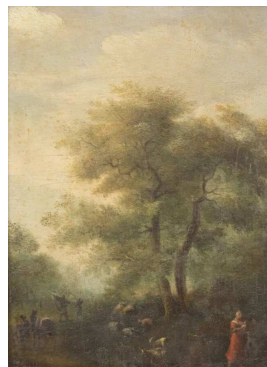

Ecole Française Début XIX ème. Enfant au chien. Pastel. 53x43 cm

(<https://www.boisgirard-antonini.com/lot/ecole-francaise-del-xix-eme-boisgirard-antonini-au-chien-pastel-53x43-cm/>)

Ecole Française Début XIX ème. Enfant au chien. Pastel. 53x43 cm

(<https://www.boisgirard-antonini.com>)

Estimation : 100 - 200 EUR

Adjudication : 412 EUR (frais inc

(<https://www.boisgirard-antonini.com/lot/ecole-francaise-fin-xviiieme-debut-xixeme-jeune-307>)

307

Ecole française Fin XVIIIème début XIXème – « Jeune femme au ruban » –
Techniqu... (<https://www.boisgirard-antonini.com/lot/ecole-francaise-fin-xviiieme-debut-xixeme-jeune-femme-au-ruban-techniqu/>)

Ecole française Fin XVIIIème début XIXème « Jeune femme au ruban » Technique : Pastel sur papier coloré

Dimensions : 37 x 30 cm

Estimation : 100 - 150 EUR

Adjudication : 231 EUR (frais inclus)

(<https://www.boisgirard-antonini.com/lot/charles-maillot-ne-a-paris-en-1819-vue-du-salon-carre-308>)

308

Charles MAILLOT (né à Paris en 1819) – Vue du Salon Carré au Louvre – Toile – H...
(<https://www.boisgirard-antonini.com/lot/charles-maillot-ne-a-paris-en-1819-vue-du-salon-carre-au-louvre-toile-h/>)

Charles MAILLOT (né à Paris en 1819) Vue du Salon Carré au Louvre Toile Hauteur : 89,5 cm Largeur : 116,5 cm

Signé et daté en bas à droite « Charles Maillot 1843 » Notre tableau est un rare témoignage de l'intérieur du musée du Louvre sous la Restauration et de l'activité des copistes qui y travaillaient. [...]

Estimation : 3000 - 4000 EUR

Adjudication : 16100 EUR (frais inclus)

(/ordres