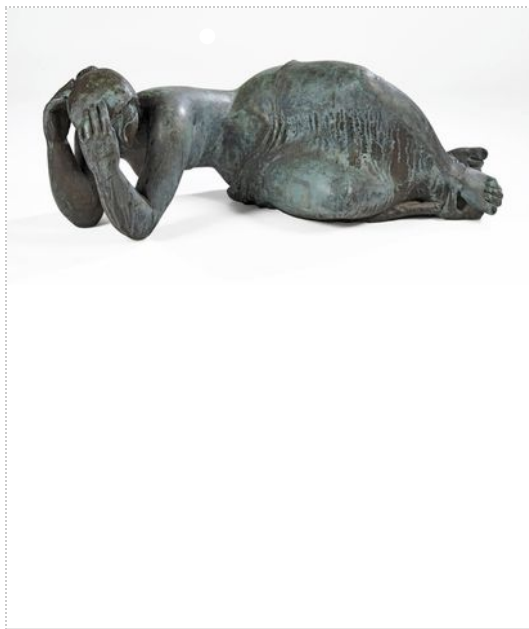

145

(/lot/112910/14919562-pablo-gargallo-18811934-petitsort=num&)

PABLO GARGALLO (1881-1934)...
(/lot/112910/14919562-pablo-gargallo-18811934-petitsort=num&)

PABLO GARGALLO (1881-1934) Petit torse de femme, 1925...

(/lot/112910/14919562-pablo-gargallo-18811934-petitsort=num&)

12000 - 18000 EUR

146

(/lot/112910/14919563-antoniucci-volti-19151989-crepsort=num&)

ANTONIUCCI VOLTI...
(/lot/112910/14919563-antoniucci-volti-19151989-crepsort=num&)

ANTONIUCCI VOLTI (1915-1989)
Crépuscule, vers 1967...

(/lot/112910/14919563-antoniucci-volti-19151989-crepsort=num&)

20000 - 30000 EUR

Lots 101 à 150 sur 241