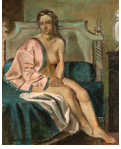

Lot 20

BALTHUS | NU À LA VESTE ROSE

Estimate: 100,000 - 150,000 EUR

Bid:

200,000 EUR