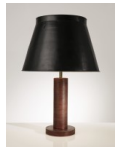

JEAN ROYÈRE | "TOUR EIFFEL" COFFEE TABLE

Estimate: 40,000 - 60,000 USD

Bid:

81,250 USD

Lot 282

PAUL DUPRÉ LAFON | TABLE LAMP

Estimate: 8,000 - 12,000 USD

Bid: