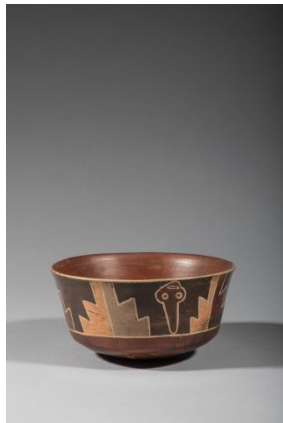

10

(/lot/96596/9963727?offset=0&)

GRAND VASE CYLINDRIQUE...
(/LOT/96596/9963727?OFFSET=0&)

GRAND VASE cylindrique. Céramique à décor beige, marron,...

(/lot/96596/9963727?offset=0&)

450 - 500 EUR

Résultat 638 EUR

Résultats avec frais

11

(/lot/96596/9963728?offset=0&)

BOL. CÉRAMIQUE À...
(/LOT/96596/9963728?OFFSET=0&)

BOL. Céramique à engobe brun, décor de motifs scalaires...

(/lot/96596/9963728?offset=0&)

300 - 350 EUR

Résultat 447 EUR

Résultats avec frais