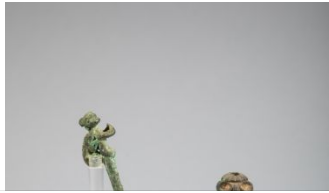

21

(/lot/96596/9963738?offset=0&)

LOT BRONZES : SPATULE...

(/LOT/96596/9963738?OFFSET=0&)

LOT BRONZES : SPATULE à patine verte éruptive surmontée...

(/lot/96596/9963738?offset=0&)

200 - 250 EUR

Résultat 153 EUR

Résultats avec frais