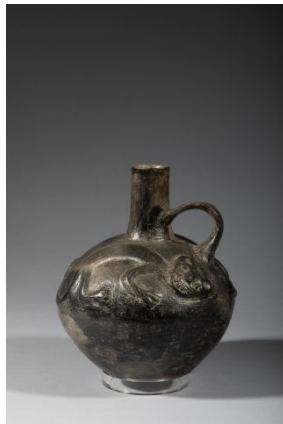

PERSONNAGE sur une barque de
Totora. Céramique beige...

(/lot/96596/9963733?offset=0&)

100 - 150 EUR

Résultat 638 EUR

Résultats avec frais

17

(/lot/96596/9963734?offset=0&)

VASE SPHÉRIQUE À...
(/LOT/96596/9963734?OFFSET=0&)

VASE sphérique à fond plat et anse
plate. Céramique...

(/lot/96596/9963734?offset=0&)

150 - 250 EUR

Résultat 255 EUR

Résultats avec frais