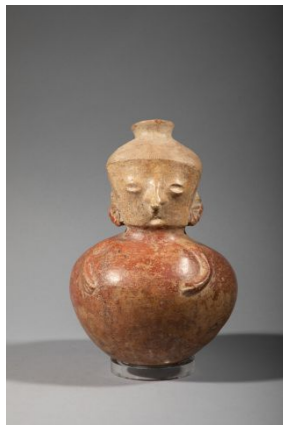

## 81

(/lot/96596/9963799?offset=50&)

**PERSONNAGE DEBOUT...**

(/LOT/96596/9963799?OFFSET=50&)

PERSONNAGE debout. Céramique  
grise tachetée de noir...

(/lot/96596/9963799?offset=50&)

250 - 300 EUR

---