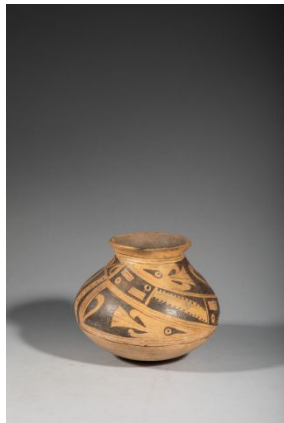

78

(/lot/96596/9963796?offset=50&)

**PERSONNAGE DEBOUT....**

(/LOT/96596/9963796?OFFSET=50&)

PERSONNAGE DEBOUT. Céramique à engobe rouge-orangé....

(/lot/96596/9963796?offset=50&)

600 - 800 EUR

---