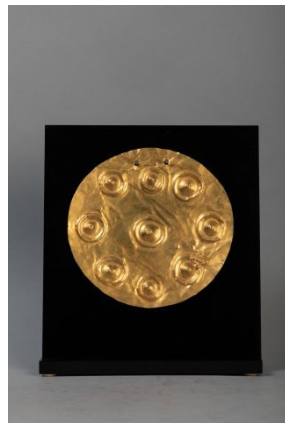

45

(/lot/96596/9963763?offset=0&)

BIJOUX PENDENTIF....

(/LOT/96596/9963763?OFFSET=0&)

BIJOUX PENDENTIF. Or à cire perdue
et en repoussé....

(/lot/96596/9963763?offset=0&)

5000 - 6000 EUR

Résultat 5 742 EUR

Résultats avec frais

46

(/lot/96596/9963764?offset=0&)

IMPORTANTE PLAQUE...

(/LOT/96596/9963764?OFFSET=0&)

IMPORTANTE PLAQUE pectorale
(parure royale) Or. De...

(/lot/96596/9963764?offset=0&)

2500 - 3000 EUR