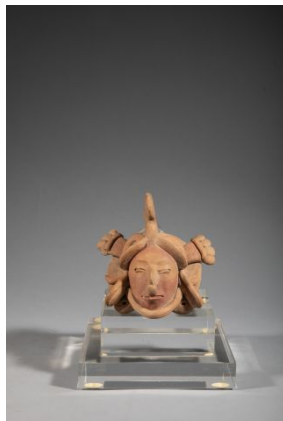

109

(/lot/96596/9963826?
offset=100&)

STATUETTE PERSONNAGE...
(/LOT/96596/9963826?
OFFSET=100&)

STATUETTE PERSONNAGE assis.
Terre cuite beige, les...

(/lot/96596/9963826?
offset=100&)

150 - 200 EUR

Résultat 166 EUR

Résultats avec frais