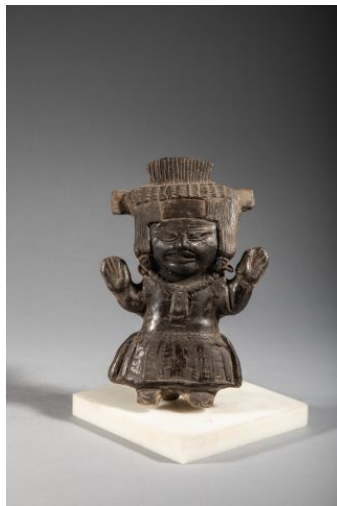

96

(/lot/96596/9963813?offset=50&)

PERSONNAGE ASSIS...

(/LOT/96596/9963813?OFFSET=50&)

PERSONNAGE assis. Céramique à engobe brun rose à traces...

(/lot/96596/9963813?offset=50&)

1800 - 2500 EUR

Résultat 1 212 EUR

Résultats avec frais

(/lot/96596/9963814?offset=50&)

97

(/lot/96596/9963814?offset=50&)

FIGURE SIFFLET À...

(/LOT/96596/9963814?OFFSET=50&)

FIGURE SIFFLET à tête souriante.
Céramique à engobe...

(/lot/96596/9963814?offset=50&)