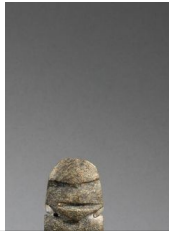

148

(/lot/96596/9963865?
offset=100&)

STATUETTE. ANDÉSITE...
(/LOT/96596/9963865?
OFFSET=100&)

STATUETTE. Andésite gris vert
moucheté. Mexique Guerrero,...

(/lot/96596/9963865?
offset=100&)

100 - 120 EUR

Résultat 281 EUR

Résultats avec frais