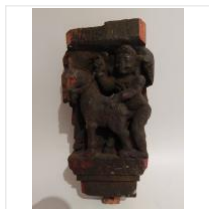

LOT 39

Bois de char en bois. Inde, XIXe siècle. H:28cm

=

Estimation : 220 - 250 €

RÉSULTAT NON COMMUNIQUÉ