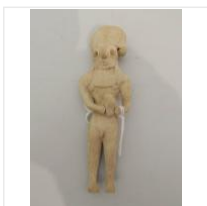

**Estimation : 300 - 400 €**

RÉSULTAT NON COMMUNIQUÉ

LOT 6

Figurine féminine assise, représentée les mains sous les seins, en terre cuite. [...]

**Estimation : 300 - 400 €**

RÉSULTAT NON COMMUNIQUÉ

LOT 7

Figure masculine debout au turban, en terre cuite. H : 10.4 cm. MEHRGARH (3000 av. JC) -