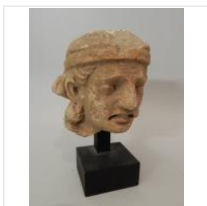

LOT 21

Tête de femme, en stuc. H :10 cm. GANDHARA
(Ier - Ve siècle) -

Estimation : 320 - 350 €

🚩 Adjugé 378 €