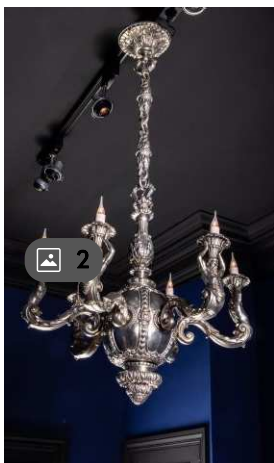

LIVE **ate – 800 - 1 500 €**

Wednesday 13 February - 14:00

Lot n° 61 - Beau lustre en bronze argenté ciselé à six lumières. Les ...

Beau lustre en bronze argenté ciselé à six lumières. Les branches sont formées de torsos de centaure, terminées par des bobèches. Il est suspendu par une chaîne en bronze ouvragée ...