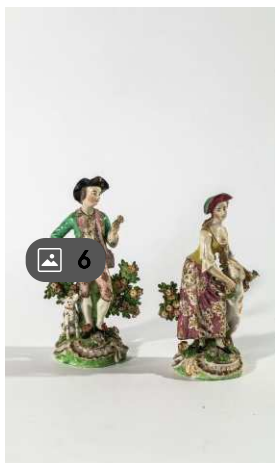

Lot n° 108 - Ensemble de trois statuette en porcelaine polychrom...

Ensemble de trois statuette en porcelaine polychrome représentant un couple de danseurs de menuet, un berger et une bergère Capodimonte NAPLES Début XXème siècle Haut.: 20 cm envi...

LIVE t : 100 €

Wednesday 13 February - 14:00