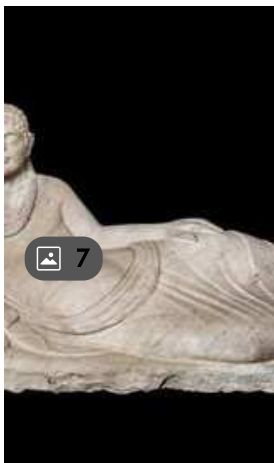

LIVE **ate** — 3 000 - 4 000 €

Wednesday 13 February - 14:00

Lot n° 41 - Rare couvercle de sarcophage - Epoque Romaine, Ilèm...

Rare couvercle de sarcophage Epoque Romaine, Ilème siècle ? de style ETRUSQUE en marbre en position semi allongée (tête rapportée) Haut.: 43 cm Long.: 103 cm Prof.: 40 cm. Expert ...