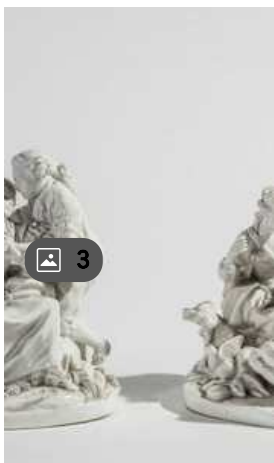

Lot n° 83 - Deux groupes en porcelaine blanche représentant un c...

Deux groupes en porcelaine blanche représentant un couple baguenaudant et un couple amoureux avec un chien l'un porte le N couronné de Capo di Monte ITALIE fin XIXème Accidents

LIVE t : 80 €

Wednesday 13 February - 14:00