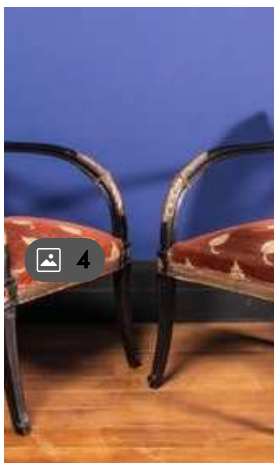

Lot n° 49 - Paire de fauteuils garnis de tissus et cuir emboutis, en ...

Paire de fauteuils garnis de tissus et cuir emboutis, en bois noirci et rehauts d'or, pieds sabres et grands accotoirs mouvementés, ITALIE, XIXème siècle, Haut.: 85 cm Larg.: 62 c...

LIVE **t : 950 €**

Wednesday 13 February - 14:00