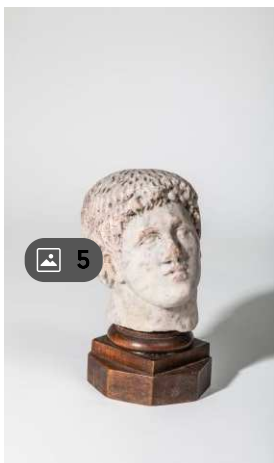

LIVE **date – 1 000 - 1 200 €**

Wednesday 13 February - 14:00

Lot n° 55 - Petite tête d'homme en marbre blanc, Epoque Néoclas...

Petite tête d'homme en marbre blanc, Epoque Néoclassique, XVIème/XVIIIème siècle. Haut.: 21 cm Larg.: 12 cm Prof.: 13 cm. Socle en bois.