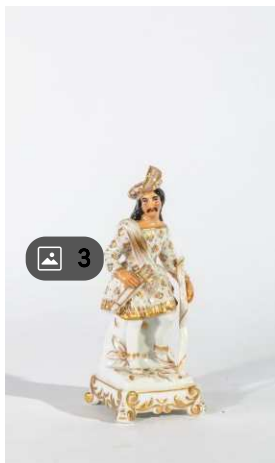

Lot n° 107 - Archer aux cheveux longs et moustaches noires et or ...

Archer aux cheveux longs et moustaches noires et or base mouvementée en porcelaine de PARIS signés JP en bleu pour Jacob Petit XIXème Haut.: 20 et 31 cm

LIVE t : 60 €

Wednesday 13 February - 14:00