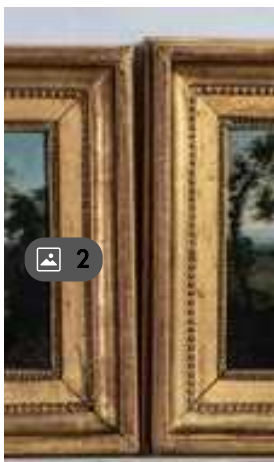

Lot n° 218 - Ecole du Nord début XVIIIème siècle - personnages év...

Ecole du Nord début XVIIIème siècle personnages évoluant dans des
paysages de montagne avec ruines et bâtiments Huiles sur panneaux Deux
tableaux en pendant cadre en bois doré à mo...

LIVE **t : 1 800 €**

Wednesday 13 February - 14:00