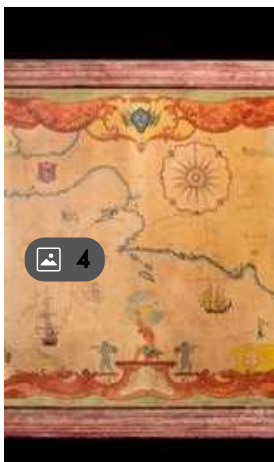

Lot n° 53 - Grande carte de Provence aquarellée « dédiée à

Grande carte de Provence aquarellée « dédiée à Monsieur le Duc de Marigny, directeur de l'académie des Manufactures Royales présentée dans un gout nouveau, corrigée et augmentée pa...

LIVE **t : 3 600 €**

Wednesday 13 February - 14:00