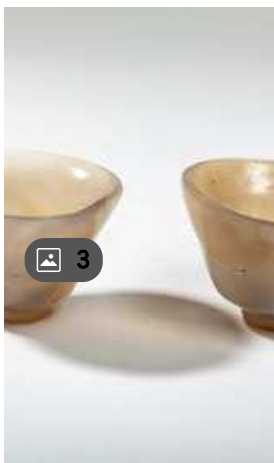

Lot n° 135 - Paire de petites coupes en jade « gras de mouton », C...

Paire de petites coupes en jade « gras de mouton », CHINE, XIXème siècle, Haut.: 7 cm Diam.: 11 cm.

LIVE **ate** — 500 - 700 €

Wednesday 13 February - 14:00