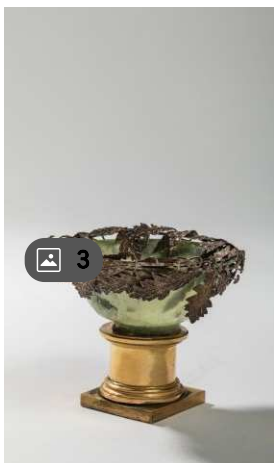

Lot n° 68 - Boule à parfum en bois noirci à étoiles de nacre et lait...

Boule à parfum en bois noirci à étoiles de nacre et laiton Elle pose sur un troubadour en bronze doré assis sur un fauteuil d'agate rousse Socle d'onyx vert Deuxième moitié du XIXè...

LIVE t : 550 €

Wednesday 13 February - 14:00

Lot n° 70 - Coupe en agate herborisée garnie de feuilles en argent...

Coupe en agate herborisée garnie de feuilles en argent sur une base en bronze doré, XIXème siècle, Haut. : 10 cm Diam.: 11 cm. (Accidents et manques)