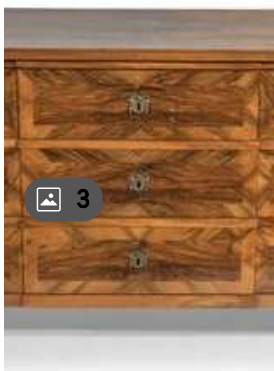

Lot n° 56 - Commode droite à léger ressaut central en noyer et pl...

Commode droite à léger ressaut central en noyer et placage de ronce de noyer Ouvre à trois tiroirs sur 3 rangs Montants cannelés Pose sur des pieds toupie à l'avant (postérieurs), ...

LIVE **t : 900 €**

Wednesday 13 February - 14:00