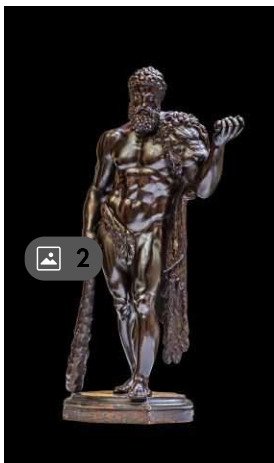

LIVE **t : 950 €**

Wednesday 13 February - 14:00

Lot n° 50 - Sphère armillaire dite de "Nuremberg" en

Sphère armillaire dite de "Nuremberg" en laiton et métal argenté, supportée par un atlas en plomb patiné et doré, sur une base tournée en marbre noir de Belgique, Europe du Nord,...

LIVE **t : 3 800 €**

Wednesday 13 February - 14:00

Lot n° 51 - Bronze à belle patine médaille représentant Hercule vê...

Bronze à belle patine médaille représentant Hercule vêtu de la peau du « Lion de Némée », s'appuyant sur sa massue et tenant dans la main gauche deux pommes, Piédouche en Vert des...