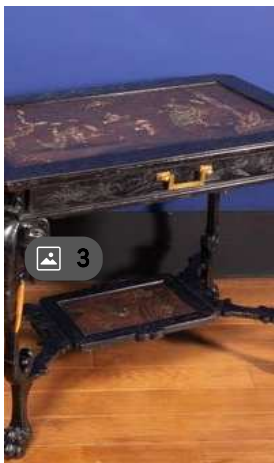

Lot n° 60 - Gabriel VIARDOT (1830-1904). Table de milieu en bois ...

Gabriel VIARDOT (1830 1904). Table de milieu en bois noirci et gravé à plateau et tablette d'entretoise, ornée de panneaux de laques polychromes à fond de cuir dans le gout japonis...

LIVE **ate – 800 - 1 500 €**

Wednesday 13 February - 14:00