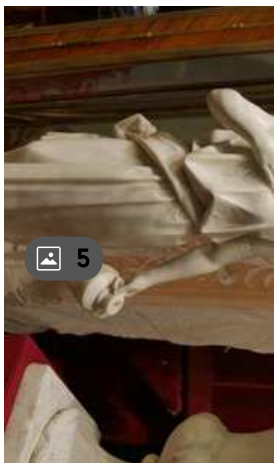

Lot n° 42.b - Ferdinando VICCHI (1875-1945), Jeune fille à la cruch...

Ferdinando VICCHI (1875 1945), Jeune fille à la cruche, marbre, signée et notée FIRENZE au dos. Haut.: 96 cm.

LIVE **ate** — 2 000 - 3 000 €

Wednesday 13 February - 14:00