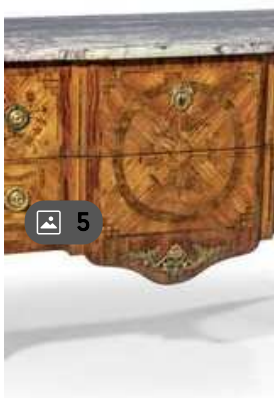

Lot n° 44 - Commode à ressault central en placage de marqueteri...

Commode à ressaut central en placage de marqueterie Ouvre à 2 tiroirs sans traverse sur 2 rangs à décors d'un trophée de musique et de bouquets de fleurs Montants chanfreinés à ca...

LIVE **t** : 2 350 €

Wednesday 13 February - 14:00