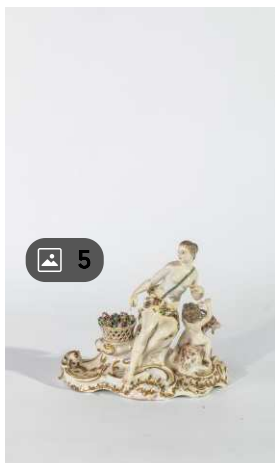

Lot n° 105 - Groupe en porcelaine polychrome d'une Vénus dénud...

Groupe en porcelaine polychrome d'une Vénus dénudée un panier de fruits à ses pieds, à ses côtés l'Amour chevauchant un petit bouc sur une base à rocailles or chantournée SAXE XIXè...

LIVE t : 150 €

Wednesday 13 February - 14:00