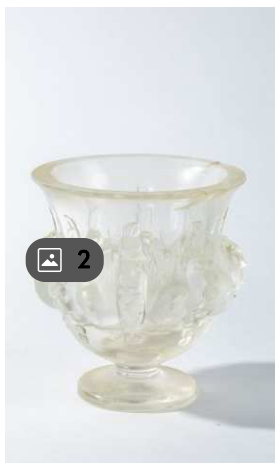

LIVE **date** – 100 - 150 €

Wednesday 13 February - 14:00

Lot n° 102 - LALIQUE France - Vase pansu à col évasé sur piédouc...

LALIQUE France Vase pansu à col évasé sur piédouche, à décor d'hirondelles, en verre blanc moulé pressé Signé Lalique France à la molette sous la base H. : 12.5 cm. (Accidents)