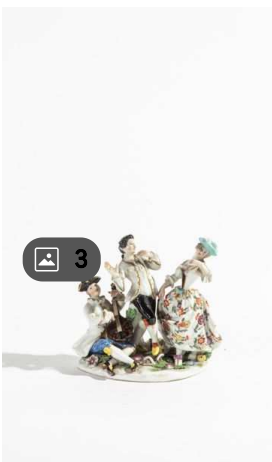

Lot n° 125.h - Groupe de personnages en conversation en porcelai...

Groupe de personnages en conversation en porcelaine polychrome, accidents

LIVE **ate** — 30 - 50 €

Wednesday 13 February - 14:00