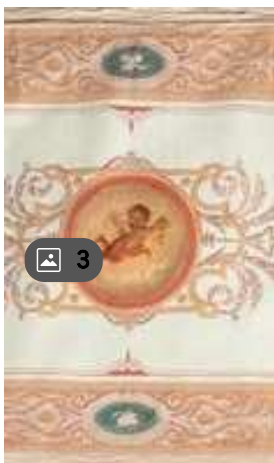

Lot n° 76 - Trois panneaux de papier peint gouaché à médaillon c...

Trois panneaux de papier peint gouaché à médaillon central à décors de Putti et bouquet de fleurs en polychromie entourés d'entrelacs feuillagés sur fond vert amande Ecoinçons feui...

LIVE ate — 4 500 - 5 000 €

Wednesday 13 February - 14:00