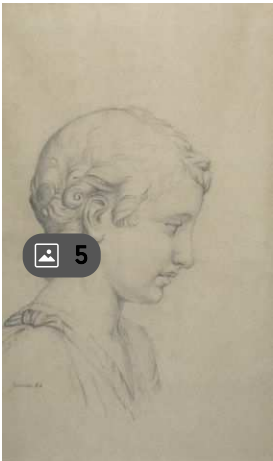

Lot n° 194 - Ecole FRANCAISE du XIXème siècle, Deux études de t...

Ecole FRANCAISE du XIXème siècle, Deux études de têtes d'après l'Antique, Fusains, datés avril 1887 et janvier 84, 45 x 27 cm.

LIVE **ate – 150 - 200 €**

Wednesday 13 February - 14:00