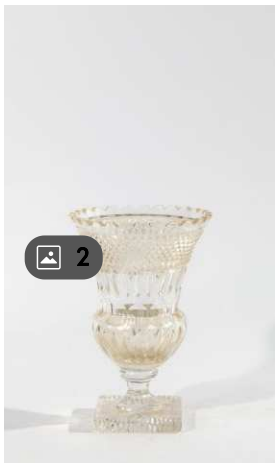

Lot n° 122 - Vase de forme médicis sur piédouche, le tout en crista...

Vase de forme médicis sur piédouche, le tout en cristal taillé à facettes Style Charles X Début XXème siècle Haut.: 35 cm.

LIVE t : 150 €

Wednesday 13 February - 14:00