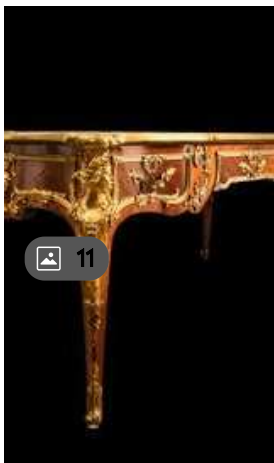

Lot n° 78 - Paul SORMANI (1817-1866) - Important bureau plat mo...

Paul SORMANI (1817 1866) Important bureau plat mouvementé de milieu en placage de palissandre et satiné. Ouvre à 3 tiroirs en façade et 3 tiroirs simulés côté visiteur à décors mar...

LIVE t : 27 000 €

Wednesday 13 February - 14:00