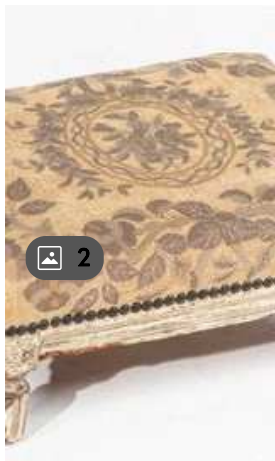

LIVE t : 200 €

Wednesday 13 February - 14:00

Lot n° 253 - Console d'applique demi-lune en bois mouluré, sculpt...

Console d'applique demi lune en bois mouluré, sculpté doré La ceinture ornée de petites cannelures en frise et frise de perles et raies de coeur, dès sculptés de fleurons Pieds can...