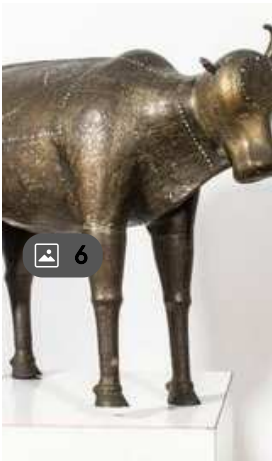

LIVE t: 800 €

Wednesday 13 February - 14:00

6

Lot n° 66 - Sélénite naturelle montée sur socle en bronze doré, scu...

Sélénite naturelle montée sur socle en bronze doré, sculpté de volutes, Haut.: 37cm Larg.: 13 cm (Désolidarisé de la base)