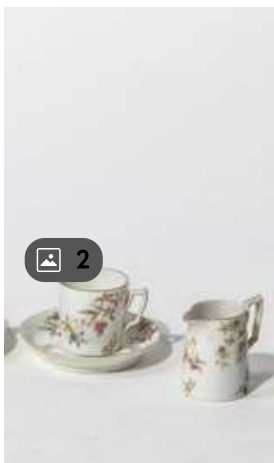

Lot n° 89 - Service à moka de poupée en porcelaine de Limoges g...

Service à moka de poupée en porcelaine de Limoges godronné à décor de fleurettes polychromes sur fond blanc, XXème siècle.

LIVE **ate – 80 - 120 €**

Wednesday 13 February - 14:00