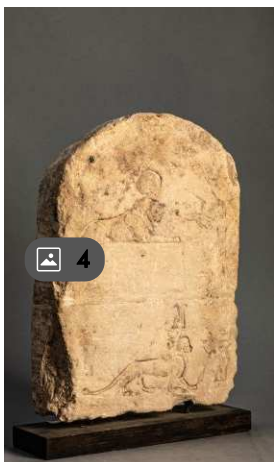

Lot n° 71 - STÈLE DE TEMPLE. Calcaire.

STÈLE DE TEMPLE. Calcaire. Partie supérieure : roi versant une libation devant le lion Mahès (MAHES) Partie inférieure : Figure féminine offrant un pot au dieu TOUTOU Époque Ptolém...

LIVE t : 2 100 €

Wednesday 13 February - 14:00