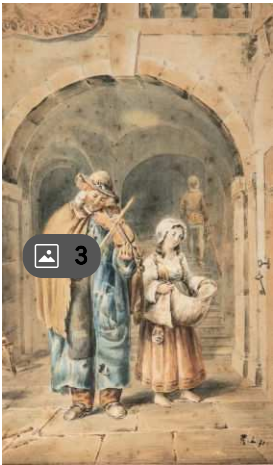

Lot n° 199 - Ecole FRANCAISE du XIXème siècle, Le musicien à l'en...

Ecole FRANCAISE du XIXème siècle, Le musicien à l'entrée de l'église, aquarelle, monogrammée et datée en bas à droite "RL 71", à vue: 30,5 x 23 cm cadre: 41 x 36 cm.

LIVE **ate** — 200 - 300 €

Wednesday 13 February - 14:00