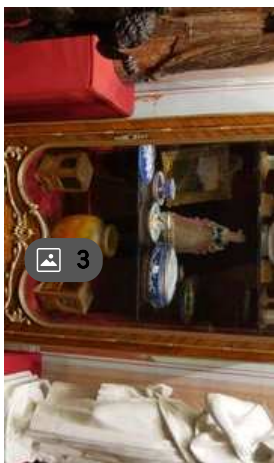

Lot n° 80.a - Vitrine en bois de placage à décors en partie basse d'...

Vitrine en bois de placage à décors en partie basse d'un cartouche orné de branchages fleuri, ouverte sur le côté, pose sur pieds galbés. Riche ornementation de bronzes dorés à mot...

LIVE **ate** — 1 000 - 2 000 €

Wednesday 13 February - 14:00