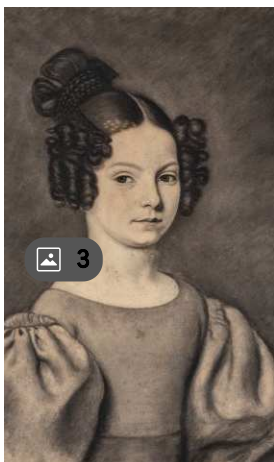

Lot n° 203 - Ecole FRANCAISE du XIXème siècle, Vers 1830-1840, P...

Ecole FRANCAISE du XIXème siècle, Vers 1830 1840, Portrait de jeune fille coiffée d'anglaises, fusain sur papier, A vue: 55 x 42 cm Cadre ancien: 67 X 54 cm.

LIVE **ate** — 400 - 500 €

Wednesday 13 February - 14:00