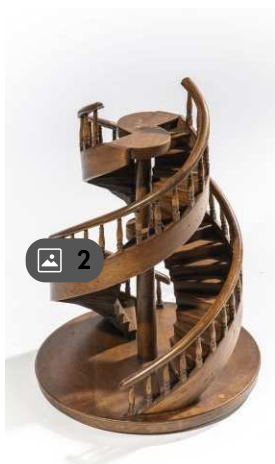

Catalogue View saleroom 360 Infos
CGV

LIVE

Auction house
Copages Auction Paris
Tel. 01.40.06.91.57
pcv@live.fr

Lot n° 260 - Petit escalier à vis en noyer naturel mouluré - Travail ...

Petit escalier à vis en noyer naturel mouluré Travail de maîtrise Fin XIXème /
XXème siècle Haut. : 48 Diam : 32cm