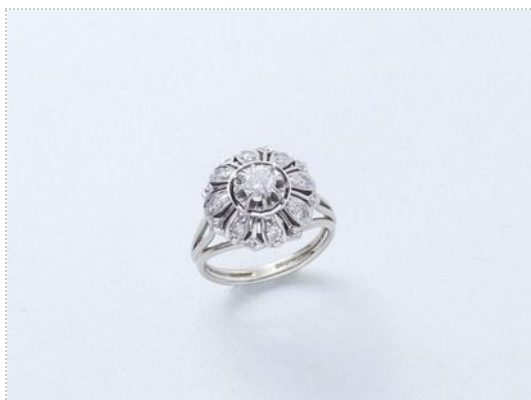

(/lot/95740/9840418-broche-pendentif-en-or-375-mil)

200 - 220 EUR

(/lot/95740/9840419-bague-chevaliere-en-argent-800)

75

(/lot/95740/9840419-bague-chevaliere-en-argent-800)

**BAGUE CHEVALIÈRE...**  
**(/LOT/95740/9840419-BAGUE-CHEVALIERE-EN-ARGENT-800)**

Bague chevalière en argent 800 millièmes, décorée d'une...

(/lot/95740/9840419-bague-chevaliere-en-argent-800)

30 - 40 EUR

(/lot/95740/9840420-broche-barrette-en-or-750-mill)

76

(/lot/95740/9840420-broche-barrette-en-or-750-mill)

**BROCHE BARRETTE...**  
**(/LOT/95740/9840420-BROCHE-BARRETTE-EN-OR-750-MILL)**

Broche barrette en or 750 millièmes, ornée d'une perle...

(/lot/95740/9840420-broche-barrette-en-or-750-mill)

120 - 150 EUR