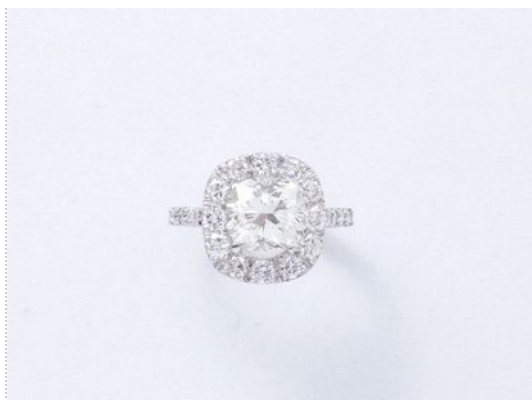

(/lot/95740/9840603-bague-en-or-gris-750-milliemes)

259

(/lot/95740/9840603-bague-en-or-gris-750-milliemes)

BAGUE EN OR GRIS...
(/LOT/95740/9840603-BAGUE-EN-OR-GRIS-750-MILLIEMES)

Bague en or gris 750 millièmes, ornée d'un diamant...

(/lot/95740/9840603-bague-en-or-gris-750-milliemes)

3000 - 4000 EUR