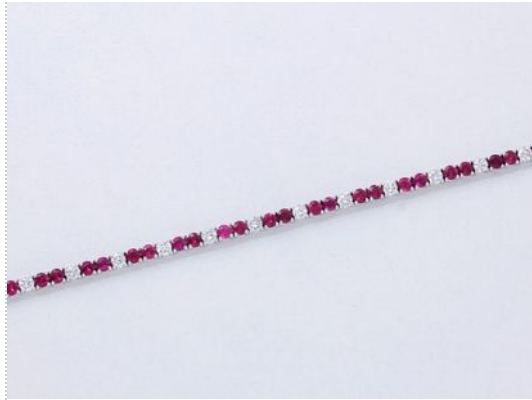

Bague en or gris 750 millièmes, ornée  
d'un diamant...

(/lot/95740/9840508-bague-en-or-gris-  
750-milliemes)

22000 - 25000 EUR

(/lot/95740/9840509-bracelet-articule-en-or-gris-7)

165

(/lot/95740/9840509-bracelet-articule-en-or-gris-7)