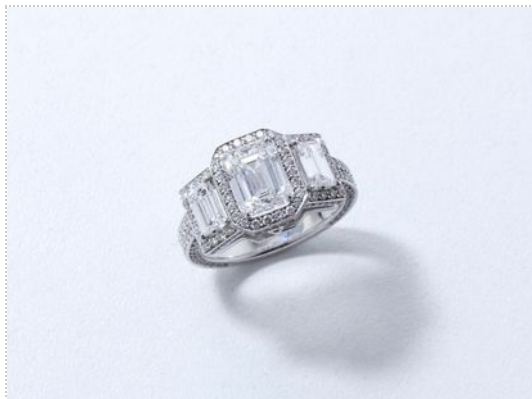

(/lot/95740/9840510-bague-en-or-gris-750-milliemes)

166

(/lot/95740/9840510-bague-en-or-gris-750-milliemes)