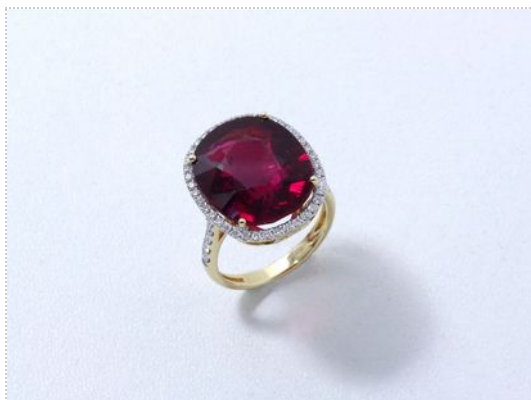

8000 - 10000 EUR

(/lot/95740/9840504-bague-en-or-750-milliemes-orne)