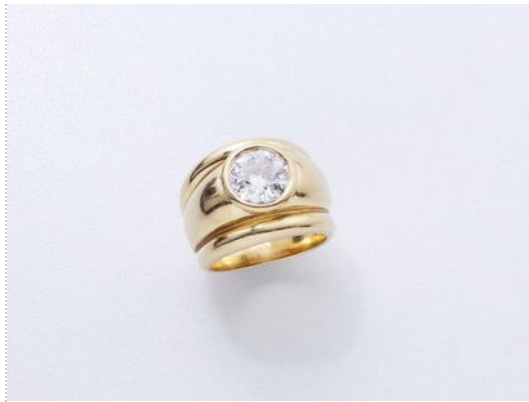

(/lot/95740/9840615-bague-jonc-en-or-750-milliemes)

271

(/lot/95740/9840615-bague-jonc-en-or-750-milliemes)

BAGUE JONC EN OR...
(/LOT/95740/9840615-BAGUE-JONC-EN-OR-750-MILLIEMES)

Bague jonc en or 750 millièmes, ornée d'un diamant...

(/lot/95740/9840615-bague-jonc-en-or-750-milliemes)

3200 - 3500 EUR