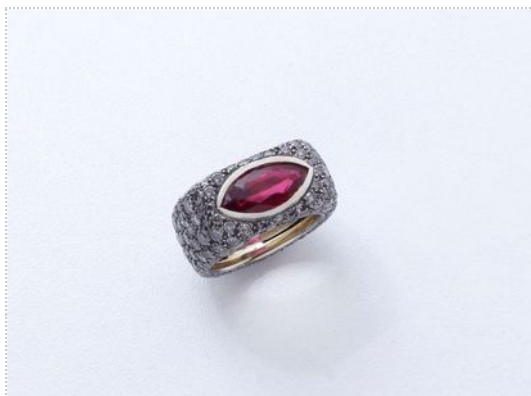

BAGUE EN OR GRIS...
(/LOT/95740/9840513-BAGUE-EN-OR-GRIS-750-MILLIEMES)

Bague en or gris 750 millièmes, ornée d'un diamant...

(/lot/95740/9840513-bague-en-or-gris-750-milliemes)

22000 - 25000 EUR

(/lot/95740/9840514-verney-bague-jonc-en-or-noirci)

170

(/lot/95740/9840514-verney-bague-jonc-en-or-noirci)

VERNEY BAGUE JONC...
(/LOT/95740/9840514-VERNEY-BAGUE-JONC-EN-OR-NOIRCI)

VERNEY Bague jonc en or noirci 750 millièmes centrée...

(/lot/95740/9840514-verney-bague-jonc-en-or-noirci)

3500 - 4000 EUR