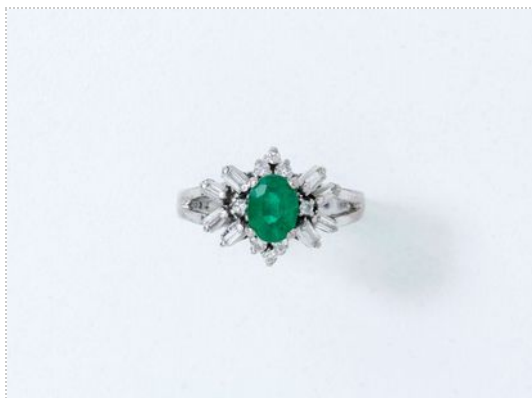

(/lot/95740/9840651-bague-en-argent-800-milliemes)

307

(/lot/95740/9840651-bague-en-argent-800-milliemes)

BAGUE EN ARGENT...
(/LOT/95740/9840651-BAGUE-EN-ARGENT-800-MILLIEMES)

Bague en argent 800 millièmes, ornée d'une émeraude...