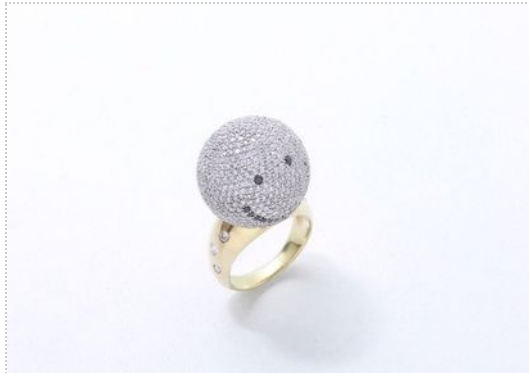

300 - 400 EUR

(/lot/95740/9840474-broche-en-or-750-milliemes-a-d)

## 130

(/lot/95740/9840474-broche-en-or-750-milliemes-a-d)

**BROCHE EN OR 750...**  
**(/LOT/95740/9840474-BROCHE-EN-OR-750-MILLIEMES-A-D)**

Broche en or 750 millièmes, à décor de drapé décoré...

(/lot/95740/9840474-broche-en-or-750-milliemes-a-d)

500 - 600 EUR

(/lot/95740/9840475-bague-2-ors-750-milliemes-comp)