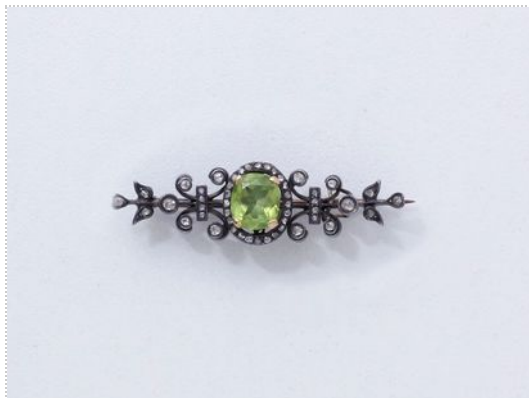

(/lot/95740/9840548-broche-en-or-750-et-argent-800)

204

(/lot/95740/9840548-broche-en-or-750-et-argent-800)

BROCHE EN OR 750...
(/LOT/95740/9840548-BROCHE-EN-OR-750-ET-ARGENT-800)

Broche en or 750 et argent 800 millièmes ornée d'un...