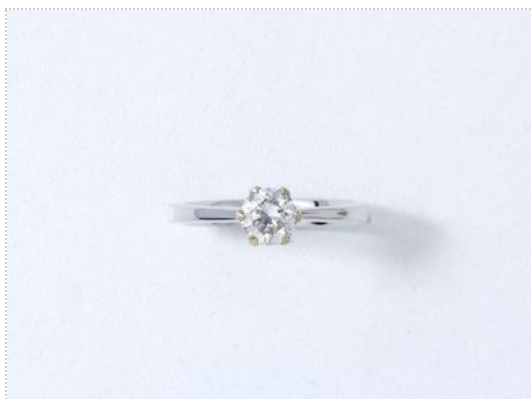

Broche en or 750 millièmes composée d'une plaque décorée...

(/lot/95740/9840431-broche-en-or-750-milliemes-com)

300 - 350 EUR

(/lot/95740/9840432-bague-en-or-gris-750-milliemes)

**88**

(/lot/95740/9840432-bague-en-or-gris-750-milliemes)

(/lot/95740/9840433-collier-compose-de-2-chutes-de)

200 - 300 EUR

(/lot/95740/9840434-broche-barrette-en-or-750-et-p)

90

(/lot/95740/9840434-broche-barrette-en-or-750-et-p)

**BROCHE BARRETTE...**  
**(/LOT/95740/9840434-BROCHE-BARRETTE-EN-OR-750-ET-P)**

Broche barrette en or 750 et platine 850 millièmes,...

(/lot/95740/9840434-broche-barrette-en-or-750-et-p)

150 - 200 EUR

(/lot/95740/9840435-bague-solitaire-en-or-gris-750)