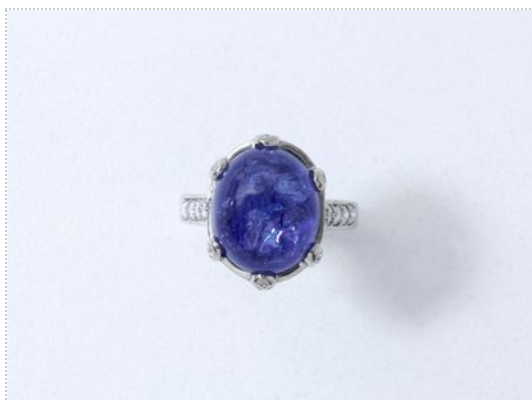

(/lot/95740/9840470-paire-de-clips-doreilles-en-or)

**PAIRE DE CLIPS D'OREILLES...
(/LOT/95740/9840470-PAIRE-DE-CLIPS-DOREILLES-EN-OR)**

Paire de clips d'oreilles en or 750 millièmes, stylisant...

(/lot/95740/9840470-paire-de-clips-doreilles-en-or)

800 - 900 EUR

(/lot/95740/9840471-bague-en-or-gris-750-milliemes)

127

(/lot/95740/9840471-bague-en-or-gris-750-milliemes)

**BAGUE EN OR GRIS...
(/LOT/95740/9840471-BAGUE-EN-OR-GRIS-750-MILLIEMES)**

Bague en or gris 750 millièmes, ornée d'un cabochon...

(/lot/95740/9840471-bague-en-or-gris-750-milliemes)

2200 - 2500 EUR