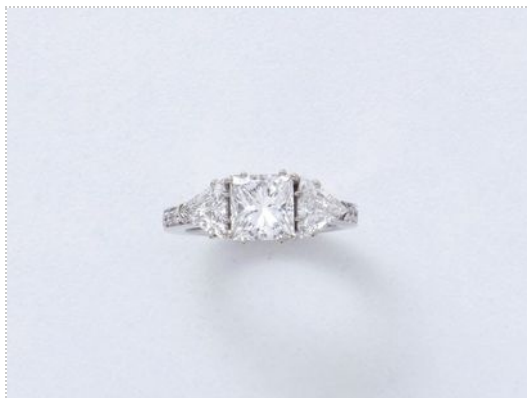

(/lot/95740/9840578-bague-en-or-rhodie-750-milliem)