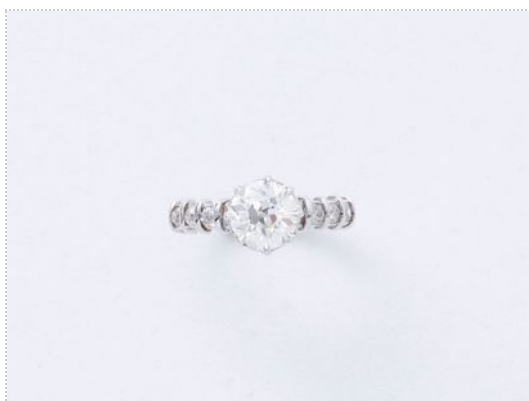

**BROCHE BARRETTE...**  
**(/LOT/95740/9840420-BROCHE-BARRETTE-EN-OR-750-MILL)**

Broche barrette en or 750 millièmes, ornée d'une perle...

(/lot/95740/9840420-broche-barrette-en-or-750-mill)

120 - 150 EUR

(/lot/95740/9840421-bague-en-or-gris-750-et-platin)

**77**

(/lot/95740/9840421-bague-en-or-gris-750-et-platin)

**BAGUE EN OR GRIS...**  
**(/LOT/95740/9840421-BAGUE-EN-OR-GRIS-750-ET-PLATIN)**

Bague en or gris 750 et platine 850 millièmes, stylisant...

(/lot/95740/9840421-bague-en-or-gris-750-et-platin)

400 - 500 EUR

(/lot/95740/9840422-pendentif-en-or-gris-750-milli)

78

(/lot/95740/9840422-pendentif-en-or-gris-750-milli)

**PENDENTIF EN OR...**  
**(/LOT/95740/9840422-PENDENTIF-EN-OR-GRIS-750-MILLI)**

Pendentif en or gris 750 millièmes  
retenant une rosace...

(/lot/95740/9840422-pendentif-en-or-gris-750-milli)

500 - 600 EUR

(/lot/95740/9840423-bague-solitaire-en-or-gris-750)