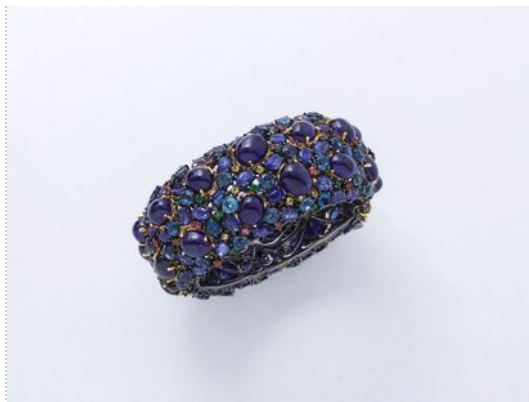

(/lot/95740/9840640-bracelet-
manchette-articule-en)

296

(/lot/95740/9840640-bracelet-
manchette-articule-en)

BRACELET MANCHETTE...
**(/LOT/95740/9840640-BRACELET-
MANCHETTE-ARTICULE-EN)**

Bracelet manchette articulé en argent
800 noirci et...