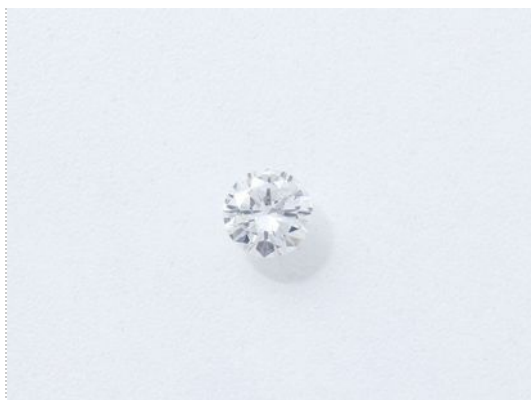

(/lot/95740/9840503-diamant-rond-brillante-sur-pap)

159

(/lot/95740/9840503-diamant-rond-brillante-sur-pap)

**DIAMANT ROND BRILLANTÉ...
(/LOT/95740/9840503-DIAMANT-ROND-BRILLANTE-SUR-PAP)**

Diamant rond brillanté sur papier.
Poids du diamant:...

(/lot/95740/9840503-diamant-rond-brillante-sur-pap)

8000 - 10000 EUR