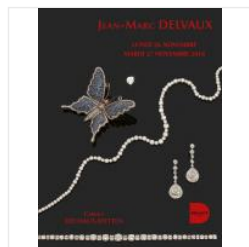

JEAN-MARC DELVAUX

COMMISSAIRE - PRISEUR

Orfèvrerie- Argenterie - Métal Argenté - Art de la Table - Objets de Vitrine chez [Delvaux](#), 75009 Paris

Fin de la vente: le 26 Novembre 2018

RÉSULTAT DISPONIBLE *Résultats sans frais*