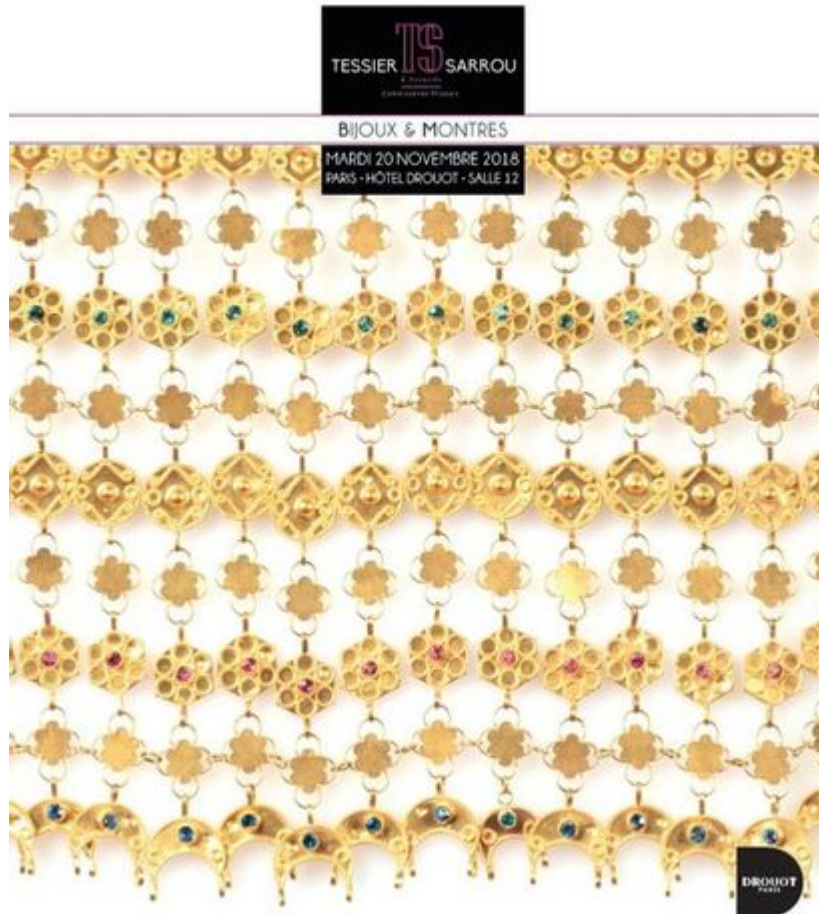

(/en/catalog/94647?offset=100&) Estimation (/estimation-en-ligne) | Newsletter (/newsletter) | Paiement (/paiement-en-ligne)

(<https://cdn.drouot.com/d/image/vente?size=full&path=49/94647/capture.jpg>)