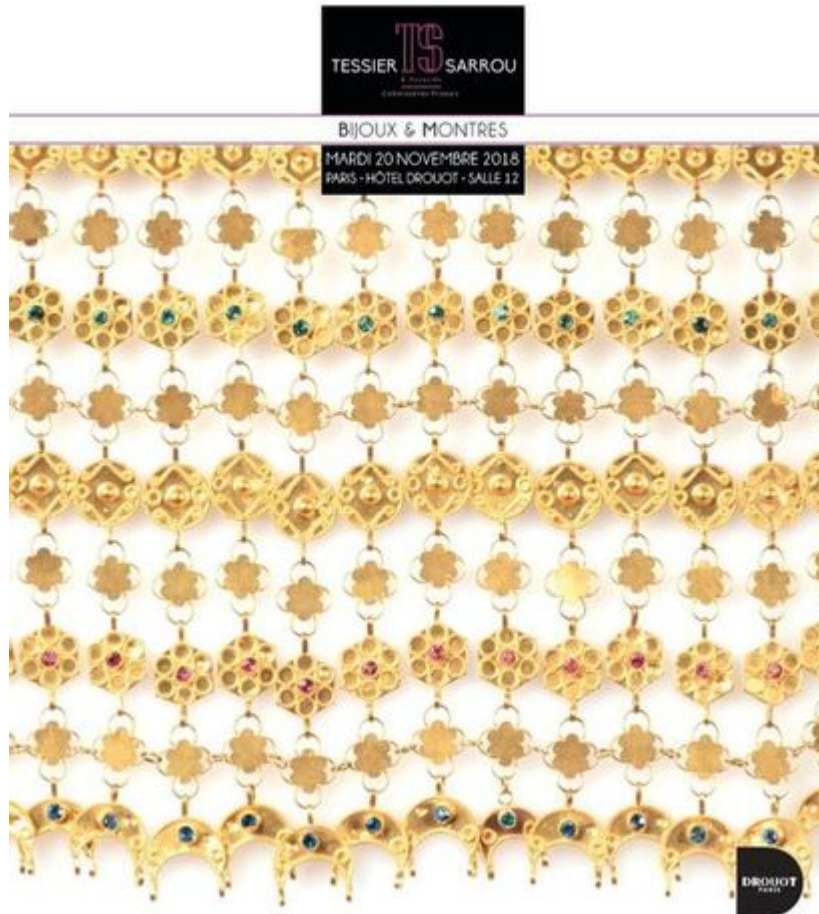

(/en/catalog/94647?) Estimation (/estimation-en-ligne) |

Newsletter (/newsletter) | Paiement (/paiement-en-ligne)

([https://cdn.drouot.com/d/image/vente?
size=full&path=49/94647/capture.jpg](https://cdn.drouot.com/d/image/vente?size=full&path=49/94647/capture.jpg))