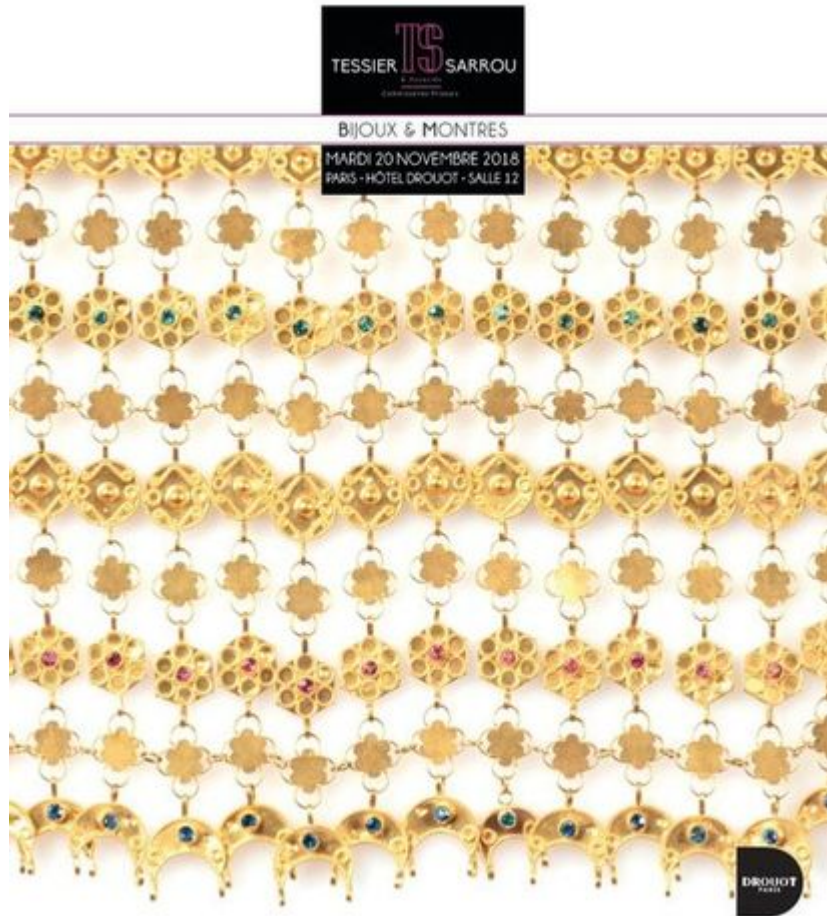

(/en/catalog/94647?offset=50&) Estimation (/estimation-en-ligne)

| Newsletter (/newsletter) | Paiement (/paiement-en-ligne)

(<https://cdn.drouot.com/d/image/vente?size=full&path=49/94647/capture.jpg>)