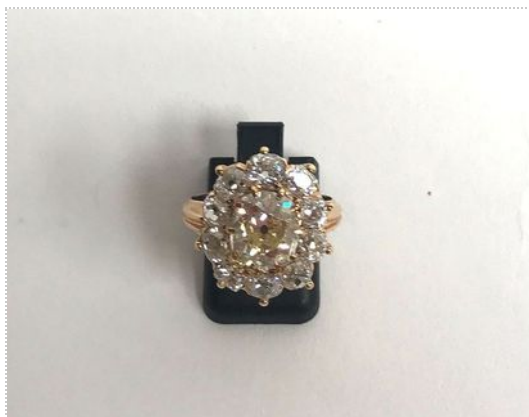

(/lot/94647/9551145?offset=50&)