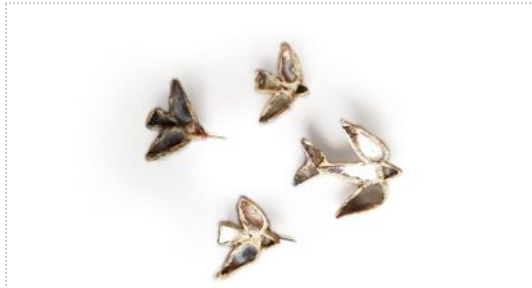

(/lot/94647/9551400?offset=300&)

316

(/lot/94647/9551400?offset=300&)

LINE VAUTRIN (/lot/94647/9551400?
offset=300&)

Suite de quatre petites épingles à
motif d'hirondelle...

(/lot/94647/9551400?offset=300&)

200 - 300 EUR