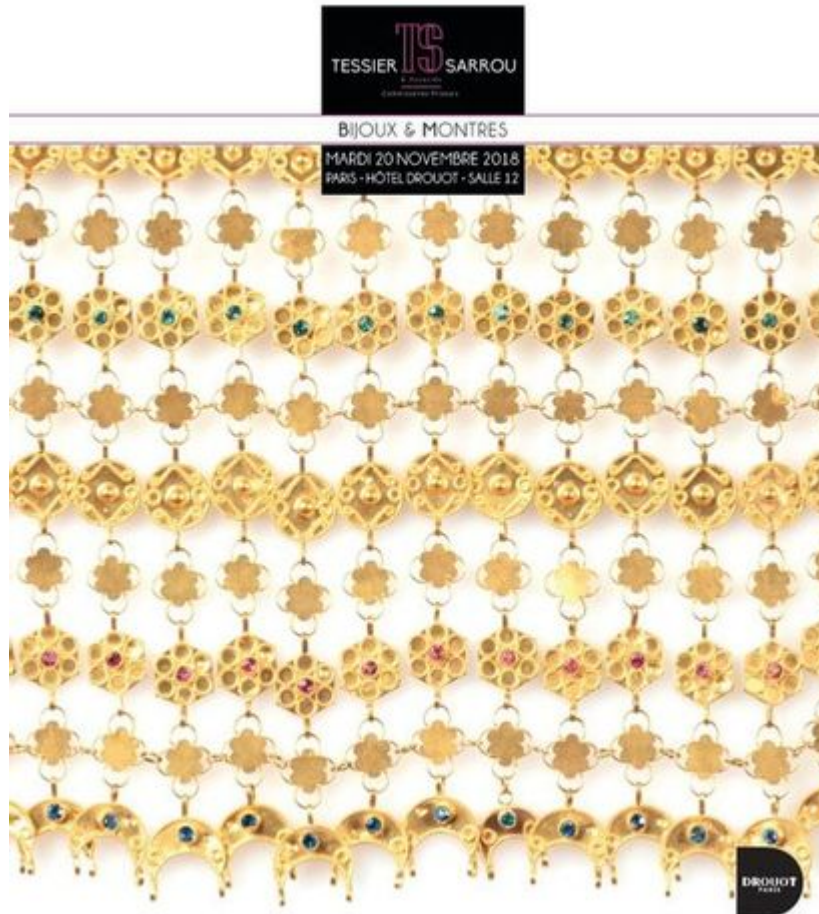

(/en/catalog/94647?offset=300&) Estimation (/estimation-en-ligne) | Newsletter (/newsletter) | Paiement (/paiement-en-ligne)

(<https://cdn.drouot.com/d/image/vente?size=full&path=49/94647/capture.jpg>)