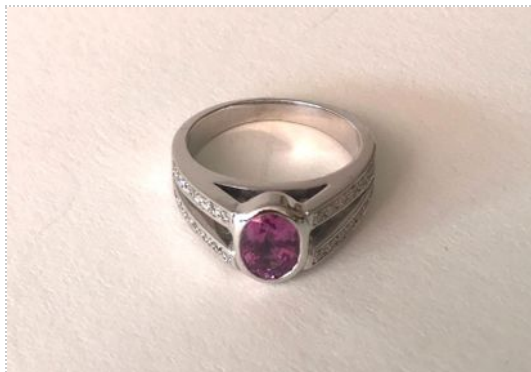

## 166

(/lot/94647/9551250?offset=150&)

Paire de pendants...

(/lot/94647/9551250?offset=150&)

Paire de pendants d'oreilles en or blanc 18K (750°/00)...

(/lot/94647/9551250?offset=150&)

1650 - 1850 EUR

(/lot/94647/9551251?offset=150&)