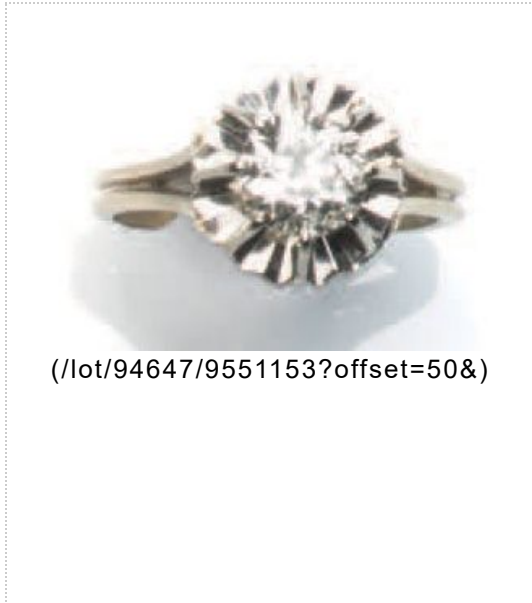

(/lot/94647/9551153?offset=50&)

69

(/lot/94647/9551153?offset=50&)

Bague solitaire...

(/lot/94647/9551153?offset=50&)

Bague solitaire en or blanc 18K
(750°/00) serti d'un...

(/lot/94647/9551153?offset=50&)

1900 - 2100 EUR