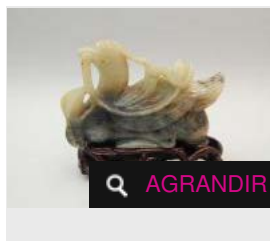

LOT 223

Coupe en cristal de roche ornée de deux enfants. H : 6.5 cm ; D : 13.5 cm. (XXe [...])

Estimation : 480 - 500 €

✕ RÉSULTAT NON COMMUNIQUÉ