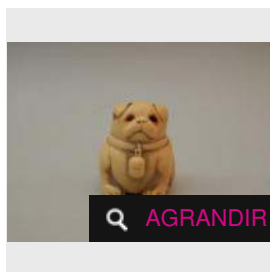

Estimation : 80 - 100 €

✕ RÉSULTAT NON COMMUNIQUÉ

LOT 102

Netsuke en ivoire représentant un marchand et ses deux enfants. H : 4.5 cm. [...]

Estimation : 180 - 200 €

✕ RÉSULTAT NON COMMUNIQUÉ

LOT 103

Netsuke en ivoire représentant un chien.
H : 3 cm. (Ivoire : Spécimen conforme au [...])