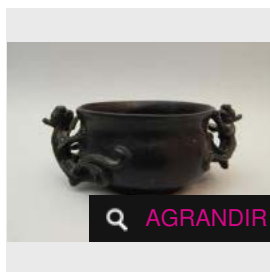

AGRANDIR

LOT 207

Coupe en bronze à deux anses en forme de chilongs. H : 5.6 cm L : 14 cm. (XXe [...])

Estimation : 250 - 300 €

x RÉSULTAT NON COMMUNIQUÉ