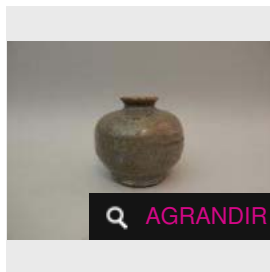

Estimation : 200 - 300 €

✕ RÉSULTAT NON COMMUNIQUÉ

LOT 143

Pot sphérique à petit col, en grés à glaçure brun vert. Tanh Hao. H : 9 cm ; [...]

Estimation : 200 - 300 €

× RÉSULTAT NON COMMUNIQUÉ

LOT 144

Pot sphérique en grès émaillé céladon à craquelures brunes. Thanh Hao. H : 8.6 [...]