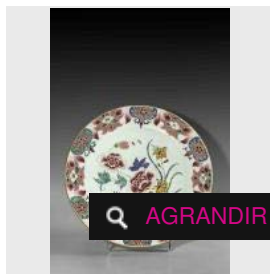

LOT 156

Plat en porcelaine à décor "famille rose" de bouquet de pivoines et fleurs [...]

Estimation : 250 - 280 €

✕ RÉSULTAT NON COMMUNIQUÉ