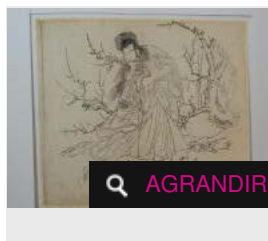

Katsukawa Shunsho, l'acteur Nakamura Nakazo I dans le rôle de Kan Shojo à [...]

Estimation : 80 - 100 €

☐ Adjugé 76 €

AGRANDIR