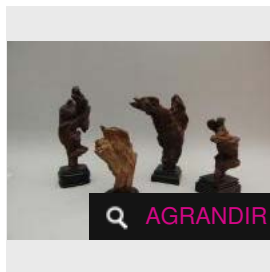

AGRANDIR

LOT 249

Quatre bois de Lettré. H : 13 à 17.5 cm.
(XXe siècle) -

Estimation : 180 - 200 €

☐ Adjugé 441 €