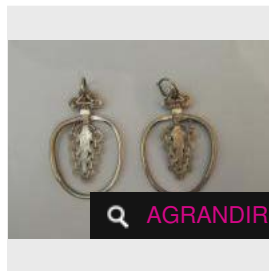

LOT 38

Paire de boucles d'oreilles en métal argentifère. Hmong, Indochine. H : 6.3 cm -
Estimation : 80 - 100 €

✕ RÉSULTAT NON COMMUNIQUÉ