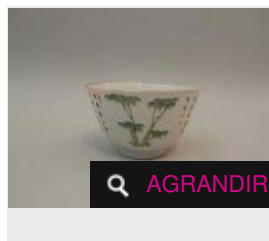

Adjugé 63 €

LOT 162

Bol en porcelaine à décor "famille rose" de fleurs et poèmes des quatre [...] Estimation : 210 - 230 €

Adjugé 252 €

LOT 163

Coupe ourlée en porcelaine à décor "famille rose" de pêches entouré de [...]