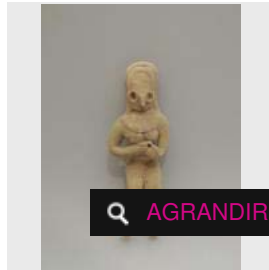

AGRANDIR

LOT 3

Idole féminine assise. En terre cuite. H :
11.5 cm. Ep. MEHRGARH (3000 av. JC) -
Estimation : 400 - 500 €

☐ Adjugé 479 €