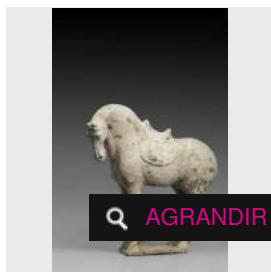

Cheval debout sellé en terre cuite. Test de thermoluminescence. H : 25.5 cm. Ep. [...]

x supprimer

Art d'Asie

Livres

Sculptures

€

€

Estimation : 1 200 - 1 500 €