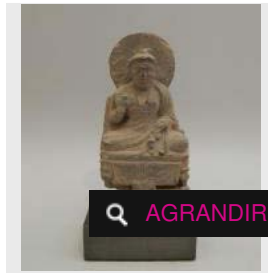

Adjugé 479 €

AGRANDIR

LOT 4

Idole féminine assise, les bras en avant.
En terre cuite. H : 10.2 cm. Ep.
MEHRGARH [...]

Estimation : 400 - 500 €

✕ RÉSULTAT NON COMMUNIQUÉ

LOT 5

Bodhisattva assis sur un trône, tenant le