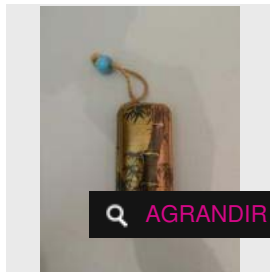

LOT 58

Inro à quatre cases en laque fundame d'or, décoré en « sumi e togishi » [...]

Estimation : 400 - 500 €

□ Adjugé 2 772 €