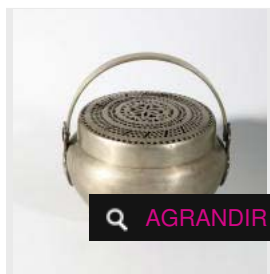

LOT 259

Chauffe-main ou brûle parfum en métal. H : 8.5 cm ; D : 13.5 cm. (XXe siècle) - Estimation : 300 - 350 €

✕ RÉSULTAT NON COMMUNIQUÉ