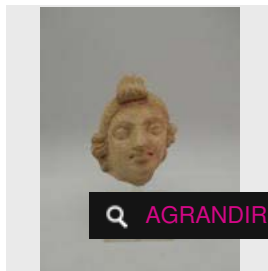

LOT 7

Tête de femme en stuc. H : 11.5 cm. GANDHARA (1er - 5e siècle) -

Estimation : 300 - 400 €

× RÉSULTAT NON COMMUNIQUÉ