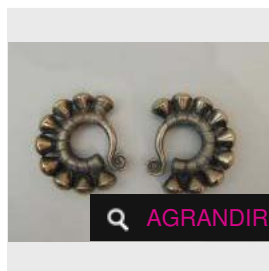

LOT 39

Paire de boucles d'oreilles en métal argentifère. Hmong, Indochine. H : 7 cm -
Estimation : 80 - 100 €

✕ RÉSULTAT NON COMMUNIQUÉ