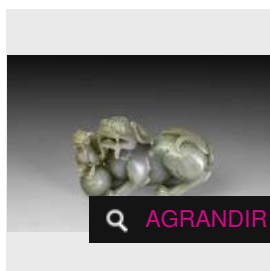

AGRANDIR

Estimation : 200 - 250 €

× RÉSULTAT NON COMMUNIQUÉ

AGRANDIR

LOT 239

Plateau circulaire à décor islamique. En cuivre argenté. Xi Kiang. D : 40.5 cm. [...]

Estimation : 150 - 180 €

× RÉSULTAT NON COMMUNIQUÉ