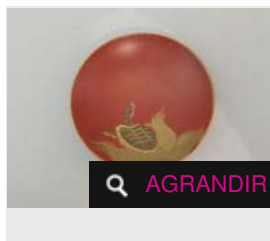

Estimation : 150 - 200 €

Adjugé 189 €

LOT 72

Coupelle de mariage en laque rouge, décorée en laque d'or d'une carpe remontant [...]

Estimation : 200 - 300 €

× RÉSULTAT NON COMMUNIQUÉ

LOT 73

Coupelle de mariage en laque rouge, décorée en laque d'or d'un personnage sur [...]

Estimation : 200 - 300 €

× RÉSULTAT NON COMMUNIQUÉ

LOT 74

Coupelle de mariage en laque rouge, décorée en laque d'or d'une rascasse. D : [...]

Estimation : 200 - 300 €

× RÉSULTAT NON COMMUNIQUÉ

LOT 75

Coupelle de mariage en laque rouge, à décor polychrome d'une carpe. D : 10.8 cm -

Estimation : 200 - 300 €

× RÉSULTAT NON COMMUNIQUÉ

LOT 76

Coupelle de mariage en laque rouge, décorée en laque d'or d'une tortue. D : [...]

Estimation : 150 - 200 €

✕ RÉSULTAT NON COMMUNIQUÉ

LOT 77

Bouddha assis en position d'offrande en bois laqué brun rouge. Epoque Meiji [...]