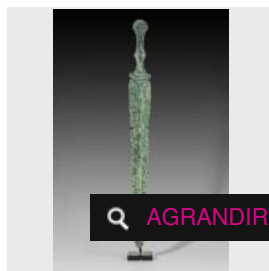

Tête d'homme en terre cuite au regard soucieux. H : 17 cm. GANDHARA (1er - 5e [...])

Estimation : 700 - 800 €

Adjugé 630 €

LOT 23

Deux têtes de Tanagra en terre cuite. H : 4 et 5.2 cm. GRECE (4e-3e avant JC) -

Estimation : 80 - 100 €

Adjugé 151 €

LOT 24

Poignard en bronze. L : 39 cm. LURISTAN (1er millénaire avant JC) -

Estimation : 700 - 800 €

✕ RÉSULTAT NON COMMUNIQUÉ

LOT 25

Poignard en bronze. L : 43 cm. LURISTAN (1er millénaire avant JC) -