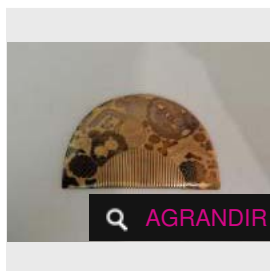

Estimation : 150 - 200 €

□ Adjugé 252 €

LOT 66

Peigne « Kushi », en laque d'or décoré de médaillons de fleurs. L : 11.5 cm -

Estimation : 150 - 200 €

□ Adjugé 151 €

LOT 67

Peigne « Kushi » demi-circulaire en corne blonde au décor en laque d'or de [...]

Estimation : 150 - 200 €

□ Adjugé 189 €

LOT 68

Peigne « Kushi » rectangulaire en laque d'or décoré de blasons à trois [...]

Estimation : 150 - 200 €

□ Adjugé 227 €

LOT 69

Peigne « Kushi » en écaille décoré en laque d'or décoré de papiers pliés. [...]