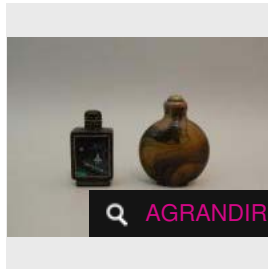

Estimation : 80 - 100 €

RÉSULTAT NON COMMUNIQUÉ

LOT 230

Tabatière ronde en émail cloisonné à fond turquoise, chaque côté orné d'un [...]

Estimation : 200 - 220 €

AGRANDIR

Adjugé 227 €

AGRANDIR