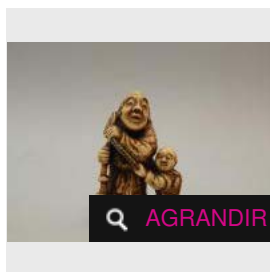

LOT 104

Netsuke en ivoire représentant un homme
tenant un instrument et un éventail, [...]

Estimation : 180 - 200 €

☐ Adjugé 189 €