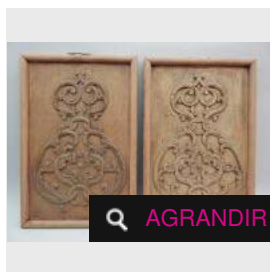

Estimation : 60 - 80 €

Adjugé 126 €

LOT 158.2

Paire d'assiettes en porcelaine à décor « famille rose » de paysage [...]

Estimation : 170 - 200 €

Adjugé 189 €

LOT 159

Deux panneaux en bois sculptés d'entrelacs. L : 47 x 30 cm. (XIXe siècle) - Estimation : 180 - 200 €