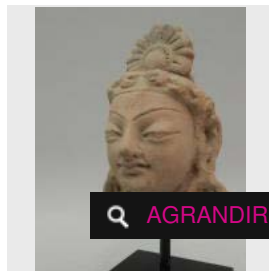

Estimation : 80 - 100 €

Adjugé 151 €

LOT 24

Poignard en bronze. L : 39 cm. LURISTAN (1er millénaire avant JC) -

Estimation : 700 - 800 €

✕ RÉSULTAT NON COMMUNIQUÉ

LOT 25

Poignard en bronze. L : 43 cm. LURISTAN (1er millénaire avant JC) -

Estimation : 700 - 800 €

× RÉSULTAT NON COMMUNIQUÉ

LOT 26

Statue de Durga debout tenant un trident. Elle porte de lourdes boucles d'oreilles [...]

Estimation : 4 500 - 5 000 €

× RÉSULTAT NON COMMUNIQUÉ

LOT 27