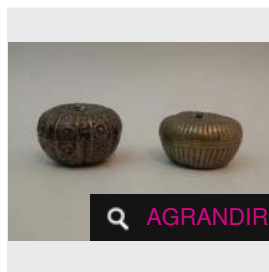

Estimation : 300 - 350 €

Adjugé 315 €

LOT 32

Tube en bambou pour bâtons d'encens.
Birmanie, fin du XIXe siècle. H : 24 cm -
Estimation : 150 - 180 €

× RÉSULTAT NON COMMUNIQUÉ

LOT 33
Pipe en métal argentifère et fourneau en
pâte de verre. Indochine, début du XXe [...]
Estimation : 380 - 400 €

× RÉSULTAT NON COMMUNIQUÉ

LOT 34
Deux boîtes en métal argentifère.
Cambodge, début du XXe siècle. L : 6 cm -
Estimation : 80 - 90 €

× RÉSULTAT NON COMMUNIQUÉ

LOT 35
Deux boîtes en métal argentifère.
Cambodge, début du XXe siècle. L : 5.5
cm -
Estimation : 80 - 90 €