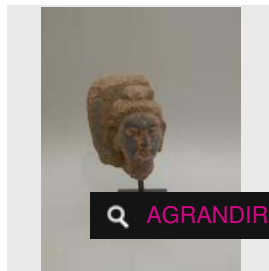

LOT 11

Tête de Bouddha en schiste. H : 11.5 cm. GANDHARA (1er - 5e siècle) -

Estimation : 400 - 500 €

✕ RÉSULTAT NON COMMUNIQUÉ