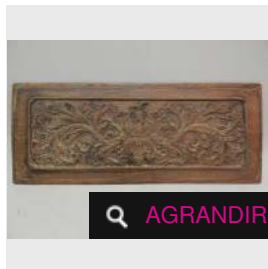

AGRANDIR

LOT 232

Plaque en huanghuali à décor floral. L : 55 x 23 cm. (XXe siècle) -

Estimation : 450 - 500 €

× RÉSULTAT NON COMMUNIQUÉ