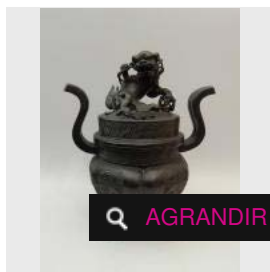

🔍 AGRANDIR

LOT 195

Vase en porcelaine blanc craquelé muni de deux anses en forme de tête de chiens. [...]

Estimation : 450 - 500 €

✖ RÉSULTAT NON COMMUNIQUÉ

LOT 196

Brûle-parfum tripode en bronze, le couvercle surmonté d'un chien de Fo. H : 32.5 [...]