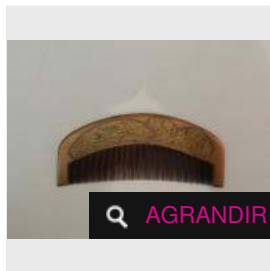

LOT 66

Peigne « Kushi », en laque d'or décoré de médaillons de fleurs. L : 11.5 cm -

Estimation : 150 - 200 €

□ Adjugé 151 €