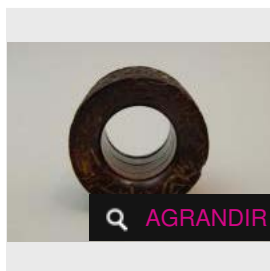

Estimation : 200 - 300 €

RÉSULTAT NON COMMUNIQUÉ

LOT 174

Bague d'archer en verre marbré, sculptée en relief d'un animal. H : 2.6 cm. [...]

Estimation : 150 - 200 €

Adjugé 176 €

LOT 175

Bague d'archer en bois, sculptée en relief. H : 3 cm. (XIXe siècle) -