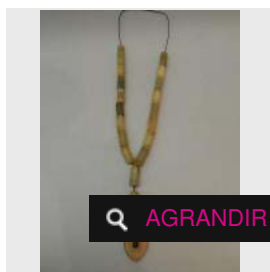

Estimation : 350 - 400 €

✕ RÉSULTAT NON COMMUNIQUÉ

LOT 211

Théière en terre cuite, le prise du couvercle en forme de fleur. H : 10 x 17 cm. [...]

Estimation : 270 - 300 €

✕ RÉSULTAT NON COMMUNIQUÉ

LOT 212

Collier composé de 17 jades de forme cylindrique et d'une plaque en os. L : 39 [...]