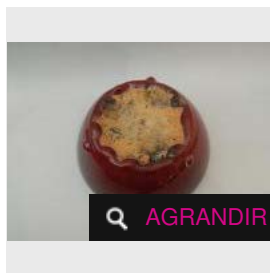

LOT 199

Coupe en porcelaine sang de bœuf. H : 10 cm ; D : 21 cm. (XIXe siècle) -

Estimation : 480 - 500 €

✕ RÉSULTAT NON COMMUNIQUÉ