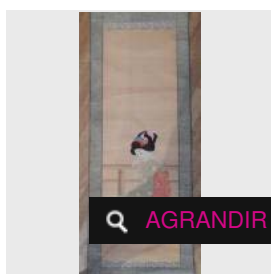

Estimation : 650 - 700 €

✕ RÉSULTAT NON COMMUNIQUÉ

LOT 298

Kakemono, peinture représentant une jeune femme. Signée Sui-Yo. Deuxième moitié [...]

Estimation : 200 - 300 €

☐ Adjugé 189 €

LOT 299

Toyokuni III, oban Tate-e, le samouraï Kanaomaru Masatoshi. 1843-1846. -