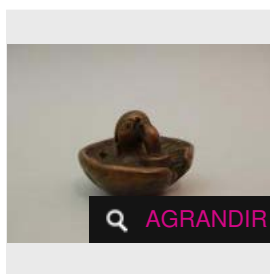

Estimation : 200 - 300 €

Adjugé 252 €

LOT 78

Netsuke en forme de rat sur sa queue lovée, en bois avec incrustation de corail [...]

Estimation : 400 - 500 €

Adjugé 39 690 €

LOT 79

Netsuke en bois en forme d'araignée sur un gros champignon. H : 3.7 cm -

Estimation : 150 - 200 €

Adjugé 693 €

LOT 80

Noix sculptée de personnages et d'un cheval. L : 4.5 cm -

Estimation : 150 - 200 €

✕ RÉSULTAT NON COMMUNIQUÉ

LOT 81

Netsuke en bois en forme de cerf couché.
Signé. L : 5 cm -