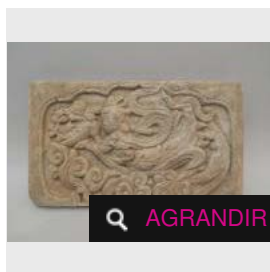

LOT 128

Brique à décor de Guanyin parmi les flots.

L : 19 x 32 cm. Ep. TANG (618-907) -

Estimation : 600 - 700 €

✕ RÉSULTAT NON COMMUNIQUÉ