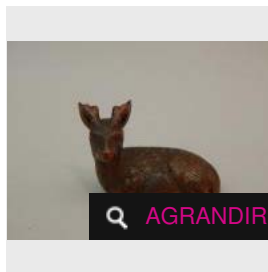

Estimation : 200 - 300 €

Adjugé 252 €

LOT 78

Netsuke en forme de rat sur sa queue lovée, en bois avec incrustation de corail [...]

Estimation : 400 - 500 €

Adjugé 39 690 €

LOT 79

Netsuke en bois en forme d'araignée sur un gros champignon. H : 3.7 cm -

Estimation : 150 - 200 €

Adjugé 693 €

LOT 80

Noix sculptée de personnages et d'un cheval. L : 4.5 cm -

Estimation : 150 - 200 €

✕ RÉSULTAT NON COMMUNIQUÉ

LOT 81

Netsuke en bois en forme de cerf couché.
Signé. L : 5 cm -