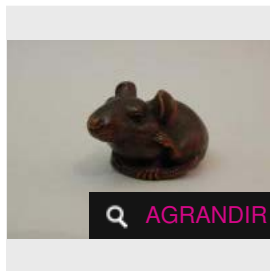

Estimation : 200 - 300 €

× RÉSULTAT NON COMMUNIQUÉ

LOT 74

Coupelle de mariage en laque rouge, décorée en laque d'or d'une rascasse. D : [...]

Estimation : 200 - 300 €

× RÉSULTAT NON COMMUNIQUÉ

LOT 75

Coupelle de mariage en laque rouge, à décor polychrome d'une carpe. D : 10.8 cm -

Estimation : 200 - 300 €

× RÉSULTAT NON COMMUNIQUÉ

LOT 76

Coupelle de mariage en laque rouge, décorée en laque d'or d'une tortue. D : [...]

Estimation : 150 - 200 €

✕ RÉSULTAT NON COMMUNIQUÉ

LOT 77

Bouddha assis en position d'offrande en bois laqué brun rouge. Epoque Meiji [...]

Estimation : 200 - 300 €

Adjugé 252 €

LOT 78

Netsuke en forme de rat sur sa queue lovée, en bois avec incrustation de corail [...]

Estimation : 400 - 500 €

Adjugé 39 690 €

LOT 79

Netsuke en bois en forme d'araignée sur un gros champignon. H : 3.7 cm -