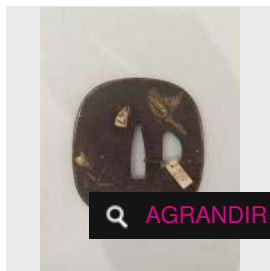

Estimation : 200 - 300 €

RÉSULTAT NON COMMUNIQUÉ

AGRANDIR

AGRANDIR

LOT 99

« Temmoku » Bol à thé conique, en grés recouvert d'un émail brun rouge. [...]

Estimation : 200 - 300 €

☐ Adjugé 5 670 €