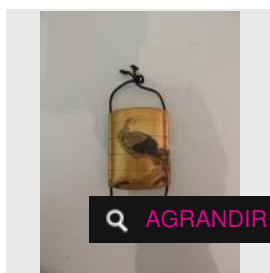

LOT 62

Inro à quatre cases en laque fundame d'or, à décor en taki maki de laque d'or [...]

Estimation : 300 - 400 €

□ Adjugé 1 386 €