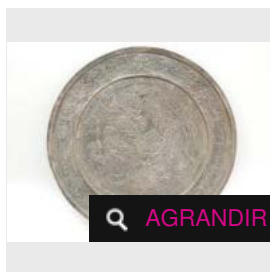

AGRANDIR

LOT 239

Plateau circulaire à décor islamique. En cuivre argenté. Xi Kiang. D : 40.5 cm. [...]

Estimation : 150 - 180 €

× RÉSULTAT NON COMMUNIQUÉ