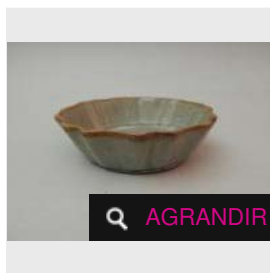

□ Adjugé 693 €

LOT 133

Coupelle polylobée en grès sous couverte céladon. D : 12.6 cm. Ep. SONG (960-1279) -

Estimation : 300 - 400 €

✕ RÉSULTAT NON COMMUNIQUÉ

LOT 134

Visage de femme en terre cuite. H : 16 cm. Ep. SONG (960-1279) -