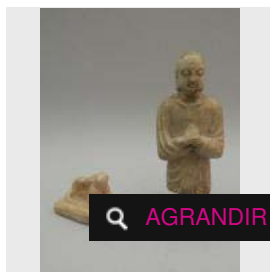

Estimation : 900 - 1 000 €

✕ RÉSULTAT NON COMMUNIQUÉ

LOT 252

Deux objets en pierre de style Tang. Buste masculin H : 14 cm et une chimère H : [...]

Estimation : 120 - 150 €

Adjugé 126 €

LOT 253

Cinq plaques à impression. L : 8.5 x 11 cm. (XXe siècle) -