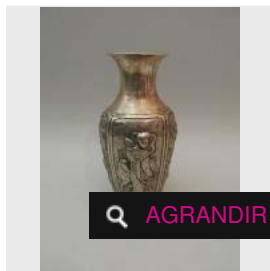

LOT 224

Vase en métal argentifère. H : 17 cm. (XXe siècle) -

Estimation : 380 - 400 €

✕ RÉSULTAT NON COMMUNIQUÉ