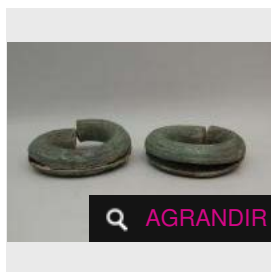

Estimation : 50 - 60 €

Adjugé 76 €

LOT 46

Poignard "Dha" au manche en ivoire, et à la gaine en bois au décor en métal [...]

Estimation : 200 - 300 €

Adjugé 227 €

LOT 47

Paire de bracelets en bronze. Cambodge, Bayon, XIIe siècle. D : 13.5 cm - Estimation : 200 - 300 €