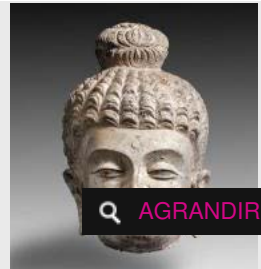

LOT 6

Tête de Bouddha en stuc, à la chevelure recouvrant la protubérance crânienne. [...]

Estimation : 2 000 - 2 500 €

× RÉSULTAT NON COMMUNIQUÉ