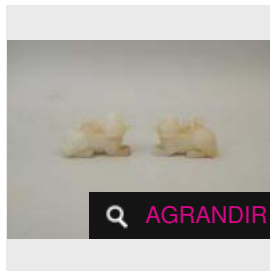

Estimation : 150 - 200 €

✕ RÉSULTAT NON COMMUNIQUÉ

LOT 266

Vase en grès émaillé bleu. H : 28 cm. (XXe siècle) -

Estimation : 750 - 800 €

✕ RÉSULTAT NON COMMUNIQUÉ

LOT 267

Paire de chiens de Fo en jade. H : 3 cm ; L : 4.5 cm. (XXe siècle) -