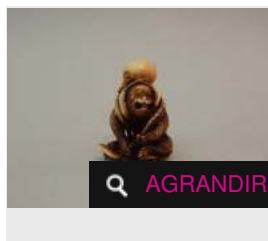

Estimation : 200 - 300 €

Adjugé 189 €

LOT 86

Netsuke en ivoire. Singe assis sur un crabe, une pieuvre sur la tête. Signé : [...]

Estimation : 200 - 300 €

Adjugé 945 €

LOT 87

Netsuke en ivoire. Singe assis un crabe sur le dos. Signé : Masatomo. H : 3.6 cm.