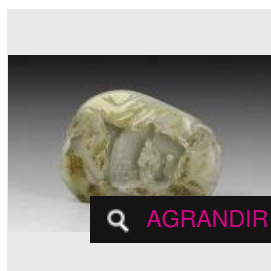

LOT 170

Sculpture en jade céladon, au décor en creux d'un pèlerin et son enfant dans une [...]

Estimation : 600 - 800 €

☐ Adjugé 8 820 €