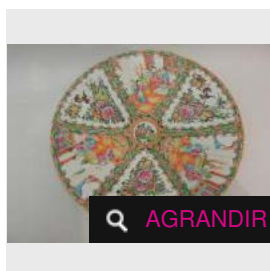

LOT 160

Plat canton en porcelaine famille rose. D : 37 cm. (XIXe siècle) - Estimation : 180 - 200 €

☐ Adjugé 189 €