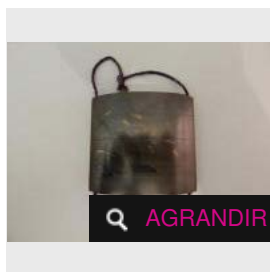

Estimation : 150 - 180 €

✕ RÉSULTAT NON COMMUNIQUÉ

LOT 52

Inro à sept cases en laque fundame d'or, avec application de métaux divers [...]

Estimation : 600 - 700 €

□ Adjugé 2 205 €

LOT 53

Inro à trois cases en laque d'argent, décoré de deux oiseaux au bord d'un [...]