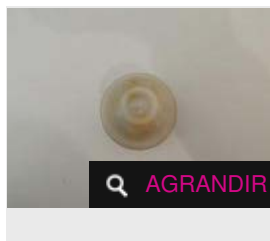

Estimation : 450 - 500 €

□ Adjugé 819 €

🔍 AGRANDIR