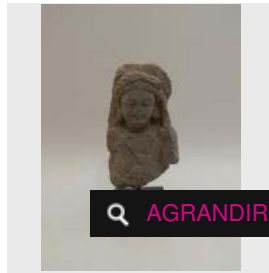

Estimation : 1 200 - 1 500 €

× RÉSULTAT NON COMMUNIQUÉ

LOT 9

Buste de soldat en schiste. H : 15 cm. GANDHARA (1er - 5e siècle) -

Estimation : 600 - 700 €

✕ RÉSULTAT NON COMMUNIQUÉ

LOT 10

Bouddha auréolé assis en méditation, les mains en « dhyâna-mudra » sur une [...]