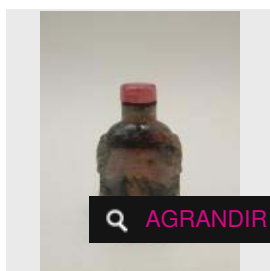

LOT 190

Flacon tabatière en agate herbeuse, orné de deux têtes de taotie sur les côtés. [...]
Estimation : 150 - 200 €

☐ Adjugé 176 €