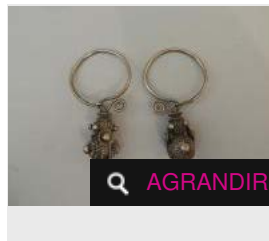

LOT 41

Paire de boucles d'oreilles en métal argentifère. Hmong, Indochine. H : 10 cm - Estimation : 80 - 100 €

✕ RÉSULTAT NON COMMUNIQUÉ