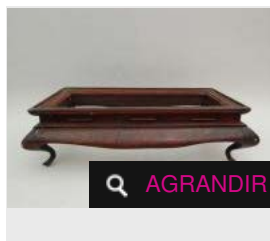

LOT 237

Coupe sur piédoche en métal argenté à décor d'un dragon et d'un phénix. [...]

Estimation : 200 - 350 €

× RÉSULTAT NON COMMUNIQUÉ

LOT 238

Socle en huanghuali de forme rectangulaire reposant sur quatre pieds. L : 8.5 x 37 x [...]