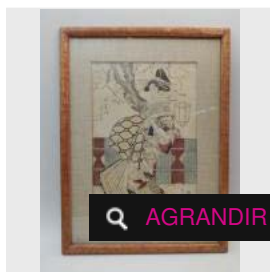

LOT 305

Eisen, oban Tate-e, bijin tenant un shamisen dans un intérieur à l'éventail [...]

Estimation : 130 - 150 €

✕ RÉSULTAT NON COMMUNIQUÉ

🔍 AGRANDIR

LOT 306

Eizan, oban Tate-e, bijin en promenade devant une barrière. Vers 1810. Encadrée [...]