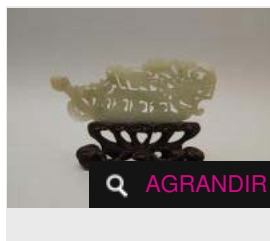

Adjugé 2 268 €

LOT 226

Petit bateau en jade. H : 4.2 cm ; L : 10 cm. (XXe siècle) -

Estimation : 420 - 450 €

Adjugé 630 €

LOT 227

Plaque de ruyi en jade. L : 7.6 cm. (XXe siècle) -

Estimation : 200 - 220 €