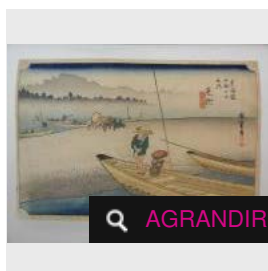

LOT 274

Hiroshige, oban yoko-e, série des 53 stations du Tokaido, station 28 « Mitsuke » [...]

Estimation : 700 - 800 €

☐ Adjugé 1 008 €

AGRANDIR