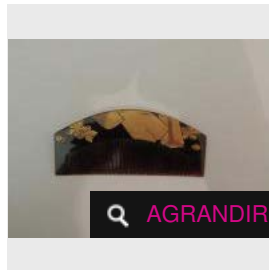

Estimation : 150 - 200 €

□ Adjugé 252 €

LOT 66

Peigne « Kushi », en laque d'or décoré de médaillons de fleurs. L : 11.5 cm -

Estimation : 150 - 200 €

□ Adjugé 151 €

LOT 67

Peigne « Kushi » demi-circulaire en corne blonde au décor en laque d'or de [...]

Estimation : 150 - 200 €

□ Adjugé 189 €

LOT 68

Peigne « Kushi » rectangulaire en laque d'or décoré de blasons à trois [...]

Estimation : 150 - 200 €

□ Adjugé 227 €

LOT 69

Peigne « Kushi » en écaille décoré en laque d'or décoré de papiers pliés. [...]

Estimation : 150 - 200 €

Adjugé 189 €

LOT 70

Peigne « Kushi » demi-circulaire en bois sculpté et laqué d'or décoré [...]

Estimation : 150 - 200 €

Adjugé 164 €

LOT 71

Peigne « Kushi » demi-circulaire en laque d'argent décoré en laque d'or de [...]

Estimation : 150 - 200 €

Adjugé 189 €

LOT 72

Coupelle de mariage en laque rouge, décorée en laque d'or d'une carpe remontant [...]

Estimation : 200 - 300 €

× RÉSULTAT NON COMMUNIQUÉ

LOT 73

Coupelle de mariage en laque rouge, décorée en laque d'or d'un personnage sur [...]