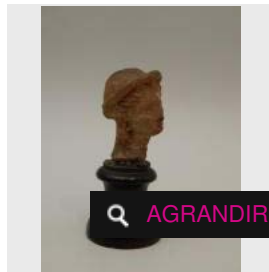

LOT 23

Deux têtes de Tanagra en terre cuite. H : 4 et 5.2 cm. GRECE (4e-3e avant JC) -

Estimation : 80 - 100 €

☐ Adjugé 151 €