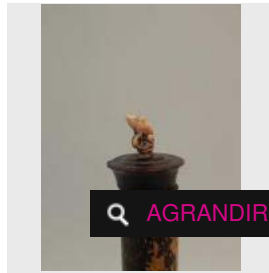

Estimation : 300 - 350 €

Adjugé 315 €

LOT 32

Tube en bambou pour bâtons d'encens.
Birmanie, fin du XIXe siècle. H : 24 cm -
Estimation : 150 - 180 €

× RÉSULTAT NON COMMUNIQUÉ

LOT 33
Pipe en métal argentifère et fourneau en
pâte de verre. Indochine, début du XXe [...]
Estimation : 380 - 400 €