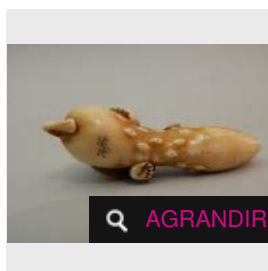

LOT 88

Netsuke en ivoire. Kappa à la carapace de tortue, montant sur un concombre. Signé.

[...]

Estimation : 300 - 400 €

Adjugé 1 008 €