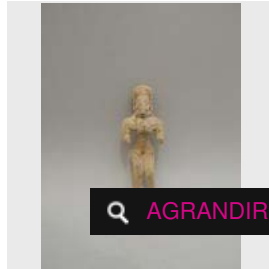

AGRANDIR

LOT 2

Idole féminine assise, les bras en avant.
En terre cuite. H : 15 cm. Ep. MEHRGARH [...]

Estimation : 400 - 500 €

☐ Adjugé 504 €