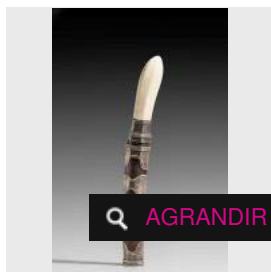

Estimation : 50 - 60 €

Adjugé 76 €

LOT 46

Poignard "Dha" au manche en ivoire, et à la gaine en bois au décor en métal [...]

Estimation : 200 - 300 €

Adjugé 227 €

LOT 47

Paire de bracelets en bronze. Cambodge, Bayon, XIIe siècle. D : 13.5 cm - Estimation : 200 - 300 €