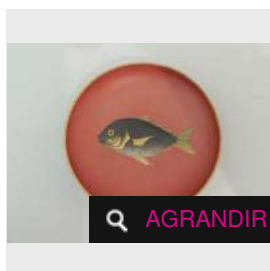

Estimation : 150 - 200 €

Adjugé 189 €

LOT 72

Coupelle de mariage en laque rouge, décorée en laque d'or d'une carpe remontant [...]

Estimation : 200 - 300 €

× RÉSULTAT NON COMMUNIQUÉ

LOT 73

Coupelle de mariage en laque rouge, décorée en laque d'or d'un personnage sur [...]

Estimation : 200 - 300 €

× RÉSULTAT NON COMMUNIQUÉ

LOT 74

Coupelle de mariage en laque rouge, décorée en laque d'or d'une rascasse. D : [...]

Estimation : 200 - 300 €

× RÉSULTAT NON COMMUNIQUÉ

LOT 75

Coupelle de mariage en laque rouge, à décor polychrome d'une carpe. D : 10.8 cm -

Estimation : 200 - 300 €

× RÉSULTAT NON COMMUNIQUÉ

LOT 76

Coupelle de mariage en laque rouge, décorée en laque d'or d'une tortue. D : [...]

Estimation : 150 - 200 €

✕ RÉSULTAT NON COMMUNIQUÉ

LOT 77

Bouddha assis en position d'offrande en bois laqué brun rouge. Epoque Meiji [...]