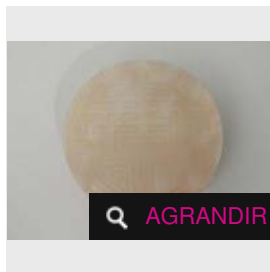

✕ RÉSULTAT NON COMMUNIQUÉ

LOT 218

Deux petites coupes en jade. Socle en
bois. H : 3.6 cm ; D : 5.4 cm. (XXe siècle) -

Estimation : 450 - 500 €

□ Adjugé 819 €

🔍 AGRANDIR

LOT 219

Boite ronde en jade. H : 2 cm ; D : 5.5 cm.
(XXe siècle) -