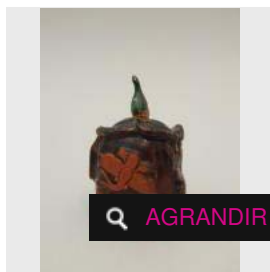

Estimation : 150 - 200 €

Adjugé 227 €

LOT 188

Flacon tabatière en cornaline brun rouge, sculpté de deux papillons. H : 4.5 cm. [...]

Estimation : 150 - 200 €

Adjugé 252 €

LOT 189

Flacon tabatière en jade céladon jaune, sculpté d'une branche de feuillage. H : [...]
Estimation : 150 - 200 €