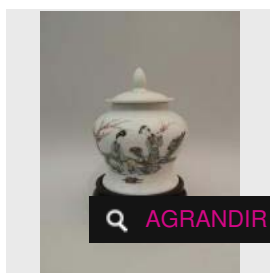

Estimation : 160 - 180 €

Adjugé 164 €

LOT 165

Coupe hexalobée en porcelaine émaillée céladon. D : 14.5 cm. (XIXe siècle) -

Estimation : 50 - 60 €

Adjugé 63 €

LOT 166

Pot à thé couvert en porcelaine à décor "famille rose" de femmes sur une [...]