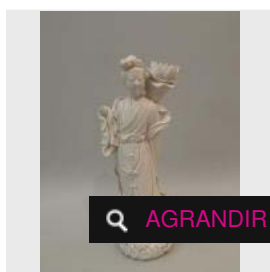

LOT 263

Jeune femme tenant une fleur de lotus de
la main gauche en porcelaine blanche.
Manque [...]
Estimation : 150 - 200 €

✕ RÉSULTAT NON COMMUNIQUÉ