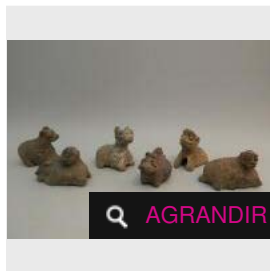

LOT 145

Six animaux du zodiaque chinois en terre cuite grise. H : 8 à 10 cm. Ep. YUAN [...]

Estimation : 300 - 400 €

☐ Adjugé 567 €