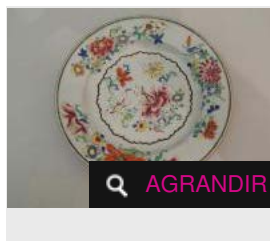

✕ RÉSULTAT NON COMMUNIQUÉ