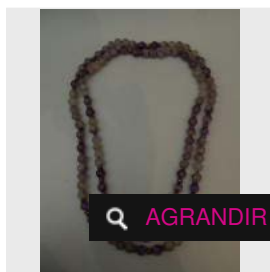

AGRANDIR

LOT 209

Collier en cristal de roche et améthyste. L : 67 cm. (XXe siècle) -

Estimation : 450 - 500 €

x RÉSULTAT NON COMMUNIQUÉ