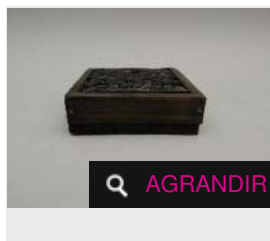

Estimation : 350 - 400 €

✕ RÉSULTAT NON COMMUNIQUÉ

LOT 256

Boîte contenant des caractères en bois. L : 8 x 8.5 cm. (XXe siècle) -

Estimation : 90 - 100 €

☐ Adjugé 126 €

LOT 257

Jade blanc sculpté orné d'un enfant et d'une tortue. L : 22 cm. (XXe siècle) - Estimation : 950 - 900 €