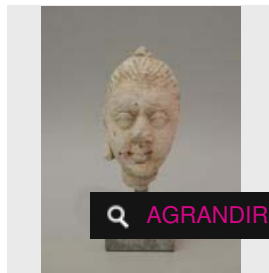

Estimation : 200 - 300 €

✕ RÉSULTAT NON COMMUNIQUÉ