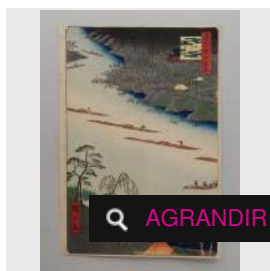

✕ RÉSULTAT NON COMMUNIQUÉ

LOT 281

Lot de trois albums d'artistes divers. -

Estimation : 300 - 400 €

☐ Adjugé 315 €

LOT 282

Hiroshige, série les 100 vues de Edo, station 20, le Temple de Zenkô à Kawaguchi. [...]