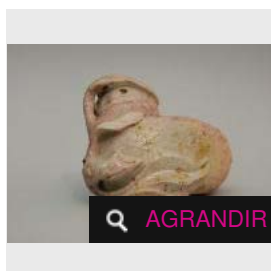

LOT 186

Pendentif en pierre de lave, en forme de pomme de pin. H : 5.5 cm. (XIXe siècle) -

Estimation : 100 - 150 €

☐ Adjugé 567 €