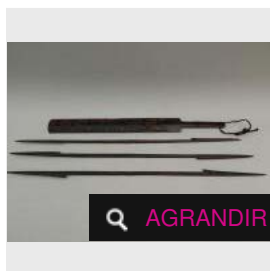

Estimation : 350 - 400 €

✕ RÉSULTAT NON COMMUNIQUÉ

LOT 254

Miroir carré en bronze. (XXe siècle) -

Estimation : 120 - 150 €

✕ RÉSULTAT NON COMMUNIQUÉ

LOT 255

Quatre éléments de tissage en bambou. L : 50 à 66 cm. (XXe siècle) -