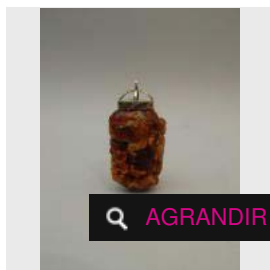

x supprimer

☐ Art d'Asie

☐ Livres

☐ Sculptures

50 €

25000 €

AGRANDIR

Estimation : 500 - 600 €

x RÉSULTAT NON COMMUNIQUÉ