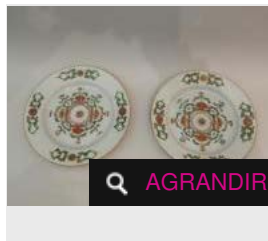

Estimation : 250 - 300 €

× RÉSULTAT NON COMMUNIQUÉ

LOT 151

Paire d'assiettes en porcelaine à décor

“famille verte” de médaillon de [...]

Estimation : 160 - 180 €

✕ RÉSULTAT NON COMMUNIQUÉ

🔍 AGRANDIR