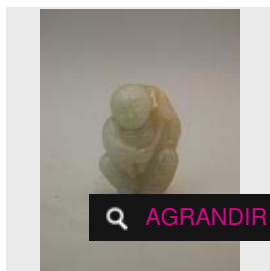

AGRANDIR

LOT 241

Jade sculpté représentant un hoho assis tenant une branche. H : 4.5 cm. (XXe [...])

Estimation : 1 200 - 1 400 €

× RÉSULTAT NON COMMUNIQUÉ