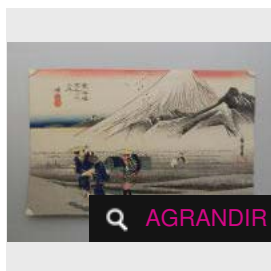

Estimation : 600 - 650 €

✕ RÉSULTAT NON COMMUNIQUÉ

LOT 296

Kunisada, série du Kisokaido, guerrier en buste tenant son katana. -

Estimation : 150 - 180 €

✕ RÉSULTAT NON COMMUNIQUÉ

LOT 297

Hiroshige, les 53 stations du Tokaido, station 14, vue du Mont Fuji depuis Hara. 1833. -