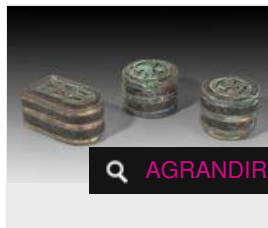

Estimation : 1 200 - 1 500 €

✕ RÉSULTAT NON COMMUNIQUÉ