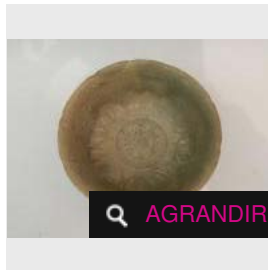

Estimation : 60 - 80 €

✕ RÉSULTAT NON COMMUNIQUÉ

LOT 139

Bol à thé conique évasé, en poterie crème recouvert d'un épais émail [...]

Estimation : 500 - 600 €

□ Adjugé 2 016 €

LOT 140

Bol au bord lobé, en grés porcelaineux émaillé céladon, à l'intérieur décor [...]