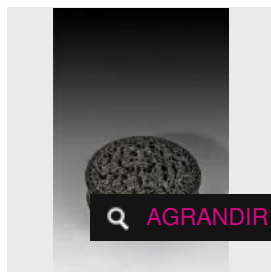

Estimation : 300 - 400 €

☐ Adjugé 1 008 €