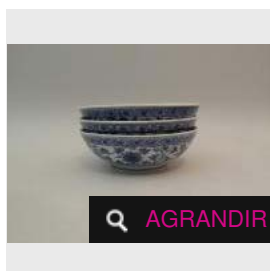

LOT 50

Trois bols en porcelaine "bleu blanc" à décor de rinceau de lotus, marque [...]

Estimation : 120 - 150 €

✕ RÉSULTAT NON COMMUNIQUÉ