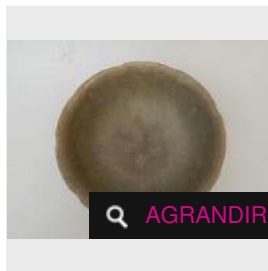

LOT 141

Bol au bord lobé, en grés porcelaineux émaillé céladon, à l'intérieur décor [...]

Estimation : 200 - 300 €

✕ RÉSULTAT NON COMMUNIQUÉ