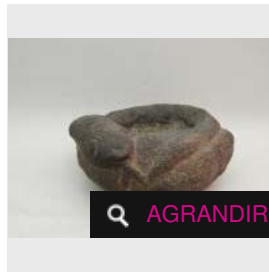

LOT 30

Mortier en forme de serpent enroulé. En pierre. INDONESIE, fin du XIXe siècle. H : [...]

Estimation : 250 - 300 €

☐ Adjugé 277 €