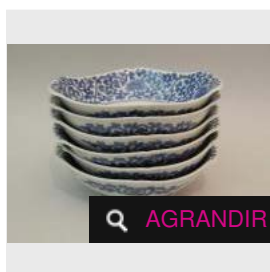

Estimation : 1 100 - 1 200 €

☐ Adjugé 2 520 €

LOT 50

Trois bols en porcelaine "bleu blanc" à décor de rinceau de lotus, marque [...]

Estimation : 120 - 150 €

✕ RÉSULTAT NON COMMUNIQUÉ

LOT 51

Six coupelles hexagonales en porcelaine "bleu blanc" à décor de rinceau de [...]