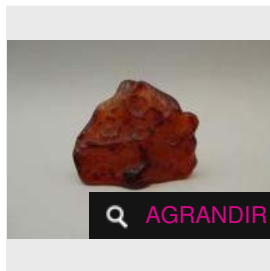

LOT 220

Agate sculptée d'un pin. L : 7 x 7.5 cm.
(XXe siècle) -

Estimation : 220 - 250 €

✕ RÉSULTAT NON COMMUNIQUÉ

🔍 AGRANDIR