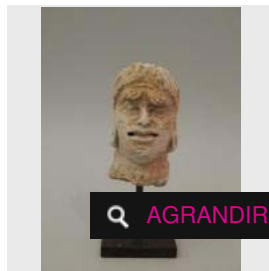

Estimation : 5 000 - 6 000 €

Adjugé 5 670 €

LOT 13

Tête de femme en stuc. H : 10.5 cm. GANDHARA (1er - 5e siècle) -

Estimation : 400 - 500 €

✕ RÉSULTAT NON COMMUNIQUÉ

LOT 14

Exceptionnelle tête d'Atlante, aux yeux globuleux. La coiffure frisée. En [...]

Estimation : 18 000 - 20 000 €

✕ RÉSULTAT NON COMMUNIQUÉ

LOT 15

Tête de démon en stuc. H : 6.5 cm. GANDHARA (1er - 5e siècle) -

Estimation : 200 - 300 €

✕ RÉSULTAT NON COMMUNIQUÉ

LOT 16

Visage de Bodhisattva au turban en schiste. H : 25 cm. GANDHARA (1er - 5e siècle) -