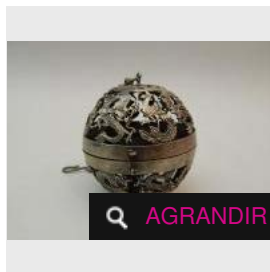

Q AGRANDIR

LOT 201

Boule de canton en métal. Fin du XIXe siècle. D : 6 cm -

Estimation : 280 - 300 €

✕ RÉSULTAT NON COMMUNIQUÉ