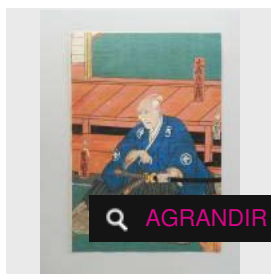

Hokusai Gafe, trois estampes. 1849. -

Estimation : 50 - 80 €

✕ RÉSULTAT NON COMMUNIQUÉ

AGRANDIR

LOT 293

Kunisada, acteur. Vers 1830. -

Estimation : 80 - 120 €

✕ RÉSULTAT NON COMMUNIQUÉ