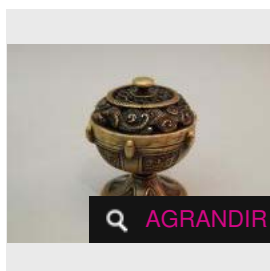

LOT 262

Brûle-parfum sur piedouche en bronze, le
couvercle à décor ajouré de deux [...]
Estimation : 50 - 60 €

☐ Adjugé 189 €