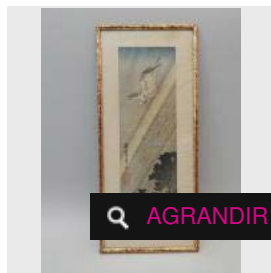

LOT 300

Hiroshige, chu tanzaku, coucou en vol sous la pluie "Ucha No Hototogisu". Vers [...]

Estimation : 100 - 120 €

☐ Adjugé 189 €