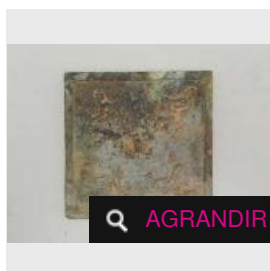

LOT 254

Miroir carré en bronze. (XXe siècle) -

Estimation : 120 - 150 €

✕ RÉSULTAT NON COMMUNIQUÉ