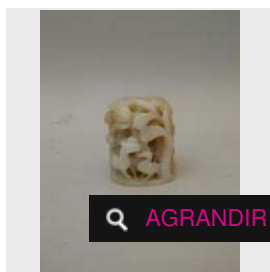

Estimation : 500 - 600 €

✕ RÉSULTAT NON COMMUNIQUÉ

LOT 268

Plaque ajourée en jade sculpté d'un cervidé et de fleurs. D : 5 cm. (XXe siècle)

-
Estimation : 350 - 400 €
□ Adjugé 378 €

LOT 269
Manche en jade à décor ajouré de deux personnages et deux animaux sous un pin. [...]
Estimation : 850 - 900 €
× RÉSULTAT NON COMMUNIQUÉ