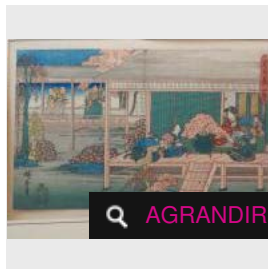

LOT 308

Hiroshige, oban yoko-e, série des loyaux serviteurs "Chushingura" acte 4 annonce [...]

Estimation : 160 - 180 €

× RÉSULTAT NON COMMUNIQUÉ