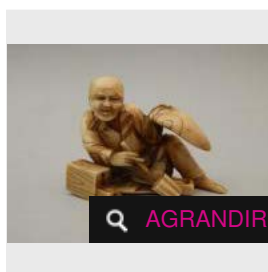

LOT 109

Sujet en ivoire représentant un artisan assis. H : 3.5 cm. (Ivoire : Spécimen [...])

Estimation : 180 - 200 €

× RÉSULTAT NON COMMUNIQUÉ