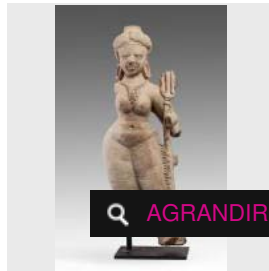

Estimation : 80 - 100 €

Adjugé 151 €

LOT 24

Poignard en bronze. L : 39 cm. LURISTAN (1er millénaire avant JC) -

Estimation : 700 - 800 €

✕ RÉSULTAT NON COMMUNIQUÉ

LOT 25

Poignard en bronze. L : 43 cm. LURISTAN (1er millénaire avant JC) -

Estimation : 700 - 800 €

× RÉSULTAT NON COMMUNIQUÉ

LOT 26

Statue de Durga debout tenant un trident. Elle porte de lourdes boucles d'oreilles [...]

Estimation : 4 500 - 5 000 €

× RÉSULTAT NON COMMUNIQUÉ

LOT 27