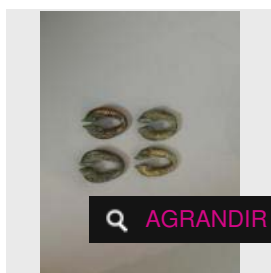

LOT 48

Deux paires de boucles d'oreille. Cambodge, Khmer, XIIe siècle. L : 2 cm - Estimation : 250 - 300 €

× RÉSULTAT NON COMMUNIQUÉ