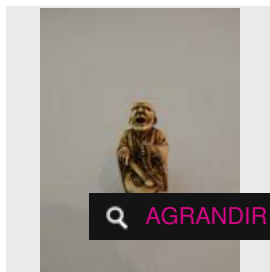

AGRANDIR

LOT 83

Netsuke en ivoire. Moine debout avec un rosaire et psalmodiant au son d'un tambour. [...]

Estimation : 200 - 300 €

☐ Adjugé 227 €