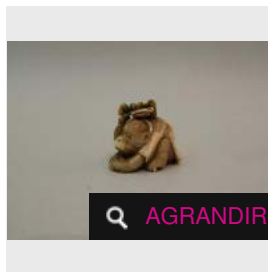

LOT 84

Netsuke en ivoire. Colporteur debout ayant une sphère ajourée sur l'épaule. [...]

Estimation : 200 - 300 €

Adjugé 265 €

AGRANDIR

LOT 85

Netsuke en ivoire. Homme nourrissant son enfant. Signé : Jugyoku. H : 3 cm. [...]

Estimation : 200 - 300 €

Adjugé 189 €

LOT 86

Netsuke en ivoire. Singe assis sur un crabe, une pieuvre sur la tête. Signé : [...]

Estimation : 200 - 300 €

Adjugé 945 €

LOT 87

Netsuke en ivoire. Singe assis un crabe sur le dos. Signé : Masatomo. H : 3.6 cm.