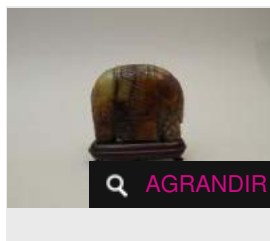

Estimation : 100 - 150 €

Adjugé 693 €

LOT 176

Eléphant debout en jade céladon roille .H : 4.4 cm. (XIXe siècle) -

Estimation : 150 - 200 €

Adjugé 1 890 €

LOT 177

Noyau sculpté d'un personnage .H : 3.7 cm. (XIXe siècle) -