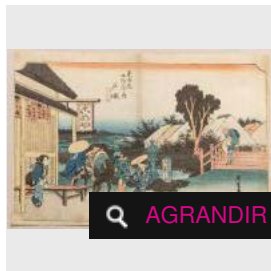

AGRANDIR

LOT 294

Toyokuni III, acteur tenant deux katanas. -

Estimation : 50 - 80 €

✕ RÉSULTAT NON COMMUNIQUÉ

LOT 295

Hiroshige, série 53 stations du Tokaido, station 6 Kamakura, croisement de la route [...]