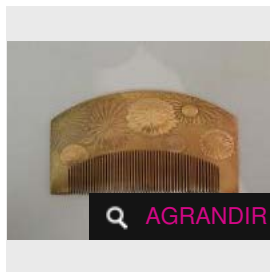

Estimation : 150 - 200 €

□ Adjugé 126 €

LOT 64

Etui à pipette (kizeru) en bois sculpté d'un cheval vu de face. L : 27 cm -

Estimation : 150 - 200 €

□ Adjugé 126 €

LOT 65

Peigne « Kushi », en laque d'or décoré de chrysanthèmes. L : 13.3 cm -

Estimation : 150 - 200 €

□ Adjugé 252 €

LOT 66

Peigne « Kushi », en laque d'or décoré de médaillons de fleurs. L : 11.5 cm -

Estimation : 150 - 200 €

□ Adjugé 151 €

LOT 67

Peigne « Kushi » demi-circulaire en corne blonde au décor en laque d'or de [...]