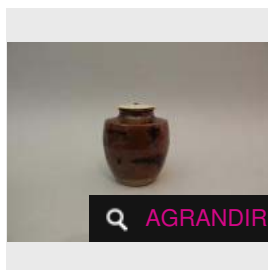

LOT 89

Okimono en ivoire. Pêcheur assis sur la berge devant sa ligne. Signé. H : 8.5 cm.

[...]

Estimation : 200 - 300 €

Adjugé 189 €

LOT 90

Okimono en ivoire. Groupe de trois

musiciens. Signé : Toshimasa. H : 7 cm
Petit [...]

Estimation : 400 - 500 €

✕ RÉSULTAT NON COMMUNIQUÉ

LOT 91

Pot à poudre de thé, cha ire, en grés émaillé brun rouge à taches brunes. Fours [...]

Estimation : 200 - 300 €

Adjugé 479 €

LOT 92

Pot à poudre de thé, cha ire, le col renflé, en grés émaillé brun flammé de [...]