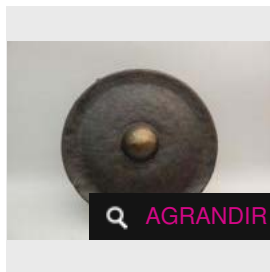

Gong en bronze. Laos, XXe siècle. D :
28.5 cm -

x supprimer

Art d'Asie

Livres

Sculptures

€

€

AGRANDIR

Estimation : 160 - 180 €

✕ RÉSULTAT NON COMMUNIQUÉ

AGRANDIR

LOT 43

Gong en bronze. Laos, XXe siècle. D : 36 cm -

Estimation : 160 - 180 €

✕ RÉSULTAT NON COMMUNIQUÉ

AGRANDIR