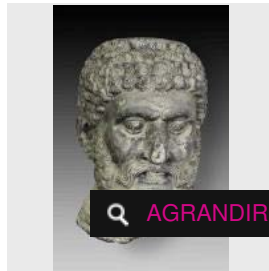

Estimation : 7 000 - 8 000 €

✕ RÉSULTAT NON COMMUNIQUÉ

LOT 11

Tête de Bouddha en schiste. H : 11.5 cm. GANDHARA (1er - 5e siècle) -

Estimation : 400 - 500 €

✕ RÉSULTAT NON COMMUNIQUÉ

LOT 12

Bouddha auréolé assis en méditation sur un trône. En schiste H : 43 cm. GANDHARA [...]

Estimation : 5 000 - 6 000 €

Adjugé 5 670 €

LOT 13

Tête de femme en stuc. H : 10.5 cm. GANDHARA (1er - 5e siècle) -

Estimation : 400 - 500 €

✕ RÉSULTAT NON COMMUNIQUÉ

LOT 14

Exceptionnelle tête d'Atlante, aux yeux globuleux. La coiffure frisée. En [...]

Estimation : 18 000 - 20 000 €

✕ RÉSULTAT NON COMMUNIQUÉ

LOT 15

Tête de démon en stuc. H : 6.5 cm. GANDHARA (1er - 5e siècle) -

Estimation : 200 - 300 €

✕ RÉSULTAT NON COMMUNIQUÉ

LOT 16

Visage de Bodhisattva au turban en schiste. H : 25 cm. GANDHARA (1er - 5e siècle) -