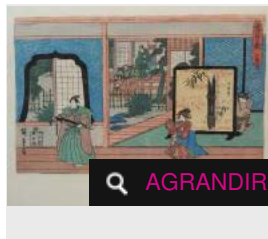

[...]

Estimation : 160 - 180 €

× RÉSULTAT NON COMMUNIQUÉ