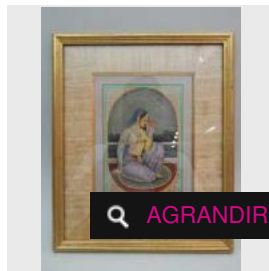

LOT 28

Miniature encadrée sous verre. Inde, XXe siècle. L : 16 x 11 cm -

Estimation : 70 - 80 €

× RÉSULTAT NON COMMUNIQUÉ