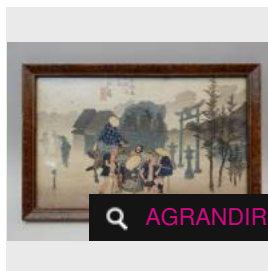

LOT 310

Hiroshige, oban yoko-e, série "Tokaido Gojusan Tsugi No Uchi" N°12 Mishima [...]

Estimation : 200 - 220 €

× RÉSULTAT NON COMMUNIQUÉ