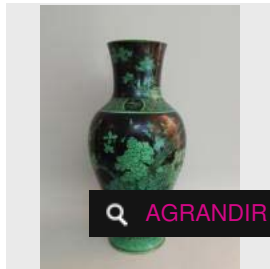

✕ RÉSULTAT NON COMMUNIQUÉ

LOT 264

Gourde en porcelaine à décor bleu blanc.
H : 31 cm. (XXe siècle) -

Estimation : 150 - 200 €

✕ RÉSULTAT NON COMMUNIQUÉ

LOT 265

Vase de forme balustre en porcelaine à décor vert sur fond noir. Marque apocryphe. [...]