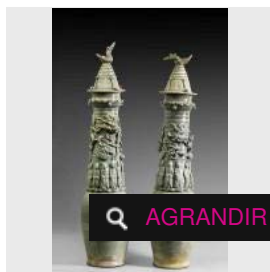

Estimation : 2 200 - 250 €

✕ RÉSULTAT NON COMMUNIQUÉ