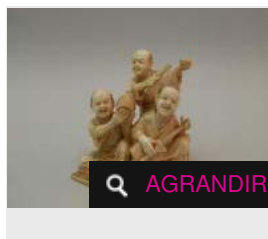

LOT 89

Okimono en ivoire. Pêcheur assis sur la berge devant sa ligne. Signé. H : 8.5 cm.

[...]

Estimation : 200 - 300 €

Adjugé 189 €

LOT 90

Okimono en ivoire. Groupe de trois

musiciens. Signé : Toshimasa. H : 7 cm
Petit [...]