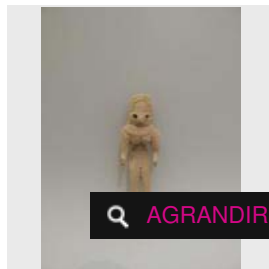

AGRANDIR

LOT 4

Idole féminine assise, les bras en avant.
En terre cuite. H : 10.2 cm. Ep.
MEHRGARH [...]

Estimation : 400 - 500 €

✕ RÉSULTAT NON COMMUNIQUÉ