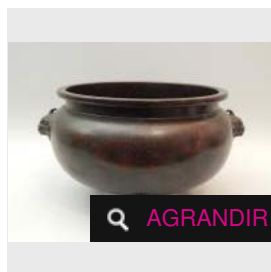

personnages dans un paysage
montagneux. H : 9.5 [...]

Estimation : 400 - 500 €

Adjugé 441 €

LOT 215

Pendentif en ambre à décor sculpté de
personnages, et d'animaux. Avec son [...]

Estimation : 550 - 600 €

✕ RÉSULTAT NON COMMUNIQUÉ

LOT 216

Coupe tripode en bronze. H : 16 cm ; D :
28 cm. (XXe siècle) -

Estimation : 450 - 500 €

Adjugé 441 €

LOT 217

Boite à cigarettes en argent à décor
émaillé d'un dragon. L : 8.5 x 5 cm. [...]

Estimation : 450 - 500 €