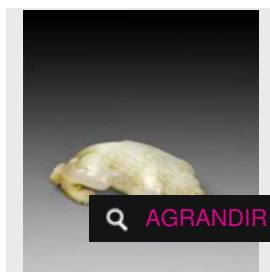

Estimation : 1 200 - 1 400 €

× RÉSULTAT NON COMMUNIQUÉ

LOT 242

Anneau en jade ajouré à décor de deux masques de taotie et de deux chilongs. L :

AGRANDIR

[...]

Estimation : 500 - 600 €

✕ RÉSULTAT NON COMMUNIQUÉ