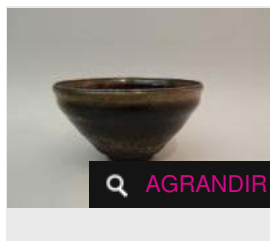

Estimation : 200 - 300 €

Adjugé 693 €

LOT 97

Bol à thé, en grés recouvert d'un émail brun rouge taché de noir, intérieur [...]

Estimation : 200 - 300 €

Adjugé 567 €

LOT 98

« Temmoku » Bol à thé conique au bord annelé et cerclé de métal, en grés [...]

Estimation : 200 - 300 €

RÉSULTAT NON COMMUNIQUÉ

AGRANDIR

AGRANDIR

LOT 99

« Temmoku » Bol à thé conique, en grés recouvert d'un émail brun rouge. [...]

Estimation : 200 - 300 €

☐ Adjugé 5 670 €