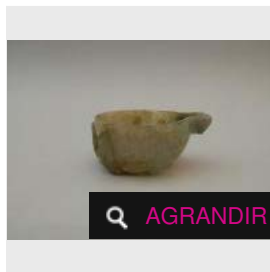

✕ RÉSULTAT NON COMMUNIQUÉ

LOT 218

Deux petites coupes en jade. Socle en
bois. H : 3.6 cm ; D : 5.4 cm. (XXe siècle) -

Estimation : 450 - 500 €

□ Adjugé 819 €

🔍 AGRANDIR

LOT 219

Boite ronde en jade. H : 2 cm ; D : 5.5 cm.
(XXe siècle) -

Estimation : 400 - 500 €

✕ RÉSULTAT NON COMMUNIQUÉ

🔍 AGRANDIR

LOT 220

Agate sculptée d'un pin. L : 7 x 7.5 cm.
(XXe siècle) -

Estimation : 220 - 250 €

✕ RÉSULTAT NON COMMUNIQUÉ

🔍 AGRANDIR