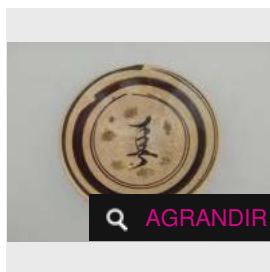

LOT 137

Coupelle en grès sous couverte beige à décor peint en brun. D : 14.5 cm. Ep. YUAN [...]

Estimation : 120 - 150 €

✕ RÉSULTAT NON COMMUNIQUÉ