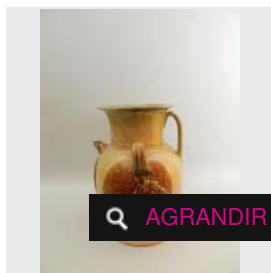

LOT 126

Jarre à décor floral moulé en terre cuite vernissée beige et ambre. H : 22.5 cm. [...]

Estimation : 200 - 300 €

☐ Adjugé 315 €