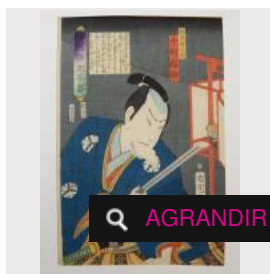

🔍 AGRANDIR

LOT 278

Kunichika, oban tate-e, Yushago Taiheiki, l'acteur Nakamura Fusuku. 1865. -

Estimation : 150 - 200 €

✕ RÉSULTAT NON COMMUNIQUÉ