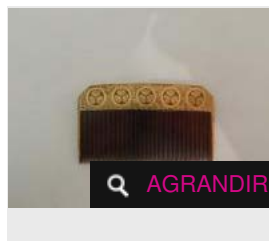

Estimation : 150 - 200 €

□ Adjugé 252 €

LOT 66

Peigne « Kushi », en laque d'or décoré de médaillons de fleurs. L : 11.5 cm -

Estimation : 150 - 200 €

□ Adjugé 151 €

LOT 67

Peigne « Kushi » demi-circulaire en corne blonde au décor en laque d'or de [...]

Estimation : 150 - 200 €

□ Adjugé 189 €

LOT 68

Peigne « Kushi » rectangulaire en laque d'or décoré de blasons à trois [...]

Estimation : 150 - 200 €

□ Adjugé 227 €

LOT 69

Peigne « Kushi » en écaille décoré en laque d'or décoré de papiers pliés. [...]

Estimation : 150 - 200 €

Adjugé 189 €

LOT 70

Peigne « Kushi » demi-circulaire en bois sculpté et laqué d'or décoré [...]

Estimation : 150 - 200 €

Adjugé 164 €

LOT 71

Peigne « Kushi » demi-circulaire en laque d'argent décoré en laque d'or de [...]