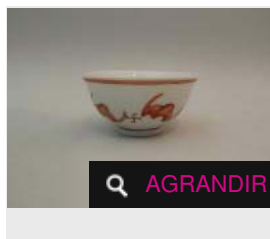

x supprimer

☐ Art d'Asie

☐ Livres

☐ Sculptures

€

€

[...]

Estimation : 160 - 180 €

☐ Adjugé 164 €