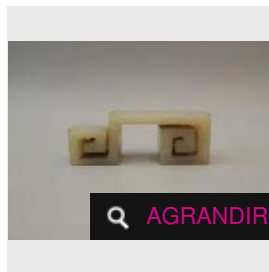

Estimation : 280 - 300 €

Adjugé 315 €

Q

LOT 204

Dragon en jade. L : 4.5 x 7 cm. (XXe siècle) -

Estimation : 350 - 400 €

Adjugé 403 €

LOT 205