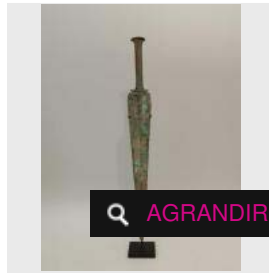

Estimation : 80 - 100 €

Adjugé 151 €

LOT 24

Poignard en bronze. L : 39 cm. LURISTAN (1er millénaire avant JC) -

Estimation : 700 - 800 €

✕ RÉSULTAT NON COMMUNIQUÉ

LOT 25

Poignard en bronze. L : 43 cm. LURISTAN (1er millénaire avant JC) -