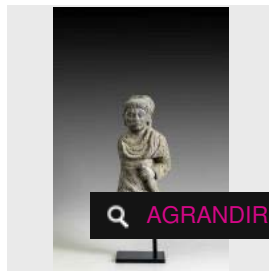

Estimation : 1 700 - 1 900 €

☐ Adjugé 2 142 €

LOT 19

Tête de femme en stuc. H : 5.5 cm. GANDHARA (1er - 5e siècle) -

Estimation : 100 - 150 €

☐ Adjugé 88 €

LOT 20

Guerrier Kushan debout en schiste. H : 32 cm. Tête recollée. GANDHARA (1er - 5e [...])