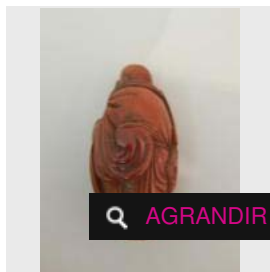

Estimation : 100 - 150 €

Adjugé 693 €

LOT 176

Eléphant debout en jade céladon roille .H : 4.4 cm. (XIXe siècle) -

Estimation : 150 - 200 €

Adjugé 1 890 €

LOT 177

Noyau sculpté d'un personnage .H : 3.7 cm. (XIXe siècle) -