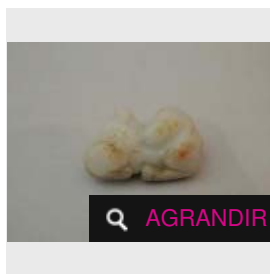

🔍 AGRANDIR

LOT 195

Vase en porcelaine blanc craquelé muni de deux anses en forme de tête de chiens. [...]

Estimation : 450 - 500 €

✖ RÉSULTAT NON COMMUNIQUÉ

LOT 196

Brûle-parfum tripode en bronze, le couvercle surmonté d'un chien de Fo. H : 32.5 [...]

Estimation : 650 - 700 €

✕ RÉSULTAT NON COMMUNIQUÉ

LOT 197

Coupe en jade. H : 6 cm ; D : 13.5 cm. (XIXe siècle) -

Estimation : 1 600 - 1 700 €

Adjugé 1 890 €

LOT 198

Fibule en jade ornée d'un singe sur un cheval. H : 4 cm ; L : 6.5 cm. (XIXe [...])