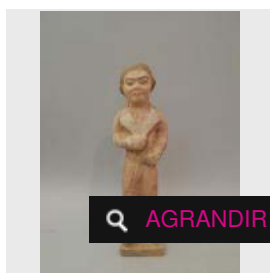

Estimation : 200 - 300 €

✕ RÉSULTAT NON COMMUNIQUÉ

LOT 128

Brique à décor de Guanyin parmi les flots.

L : 19 x 32 cm. Ep. TANG (618-907) -

Estimation : 600 - 700 €

✕ RÉSULTAT NON COMMUNIQUÉ

LOT 129