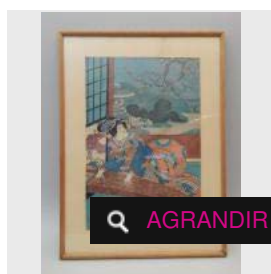

Estimation : 100 - 120 €

Adjugé 101 €

LOT 300

Hiroshige, chu tanzaku, coucou en vol sous la pluie "Ucha No Hototogisu". Vers [...]

Estimation : 100 - 120 €

Adjugé 189 €

LOT 301

Kunisada II, oban Tate-e, l'acteur Ishimura Kakitsu en femme jouant du koto. 1864. [...]