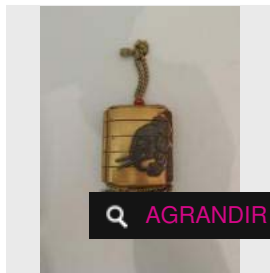

Estimation : 400 - 500 €

□ Adjugé 945 €