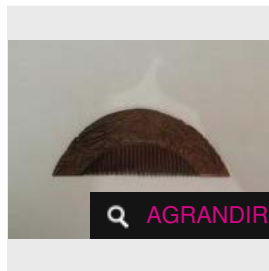

Estimation : 150 - 200 €

□ Adjugé 252 €

LOT 66

Peigne « Kushi », en laque d'or décoré de médaillons de fleurs. L : 11.5 cm -

Estimation : 150 - 200 €

□ Adjugé 151 €

LOT 67

Peigne « Kushi » demi-circulaire en corne blonde au décor en laque d'or de [...]

Estimation : 150 - 200 €

□ Adjugé 189 €

LOT 68

Peigne « Kushi » rectangulaire en laque d'or décoré de blasons à trois [...]

Estimation : 150 - 200 €

□ Adjugé 227 €

LOT 69

Peigne « Kushi » en écaille décoré en laque d'or décoré de papiers pliés. [...]

Estimation : 150 - 200 €

Adjugé 189 €

LOT 70

Peigne « Kushi » demi-circulaire en bois sculpté et laqué d'or décoré [...]

Estimation : 150 - 200 €

Adjugé 164 €

LOT 71

Peigne « Kushi » demi-circulaire en laque d'argent décoré en laque d'or de [...]