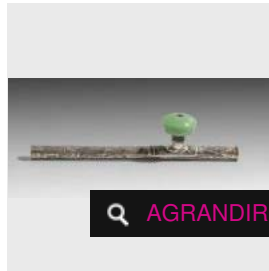

Estimation : 300 - 350 €

Adjugé 315 €

LOT 32

Tube en bambou pour bâtons d'encens.
Birmanie, fin du XIXe siècle. H : 24 cm -
Estimation : 150 - 180 €

× RÉSULTAT NON COMMUNIQUÉ

LOT 33
Pipe en métal argentifère et fourneau en
pâte de verre. Indochine, début du XXe [...]
Estimation : 380 - 400 €