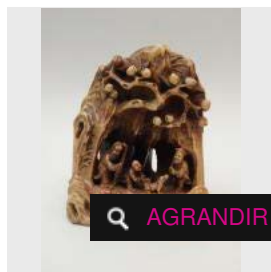

personnages dans un paysage
montagneux. H : 9.5 [...]

Estimation : 400 - 500 €

Adjugé 441 €

LOT 215

Pendentif en ambre à décor sculpté de
personnages, et d'animaux. Avec son [...]

Estimation : 550 - 600 €

✕ RÉSULTAT NON COMMUNIQUÉ