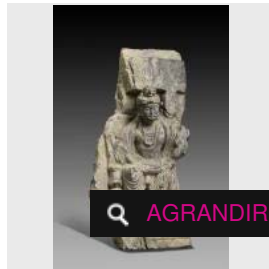

Estimation : 1 600 - 1 800 €

☐ Adjugé 1 764 €

LOT 17

Tête de femme en stuc. H : 8 cm. GANDHARA (1er - 5e siècle) -

Estimation : 200 - 300 €

✕ RÉSULTAT NON COMMUNIQUÉ

LOT 18

Bodhisattva assis à l'europpéenne. En schiste. H : 27.5 cm. GANDHARA (1er - 5e [...])