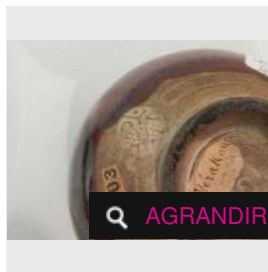

Estimation : 200 - 300 €

Adjugé 693 €

LOT 97

Bol à thé, en grés recouvert d'un émail brun rouge taché de noir, intérieur [...]

Estimation : 200 - 300 €

Adjugé 567 €

LOT 98

« Temmoku » Bol à thé conique au bord annelé et cerclé de métal, en grés [...]