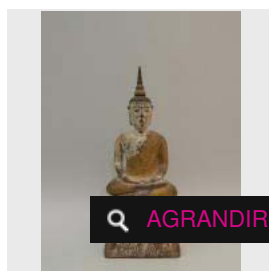

LOT 31

Bouddha assis en position d'offrande en bois polychrome. Laos, fin du XIXe siècle. [...]

Estimation : 300 - 350 €

☐ Adjugé 315 €

LOT 32