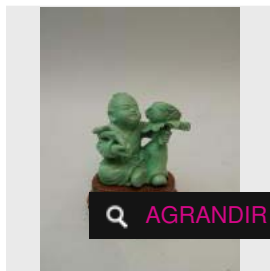

Q AGRANDIR

Estimation : 380 - 400 €

✕ RÉSULTAT NON COMMUNIQUÉ

Q AGRANDIR

LOT 201

Boule de canton en métal. Fin du XIXe siècle. D : 6 cm -

Estimation : 280 - 300 €

✕ RÉSULTAT NON COMMUNIQUÉ