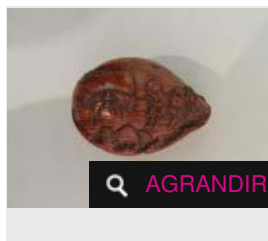

Estimation : 200 - 300 €

Adjugé 252 €

LOT 78

Netsuke en forme de rat sur sa queue lovée, en bois avec incrustation de corail [...]

Estimation : 400 - 500 €

Adjugé 39 690 €

LOT 79

Netsuke en bois en forme d'araignée sur un gros champignon. H : 3.7 cm -

Estimation : 150 - 200 €

Adjugé 693 €

LOT 80

Noix sculptée de personnages et d'un cheval. L : 4.5 cm -

Estimation : 150 - 200 €

✕ RÉSULTAT NON COMMUNIQUÉ

LOT 81

Netsuke en bois en forme de cerf couché.
Signé. L : 5 cm -