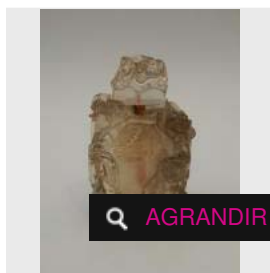

LOT 178

Flacon tabatière en cristal de roche, sculpté de fleurs. H : 7.8 cm. (XIXe siècle) -

Estimation : 300 - 400 €

☒ RÉSULTAT NON COMMUNIQUÉ