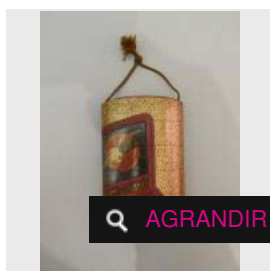

LOT 54

Inro à quatre cases en laque nashiji à décor polychrome d'un héron dans un [...]

Estimation : 400 - 500 €

□ Adjugé 3 528 €