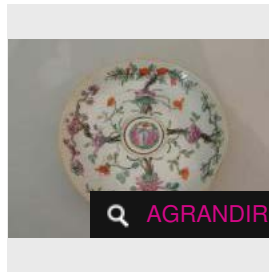

Adjugé 63 €

LOT 162

Bol en porcelaine à décor "famille rose" de fleurs et poèmes des quatre [...] Estimation : 210 - 230 €

Adjugé 252 €

LOT 163

Coupe ourlée en porcelaine à décor "famille rose" de pêches entouré de [...]