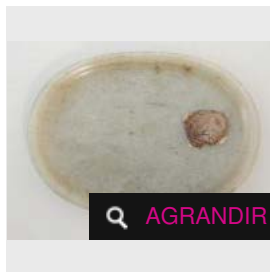

Adjugé 2 268 €

LOT 226

Petit bateau en jade. H : 4.2 cm ; L : 10 cm. (XXe siècle) -

Estimation : 420 - 450 €

Adjugé 630 €

LOT 227

Plaque de ruyi en jade. L : 7.6 cm. (XXe siècle) -

Estimation : 200 - 220 €