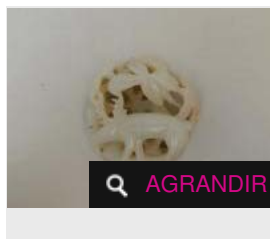

-
Estimation : 350 - 400 €
□ Adjugé 378 €