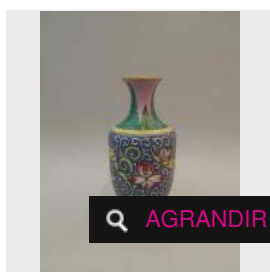

LOT 161

Vase balustre en porcelaine à décor "famille rose" de deux chilongs et lotus [...] Estimation : 50 - 60 €

☐ Adjugé 63 €