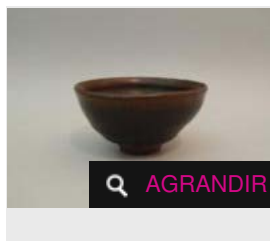

□ Adjugé 176 €