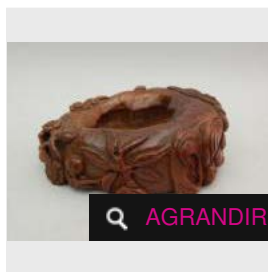

AGRANDIR

LOT 233

Bambou sculpté de pins. L : 15 x 13.5 cm. (XXe siècle) -

Estimation : 250 - 300 €

Adjugé 277 €