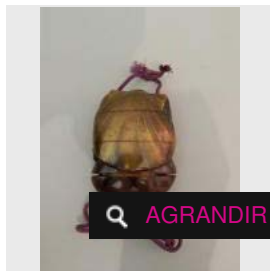

LOT 59

Inro à trois cases en laque polychrome, en forme de coquillages. Signé : Taïshin [...]

Estimation : 400 - 500 €

□ Adjugé 2 772 €