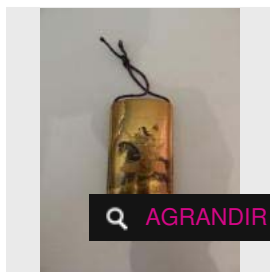

Estimation : 400 - 500 €

□ Adjugé 1 953 €