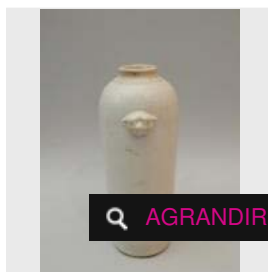

Estimation : 20 000 - 25 000 €

✖ RÉSULTAT NON COMMUNIQUÉ

🔍 AGRANDIR

LOT 194

Boîte à chapeau en laque à incrustation de nacre. XVIIIe siècle. L : 37 x 28 x [...]

Estimation : 200 - 300 €

✖ RÉSULTAT NON COMMUNIQUÉ

🔍 AGRANDIR

LOT 195

Vase en porcelaine blanc craquelé muni de deux anses en forme de tête de chiens. [...]

Estimation : 450 - 500 €

✖ RÉSULTAT NON COMMUNIQUÉ

LOT 196

Brûle-parfum tripode en bronze, le couvercle surmonté d'un chien de Fo. H : 32.5 [...]