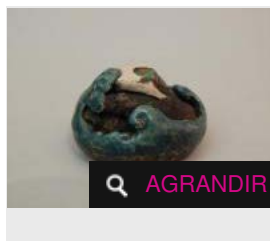

Netsuke en porcelaine polychrome. Rocher et vagues. Signature. H : 3.8 cm -

x supprimer

Art d'Asie

Livres

Sculptures

€

€

AGRANDIR