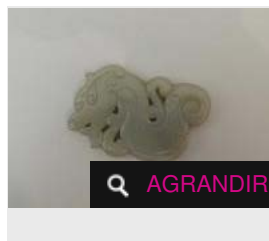

Estimation : 280 - 300 €

Adjugé 315 €

Q

LOT 204

Dragon en jade. L : 4.5 x 7 cm. (XXe siècle) -

Estimation : 350 - 400 €

Adjugé 403 €

LOT 205