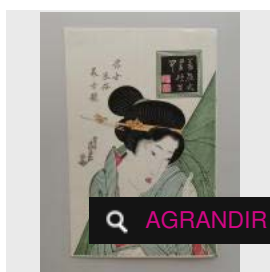

LOT 284

Eisen, série Les beautés du Tokaido, lucioles et les plantes d'automne. Edition [...]

Estimation : 50 - 80 €

☐ Adjugé 63 €