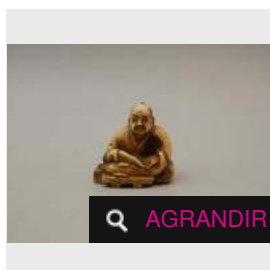

Estimation : 250 - 300 €

Adjugé 378 €

LOT 104

Netsuke en ivoire représentant un homme
tenant un instrument et un éventail, [...]

Estimation : 180 - 200 €

Adjugé 189 €

LOT 105

Netsuke en ivoire représentant un
marchand de poisson. H : 3 cm. (Ivoire : [...])