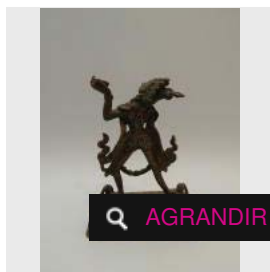

✕ RÉSULTAT NON COMMUNIQUÉ