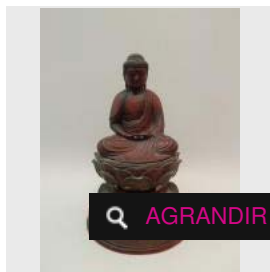

Estimation : 200 - 300 €

× RÉSULTAT NON COMMUNIQUÉ

LOT 76

Coupelle de mariage en laque rouge, décorée en laque d'or d'une tortue. D : [...]

Estimation : 150 - 200 €

✕ RÉSULTAT NON COMMUNIQUÉ

LOT 77

Bouddha assis en position d'offrande en bois laqué brun rouge. Epoque Meiji [...]