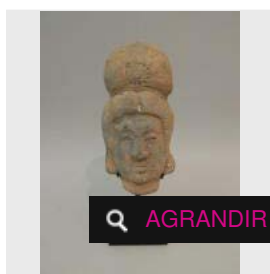

□ Adjugé 693 €

LOT 133

Coupelle polylobée en grès sous couverte céladon. D : 12.6 cm. Ep. SONG (960-1279) -

Estimation : 300 - 400 €

✕ RÉSULTAT NON COMMUNIQUÉ

LOT 134

Visage de femme en terre cuite. H : 16 cm. Ep. SONG (960-1279) -