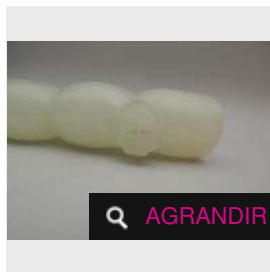

Estimation : 350 - 400 €

✕ RÉSULTAT NON COMMUNIQUÉ

LOT 256

Boîte contenant des caractères en bois. L : 8 x 8.5 cm. (XXe siècle) -

Estimation : 90 - 100 €

☐ Adjugé 126 €

LOT 257

Jade blanc sculpté orné d'un enfant et d'une tortue. L : 22 cm. (XXe siècle) - Estimation : 950 - 900 €