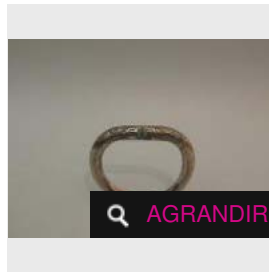

× RÉSULTAT NON COMMUNIQUÉ

LOT 36
Collier en métal argentifère. Hmong,
Indochine. D : 18.7 cm -

Estimation : 180 - 200 €

✕ RÉSULTAT NON COMMUNIQUÉ

LOT 37

Bracelet en métal argentifère. Hmong, Indochine. H : 8.2 cm -