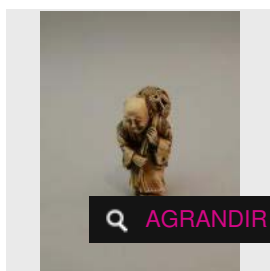

Estimation : 150 - 200 €

Adjugé 819 €

AGRANDIR

LOT 83

Netsuke en ivoire. Moine debout avec un rosaire et psalmodiant au son d'un tambour. [...]

Estimation : 200 - 300 €

Adjugé 227 €

AGRANDIR