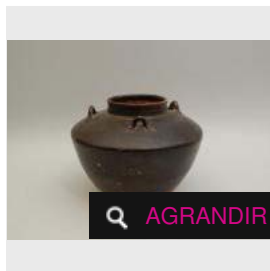

LOT 136

Jarre à quatre anses en terre cuite vernissée brune. H : 14 cm. Ep. SONG (960-1279) -

Estimation : 200 - 300 €

✕ RÉSULTAT NON COMMUNIQUÉ