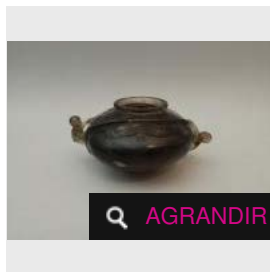

LOT 223

Coupe en cristal de roche ornée de deux enfants. H : 6.5 cm ; D : 13.5 cm. (XXe [...])

Estimation : 480 - 500 €

✕ RÉSULTAT NON COMMUNIQUÉ