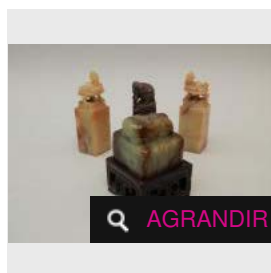

LOT 171

Trois cachets en stéatite. On y joint un quatrième en jadéite. H : 3.2 à 6 cm. [...]

Estimation : 100 - 150 €

☐ Adjugé 1 764 €