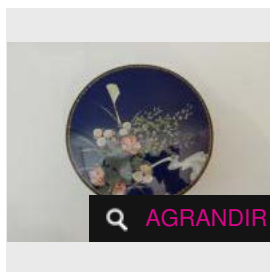

Estimation : 160 - 180 €

Q AGRANDIR

× RÉSULTAT NON COMMUNIQUÉ

Q AGRANDIR

LOT 111

Boîte carrée en bronze et émaux cloisonnés à décor d'un oiseau survolant un [...]

Estimation : 450 - 500 €

× RÉSULTAT NON COMMUNIQUÉ