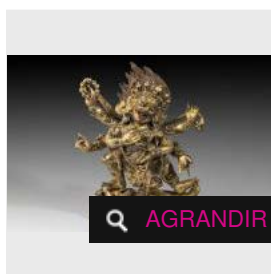

LOT 49

Mahakala aux six bras en bronze doré terrassant un éléphant « Ganesh » [...] Estimation : 3 500 - 3 600 €

× RÉSULTAT NON COMMUNIQUÉ