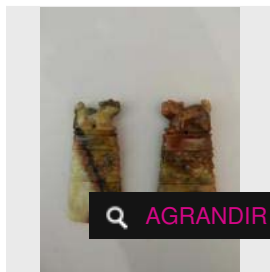

Q AGRANDIR

LOT 203

Deux haches en jade surmontées d'un chien de Fo. H : 7.3 cm. (XXe siècle) -

Estimation : 280 - 300 €

☐ Adjugé 315 €