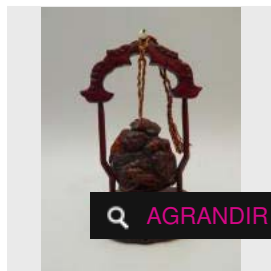

personnages dans un paysage
montagneux. H : 9.5 [...]

Estimation : 400 - 500 €

Adjugé 441 €

LOT 215

Pendentif en ambre à décor sculpté de
personnages, et d'animaux. Avec son [...]

Estimation : 550 - 600 €

✕ RÉSULTAT NON COMMUNIQUÉ