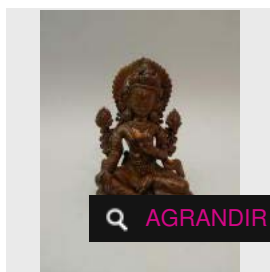

× RÉSULTAT NON COMMUNIQUÉ

LOT 49.2

Daikini en bronze. Népal, fin du XIXe siècle. H : 19 cm - Estimation : 550 - 600 €

✕ RÉSULTAT NON COMMUNIQUÉ

LOT 49.3

Tara assise en bronze partiellement dorée.

XIXe siècle. H : 11.5 cm -