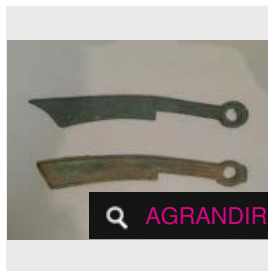

LOT 119

Deux pièces de monnaie en bronze en forme de couteau. L : 14 cm. Ep. HAN (206 av. JC [...])

Estimation : 100 - 120 €

✕ RÉSULTAT NON COMMUNIQUÉ