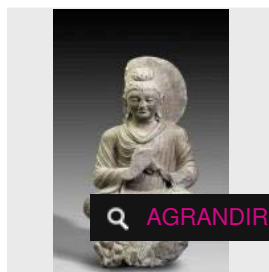

Estimation : 7 000 - 8 000 €

✕ RÉSULTAT NON COMMUNIQUÉ

LOT 11

Tête de Bouddha en schiste. H : 11.5 cm. GANDHARA (1er - 5e siècle) -

Estimation : 400 - 500 €

✕ RÉSULTAT NON COMMUNIQUÉ

LOT 12

Bouddha auréolé assis en méditation sur un trône. En schiste H : 43 cm. GANDHARA [...]