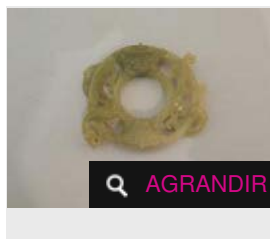

AGRANDIR

[...]

Estimation : 500 - 600 €

✕ RÉSULTAT NON COMMUNIQUÉ