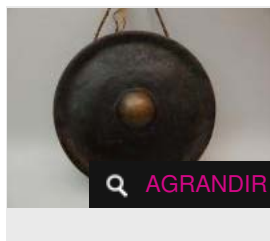

Gong en bronze. Laos, XXe siècle. D :
28.5 cm -

x supprimer

Art d'Asie

Livres

Sculptures

€

€

AGRANDIR

Estimation : 160 - 180 €

✕ RÉSULTAT NON COMMUNIQUÉ

AGRANDIR

LOT 43

Gong en bronze. Laos, XXe siècle. D : 36 cm -

Estimation : 160 - 180 €

✕ RÉSULTAT NON COMMUNIQUÉ

AGRANDIR