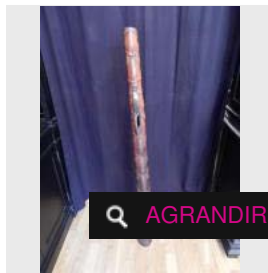

Instrument de cérémonie ? en bambou. L : 128 cm. (XXe siècle) -

Estimation : 350 - 400 €

AGRANDIR

× RÉSULTAT NON COMMUNIQUÉ

AGRANDIR

LOT 235

Deux plaques en jade à décor d'enfants et de paysans. L : 6 x 6 cm. (XXe siècle) -