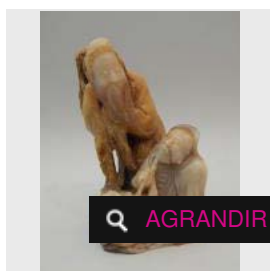

LOT 213

Groupe en stéatite représentant deux vieillards. H : 13.5 cm. (XXe siècle) -

Estimation : 450 - 500 €

☐ Adjudé 567 €