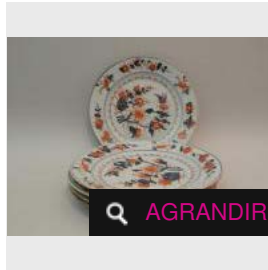

Estimation : 250 - 300 €

× RÉSULTAT NON COMMUNIQUÉ

LOT 151

Paire d'assiettes en porcelaine à décor

“famille verte” de médaillon de [...]

Estimation : 160 - 180 €

✕ RÉSULTAT NON COMMUNIQUÉ

🔍 AGRANDIR