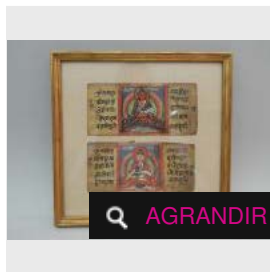

AGRANDIR

LOT 45

Deux pages de livre, encre et polychromie. Encadrées sous verre. L : 7.5 x 15.5 cm. -

Estimation : 50 - 60 €

☐ Adjugé 76 €