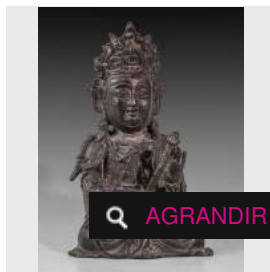

LOT 146

Guanyin assise tenant un ruyi, à la couronne ornée de l'image de l'Eveillé. En [...]

Estimation : 1 200 - 1 500 €

× RÉSULTAT NON COMMUNIQUÉ