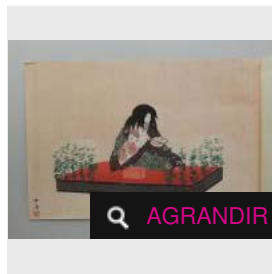

Estimation : 50 - 80 €

☐ Adjugé 63 €

LOT 285

Kunisada, harimate, estampes à découper.
Vers 1845. -

Estimation : 120 - 140 €

✕ RÉSULTAT NON COMMUNIQUÉ

LOT 286

Kogyo, théâtre Nô. 1869-1927. -