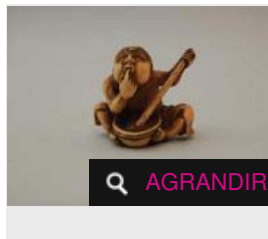

personnage assis tenant un bol entre ses pieds. [...]

Estimation : 180 - 200 €

□ Adjugé 164 €