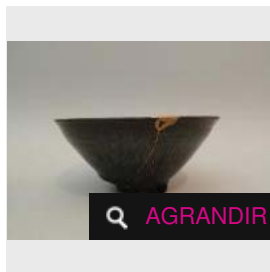

Estimation : 200 - 300 €

Adjugé 693 €

LOT 97

Bol à thé, en grés recouvert d'un émail brun rouge taché de noir, intérieur [...]

Estimation : 200 - 300 €

Adjugé 567 €

LOT 98

« Temmoku » Bol à thé conique au bord annelé et cerclé de métal, en grés [...]

Estimation : 200 - 300 €

RÉSULTAT NON COMMUNIQUÉ

AGRANDIR

AGRANDIR

LOT 99

« Temmoku » Bol à thé conique, en grés recouvert d'un émail brun rouge. [...]

Estimation : 200 - 300 €

☐ Adjugé 5 670 €