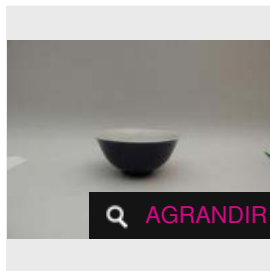

Estimation : 1 200 - 1 400 €

✕ RÉSULTAT NON COMMUNIQUÉ

AGRANDIR

LOT 249

Quatre bois de Lettré. H : 13 à 17.5 cm.
(XXe siècle) -

Estimation : 180 - 200 €

Adjugé 441 €

AGRANDIR