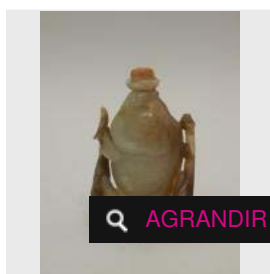

Estimation : 80 - 100 €

Adjugé 202 €

LOT 178

Flacon tabatière en cristal de roche, sculpté de fleurs. H : 7.8 cm. (XIXe siècle) -

Estimation : 300 - 400 €

RÉSULTAT NON COMMUNIQUÉ

LOT 179

Flacon tabatière en jade, en forme de poisson. H : 7 cm. (Accident). (XIXe siècle) -