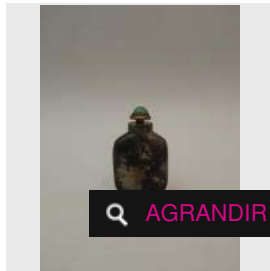

Estimation : 150 - 200 €

Adjugé 151 €

LOT 180

Flacon tabatière en cristal de roche, de forme hexagonale. H : 7 cm. (XIXe siècle) -

Estimation : 200 - 300 €

✕ RÉSULTAT NON COMMUNIQUÉ

LOT 181

Flacon tabatière en agate herbeuse. H : 5.6 cm. (XIXe siècle) -