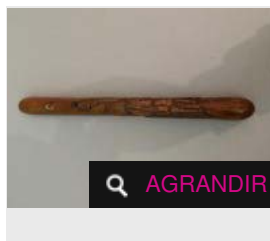

Estimation : 150 - 200 €

□ Adjugé 126 €

LOT 64

Etui à pipette (kizeru) en bois sculpté d'un cheval vu de face. L : 27 cm -

Estimation : 150 - 200 €

□ Adjugé 126 €

LOT 65

Peigne « Kushi », en laque d'or décoré de chrysanthèmes. L : 13.3 cm -

Estimation : 150 - 200 €

□ Adjugé 252 €

LOT 66

Peigne « Kushi », en laque d'or décoré de médaillons de fleurs. L : 11.5 cm -

Estimation : 150 - 200 €

□ Adjugé 151 €

LOT 67

Peigne « Kushi » demi-circulaire en corne blonde au décor en laque d'or de [...]