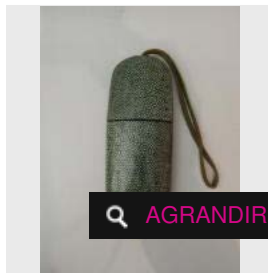

🔍 AGRANDIR

✖ RÉSULTAT NON COMMUNIQUÉ