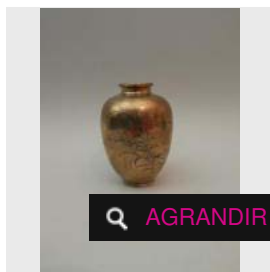

fleurs. Meiji. H : 9.5 cm -
Estimation : 180 - 200 €

× RÉSULTAT NON COMMUNIQUÉ