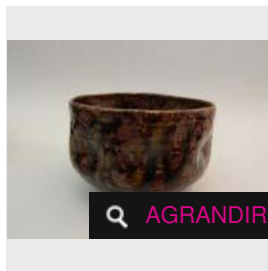

Estimation : 200 - 300 €

Adjugé 441 €

LOT 93

Pot à poudre de thé, en grés émaillé vert et brun avec coulées. H : 7 cm. [...]

Estimation : 200 - 300 €

✕ RÉSULTAT NON COMMUNIQUÉ

LOT 94

Pot à poudre de thé, en grés émaillé brun rouge. H : 7 cm -

Estimation : 200 - 300 €

Adjugé 1 134 €

LOT 95

Bol à thé, chawan, en grés recouvert d'un émail brun noir, réparé à la laque [...]

Estimation : 200 - 300 €

Adjugé 3 528 €

LOT 96

Bol à thé, chawan, en grés recouvert d'un émail crème et brun. H : 7.7 cm -

Estimation : 200 - 300 €

Adjugé 693 €

LOT 97

Bol à thé, en grés recouvert d'un émail brun rouge taché de noir, intérieur [...]

Estimation : 200 - 300 €

Adjugé 567 €

LOT 98

« Temmoku » Bol à thé conique au bord annelé et cerclé de métal, en grés [...]