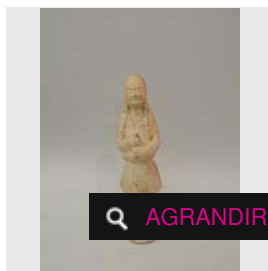

Estimation : 120 - 150 €

Adjugé 126 €

LOT 119

Deux pièces de monnaie en bronze en forme de couteau. L : 14 cm. Ep. HAN (206 av. JC [...])

Estimation : 100 - 120 €

✕ RÉSULTAT NON COMMUNIQUÉ

LOT 120

Statuette en terre cuite à glaçure jaune représentant un porteur. H : 20 cm [...]