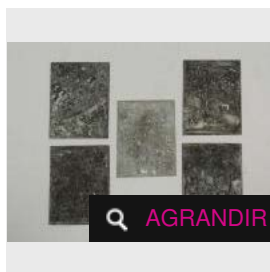

Estimation : 900 - 1 000 €

✕ RÉSULTAT NON COMMUNIQUÉ

LOT 252

Deux objets en pierre de style Tang. Buste masculin H : 14 cm et une chimère H : [...]

Estimation : 120 - 150 €

Adjugé 126 €

LOT 253

Cinq plaques à impression. L : 8.5 x 11 cm. (XXe siècle) -