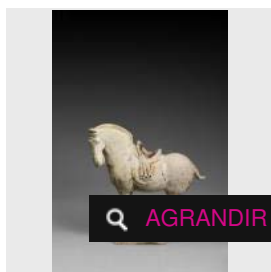

LOT 124

Cheval debout sellé en terre cuite. Test de thermoluminescence H : 30 cm. Ep. TANG [...]

Estimation : 1 600 - 1 800 €

☐ Adjugé 1 386 €