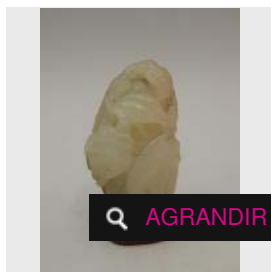

Estimation : 150 - 200 €

☐ Adjugé 693 €