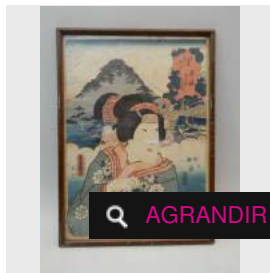

Estimation : 100 - 120 €

Adjugé 101 €

LOT 302

Kuniyoshi, oban yoko-e, série "Edo Meisho" temple sur la colline Atago à Shiba. [...]

Estimation : 120 - 130 €

Adjugé 189 €

LOT 303

Toyokuni III, oban Tate-e, série "Tokaido Gojusan Tsugi No Uchi" N°8 Hiratsuka, [...]