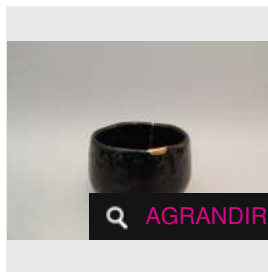

LOT 95

Bol à thé, chawan, en grés recouvert d'un émail brun noir, réparé à la laque [...]

Estimation : 200 - 300 €

☐ Adjugé 3 528 €