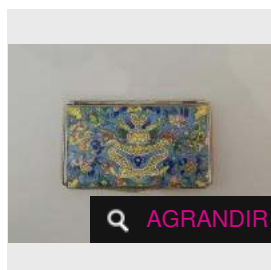

LOT 217

Boite à cigarettes en argent à décor
émaillé d'un dragon. L : 8.5 x 5 cm. [...]

Estimation : 450 - 500 €

✕ RÉSULTAT NON COMMUNIQUÉ