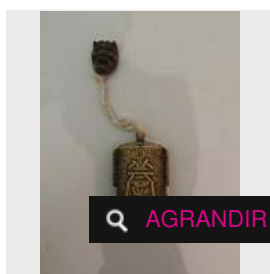

LOT 63

Inro à trois cases en métal, laqué à l'intérieur, avec son « ojime » en [...]

Estimation : 150 - 200 €

□ Adjugé 126 €