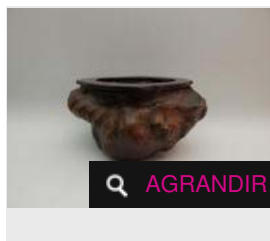

Récipient en bois avec un rebord en humu.
L : 18 x 36 cm. (XXe siècle) -

x supprimer

Art d'Asie

Livres

Sculptures

50 €

25000 €

AGRANDIR