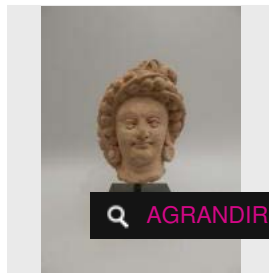

ornée d'un bandeau perlé. H : 18 [...]

Estimation : 700 - 800 €

✕ RÉSULTAT NON COMMUNIQUÉ