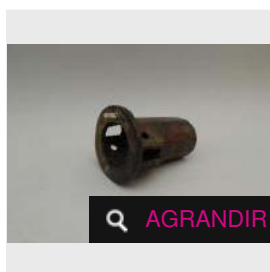

LOT 117
Moyeu de roue de char en bronze. L : 10.5
cm. Ep. HAN (206 av. JC - 220 ap. JC) -
Estimation : 120 - 150 €

× RÉSULTAT NON COMMUNIQUÉ