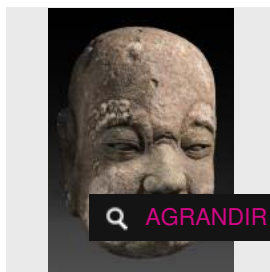

Estimation : 1 200 - 1 500 €

× RÉSULTAT NON COMMUNIQUÉ

LOT 147

Tête de Lohan en grès. H : 26 cm. Ep. MING (1368-1644) -

Estimation : 800 - 1 000 €

× RÉSULTAT NON COMMUNIQUÉ

LOT 148

Tête de Lohan fronçant les sourcils. En grès rose. H : 27 cm. Ep. MING (1368-1644) -