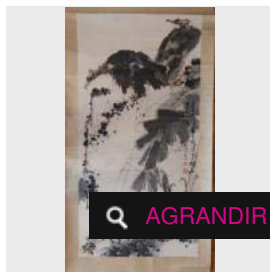

AGRANDIR

LOT 245

Peinture en « kakemono » représentant
deux vautours. Attribuée à Pan Tian [...]

Estimation : 1 900 - 2 000 €

✕ RÉSULTAT NON COMMUNIQUÉ