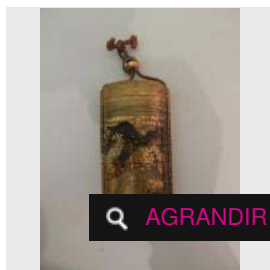

Estimation : 150 - 180 €

✕ RÉSULTAT NON COMMUNIQUÉ

LOT 52

Inro à sept cases en laque fundame d'or, avec application de métaux divers [...]

Estimation : 600 - 700 €

□ Adjugé 2 205 €

LOT 53

Inro à trois cases en laque d'argent, décoré de deux oiseaux au bord d'un [...]