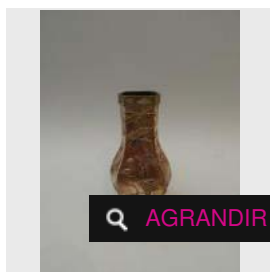

Estimation : 550 - 600 €

× RÉSULTAT NON COMMUNIQUÉ

LOT 114

Vase en bronze doré à décor niellé de

fleurs. Meiji. H : 9.5 cm -
Estimation : 180 - 200 €

× RÉSULTAT NON COMMUNIQUÉ

LOT 115
Vase en bronze à décor d'insectes. Meiji.
H : 12.5 cm -
Estimation : 180 - 200 €