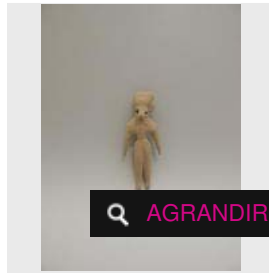

☐ Art d'Asie

☐ Livres

☐ Sculptures

€

€

AGRANDIR

Estimation : 400 - 500 €

✕ RÉSULTAT NON COMMUNIQUÉ