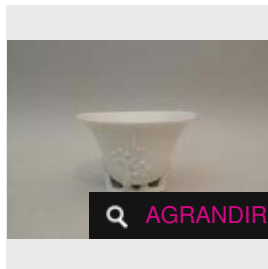

LOT 153

Coupe en porcelaine “blanc de Chine” à décor en relief de branches de prunus. [...]

Estimation : 260 - 280 €

☐ Adjugé 328 €

🔍 AGRANDIR