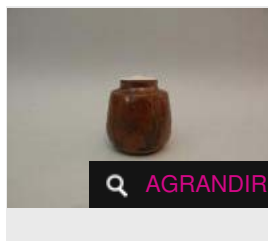

Estimation : 400 - 500 €

✕ RÉSULTAT NON COMMUNIQUÉ

LOT 91

Pot à poudre de thé, cha ire, en grés émaillé brun rouge à taches brunes. Fours [...]

Estimation : 200 - 300 €

Adjugé 479 €

LOT 92

Pot à poudre de thé, cha ire, le col renflé, en grés émaillé brun flammé de [...]

Estimation : 200 - 300 €

Adjugé 441 €

LOT 93

Pot à poudre de thé, en grés émaillé vert et brun avec coulées. H : 7 cm. [...]

Estimation : 200 - 300 €

✕ RÉSULTAT NON COMMUNIQUÉ

LOT 94

Pot à poudre de thé, en grés émaillé brun rouge. H : 7 cm -