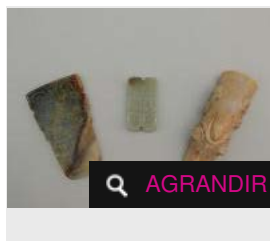

LOT 247

Bassin en marbre. H : 7.5 cm L : 24 x 12 cm. (XXe siècle) -

Estimation : 400 - 500 €

✕ RÉSULTAT NON COMMUNIQUÉ