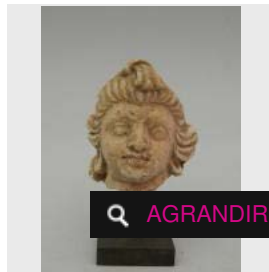

LOT 19

Tête de femme en stuc. H : 5.5 cm. GANDHARA (1er - 5e siècle) -

Estimation : 100 - 150 €

☐ Adjugé 88 €