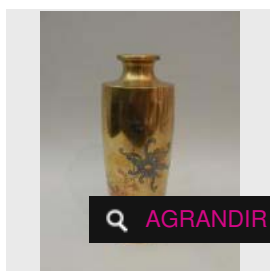

LOT 116
Vase en bronze doré à décor niellé de
fleurs et d'oiseaux. Meiji. H : 18.5 cm -
Estimation : 380 - 400 €

× RÉSULTAT NON COMMUNIQUÉ