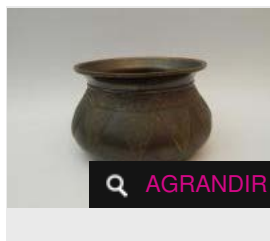

Estimation : 420 - 450 €

Adjugé 504 €

LOT 199

Coupe en porcelaine sang de bœuf. H : 10 cm ; D : 21 cm. (XIXe siècle) -

Estimation : 480 - 500 €

✕ RÉSULTAT NON COMMUNIQUÉ

LOT 200

Bol en bronze. H : 9 cm ; D : 13 cm. (XIXe siècle) -