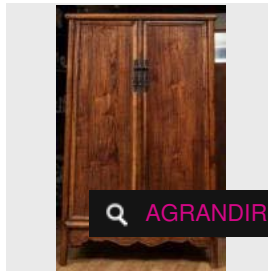

× RÉSULTAT NON COMMUNIQUÉ

LOT 192

Boîte à lunette en galuchat. H : 17.5 cm. (Eclats). (XIXe siècle) -
Estimation : 80 - 100 €

🔍 AGRANDIR

✖ RÉSULTAT NON COMMUNIQUÉ

🔍 AGRANDIR

LOT 193

Cabinet en huanghuaili ouvrant par deux portes en façade et deux tiroirs à [...]