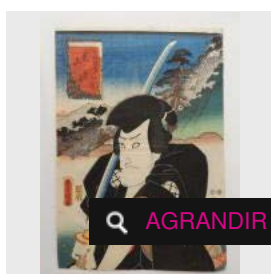

LOT 296

Kunisada, série du Kisokaido, guerrier en buste tenant son katana. -

Estimation : 150 - 180 €

✕ RÉSULTAT NON COMMUNIQUÉ