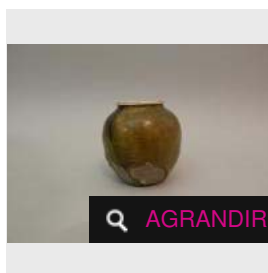

Estimation : 400 - 500 €

✕ RÉSULTAT NON COMMUNIQUÉ

LOT 91

Pot à poudre de thé, cha ire, en grés émaillé brun rouge à taches brunes. Fours [...]

Estimation : 200 - 300 €

Adjugé 479 €

LOT 92

Pot à poudre de thé, cha ire, le col renflé, en grés émaillé brun flammé de [...]

Estimation : 200 - 300 €

Adjugé 441 €

LOT 93

Pot à poudre de thé, en grés émaillé vert et brun avec coulées. H : 7 cm. [...]

Estimation : 200 - 300 €

✕ RÉSULTAT NON COMMUNIQUÉ

LOT 94

Pot à poudre de thé, en grés émaillé brun rouge. H : 7 cm -