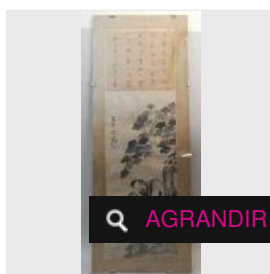

LOT 191

Peinture sur papier : lettré sous un arbre et enfant tenant une gourde, signature et [...]
Estimation : 120 - 130 €

× RÉSULTAT NON COMMUNIQUÉ