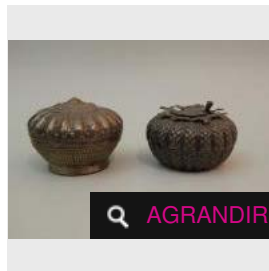

Estimation : 300 - 350 €

Adjugé 315 €

LOT 32

Tube en bambou pour bâtons d'encens.
Birmanie, fin du XIXe siècle. H : 24 cm -
Estimation : 150 - 180 €

× RÉSULTAT NON COMMUNIQUÉ

LOT 33
Pipe en métal argentifère et fourneau en
pâte de verre. Indochine, début du XXe [...]
Estimation : 380 - 400 €

× RÉSULTAT NON COMMUNIQUÉ

LOT 34
Deux boîtes en métal argentifère.
Cambodge, début du XXe siècle. L : 6 cm -
Estimation : 80 - 90 €

× RÉSULTAT NON COMMUNIQUÉ

LOT 35
Deux boîtes en métal argentifère.
Cambodge, début du XXe siècle. L : 5.5
cm -
Estimation : 80 - 90 €