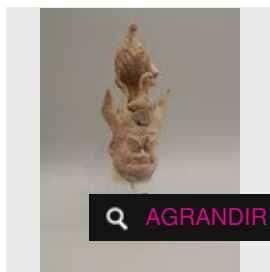

Estimation : 500 - 600 €

✕ RÉSULTAT NON COMMUNIQUÉ

LOT 126

Jarre à décor floral moulé en terre cuite vernissée beige et ambre. H : 22.5 cm. [...]

Estimation : 200 - 300 €

Adjugé 315 €

LOT 127

Tête de Lokapala surmontée d'un phénix. En terre cuite à polychromie. H : 23 [...]