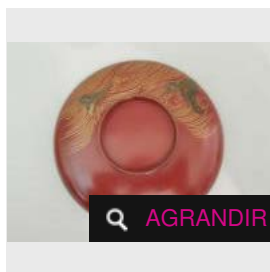

Estimation : 150 - 200 €

Adjugé 189 €

LOT 72

Coupelle de mariage en laque rouge, décorée en laque d'or d'une carpe remontant [...]

Estimation : 200 - 300 €

× RÉSULTAT NON COMMUNIQUÉ

LOT 73

Coupelle de mariage en laque rouge, décorée en laque d'or d'un personnage sur [...]

Estimation : 200 - 300 €

× RÉSULTAT NON COMMUNIQUÉ

LOT 74

Coupelle de mariage en laque rouge, décorée en laque d'or d'une rascasse. D : [...]

Estimation : 200 - 300 €

× RÉSULTAT NON COMMUNIQUÉ

LOT 75

Coupelle de mariage en laque rouge, à décor polychrome d'une carpe. D : 10.8 cm -