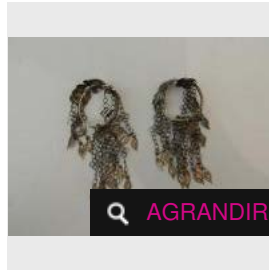

LOT 41

Paire de boucles d'oreilles en métal argentifère. Hmong, Indochine. H : 10 cm - Estimation : 80 - 100 €

✕ RÉSULTAT NON COMMUNIQUÉ