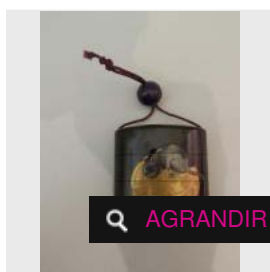

Estimation : 400 - 500 €

□ Adjugé 2 772 €

LOT 54

Inro à quatre cases en laque nashiji à décor polychrome d'un héron dans un [...]

Estimation : 400 - 500 €

□ Adjugé 3 528 €

LOT 55

Inro à deux cases en laque noire ro-iro, à décor en laque d'argent et d'or, [...]