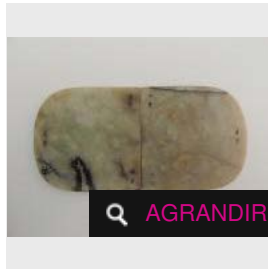

Instrument de cérémonie ? en bambou. L : 128 cm. (XXe siècle) -

Estimation : 350 - 400 €

AGRANDIR

× RÉSULTAT NON COMMUNIQUÉ

AGRANDIR

LOT 235

Deux plaques en jade à décor d'enfants et de paysans. L : 6 x 6 cm. (XXe siècle) -