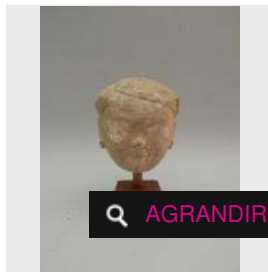

× RÉSULTAT NON COMMUNIQUÉ

LOT 118
Trois boites couvertes en laque et bronze
dont deux rondes (H : 5 cm D : 6.3 cm) H :
[...]

Estimation : 1 200 - 1 500 €

✕ RÉSULTAT NON COMMUNIQUÉ

LOT 118.2

Tête de dame de cour en terre cuite. H : 11 cm. Ep. HAN (206 av. JC - 220 [...])