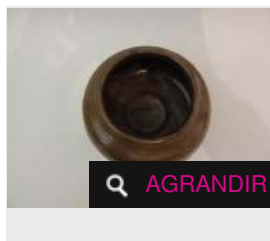

Estimation : 200 - 300 €

✕ RÉSULTAT NON COMMUNIQUÉ

LOT 143

Pot sphérique à petit col, en grés à glaçure brun vert. Tanh Hao. H : 9 cm ; [...]

Estimation : 200 - 300 €

× RÉSULTAT NON COMMUNIQUÉ

LOT 144

Pot sphérique en grès émaillé céladon à craquelures brunes. Thanh Hao. H : 8.6 [...]