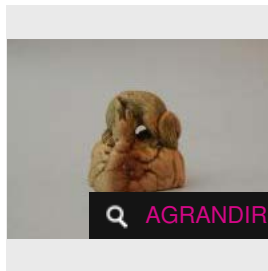

Estimation : 180 - 200 €

Adjugé 227 €

LOT 106

Netsuke en ivoire représentant un

personnage assis tenant un bol entre ses pieds. [...]

Estimation : 180 - 200 €

□ Adjugé 164 €

LOT 107