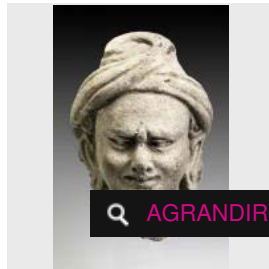

Estimation : 1 400 - 1 600 €

☐ Adjugé 1 764 €

LOT 21

Tête de femme en terre cuite à la coiffure

ornée d'un bandeau perlé. H : 18 [...]

Estimation : 700 - 800 €

✕ RÉSULTAT NON COMMUNIQUÉ

LOT 22