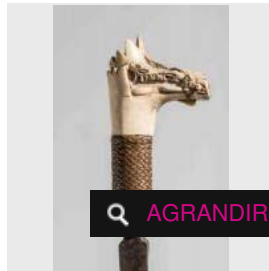

Estimation : 70 - 80 €

× RÉSULTAT NON COMMUNIQUÉ

LOT 28.2

Coupe sur piédouche en métal niellé d'argent. Moghol, XVIIIe siècle. [...]

Estimation : 350 - 400 €

✕ RÉSULTAT NON COMMUNIQUÉ

LOT 29

Sabre « Mandau » de chasseurs de têtes de Borneo, au manche en bois de cervidé [...]