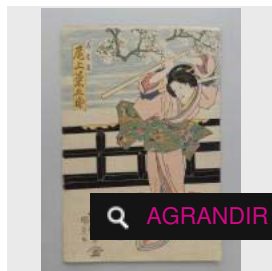

LOT 287

Kunisada, scène de lutte devant un cerisier
en fleurs. Vers 1850. -

Estimation : 100 - 120 €

✕ RÉSULTAT NON COMMUNIQUÉ