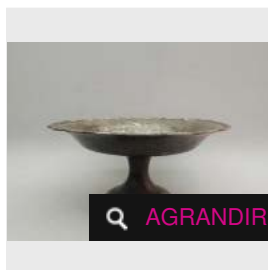

Estimation : 120 - 150 €

Adjugé 151 €

AGRANDIR

LOT 236

Deux coupes en albâtre à décor d'oiseau et de fleurs dont une polylobée. D : [...]

Estimation : 80 - 100 €

Adjugé 76 €

AGRANDIR