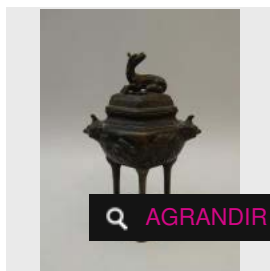

Coupe en bronze à deux anses en forme de chilongs. H : 5.6 cm L : 14 cm. (XXe [...])

Estimation : 250 - 300 €

x RÉSULTAT NON COMMUNIQUÉ

AGRANDIR

LOT 208

Brûle-parfum en bronze. H : 19 cm. (XXe siècle) -

Estimation : 250 - 300 €