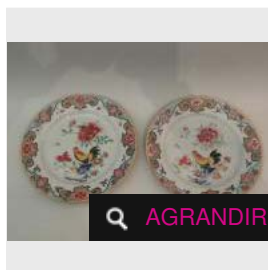

LOT 154

Paire d'assiettes en porcelaine à décor “famille rose” de coq sur un rocher [...]

Estimation : 160 - 180 €

☐ Adjugé 176 €

🔍 AGRANDIR