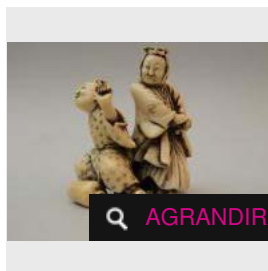

LOT 108

Groupe de deux personnages en ivoire. H : 6 cm Petit manque au pied. (Ivoire : [...])

Estimation : 300 - 400 €

× RÉSULTAT NON COMMUNIQUÉ