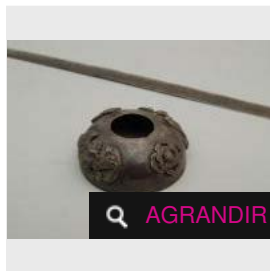

AGRANDIR

LOT 244

Deux objets de lettré en métal argentifère.
Récipient D : 5 cm ; Règle L : 33 [...]

Estimation : 220 - 250 €

☐ Adjugé 252 €