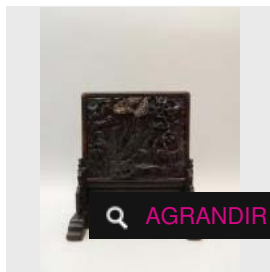

LOT 225

Ecran de Lettré en stéatite sur son support de bois. H : 17 cm ; L : 20 cm. [...]

Estimation : 820 - 850 €

☐ Adjugé 2 268 €