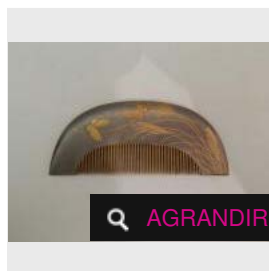

Estimation : 150 - 200 €

□ Adjugé 189 €

LOT 68

Peigne « Kushi » rectangulaire en laque d'or décoré de blasons à trois [...]

Estimation : 150 - 200 €

□ Adjugé 227 €

LOT 69

Peigne « Kushi » en écaille décoré en laque d'or décoré de papiers pliés. [...]

Estimation : 150 - 200 €

Adjugé 189 €

LOT 70

Peigne « Kushi » demi-circulaire en bois sculpté et laqué d'or décoré [...]

Estimation : 150 - 200 €

Adjugé 164 €

LOT 71

Peigne « Kushi » demi-circulaire en laque d'argent décoré en laque d'or de [...]

Estimation : 150 - 200 €

Adjugé 189 €

LOT 72

Coupelle de mariage en laque rouge, décorée en laque d'or d'une carpe remontant [...]

Estimation : 200 - 300 €

× RÉSULTAT NON COMMUNIQUÉ

LOT 73

Coupelle de mariage en laque rouge, décorée en laque d'or d'un personnage sur [...]

Estimation : 200 - 300 €

× RÉSULTAT NON COMMUNIQUÉ

LOT 74

Coupelle de mariage en laque rouge, décorée en laque d'or d'une rascasse. D : [...]

Estimation : 200 - 300 €

× RÉSULTAT NON COMMUNIQUÉ

LOT 75

Coupelle de mariage en laque rouge, à décor polychrome d'une carpe. D : 10.8 cm -