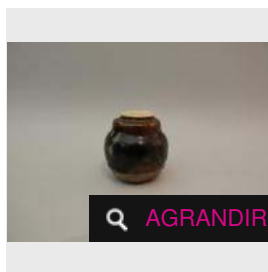

Estimation : 400 - 500 €

✕ RÉSULTAT NON COMMUNIQUÉ

LOT 91

Pot à poudre de thé, cha ire, en grés émaillé brun rouge à taches brunes. Fours [...]

Estimation : 200 - 300 €

Adjugé 479 €

LOT 92

Pot à poudre de thé, cha ire, le col renflé, en grés émaillé brun flammé de [...]

Estimation : 200 - 300 €

Adjugé 441 €

LOT 93

Pot à poudre de thé, en grés émaillé vert et brun avec coulées. H : 7 cm. [...]

Estimation : 200 - 300 €

✕ RÉSULTAT NON COMMUNIQUÉ

LOT 94

Pot à poudre de thé, en grés émaillé brun rouge. H : 7 cm -