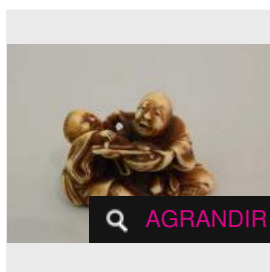

Estimation : 150 - 200 €

Adjugé 819 €

AGRANDIR

LOT 83

Netsuke en ivoire. Moine debout avec un rosaire et psalmodiant au son d'un tambour. [...]

Estimation : 200 - 300 €

Adjugé 227 €

AGRANDIR

LOT 84

Netsuke en ivoire. Colporteur debout ayant une sphère ajourée sur l'épaule. [...]

Estimation : 200 - 300 €

Adjugé 265 €

AGRANDIR

LOT 85

Netsuke en ivoire. Homme nourrissant son enfant. Signé : Jugyoku. H : 3 cm. [...]