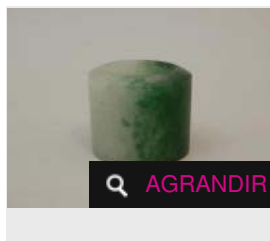

Estimation : 400 - 500 €

☐ Adjugé 1 512 €