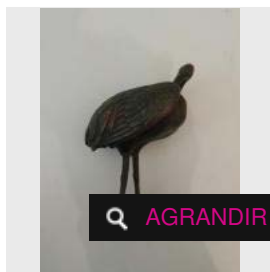

Q AGRANDIR

× RÉSULTAT NON COMMUNIQUÉ